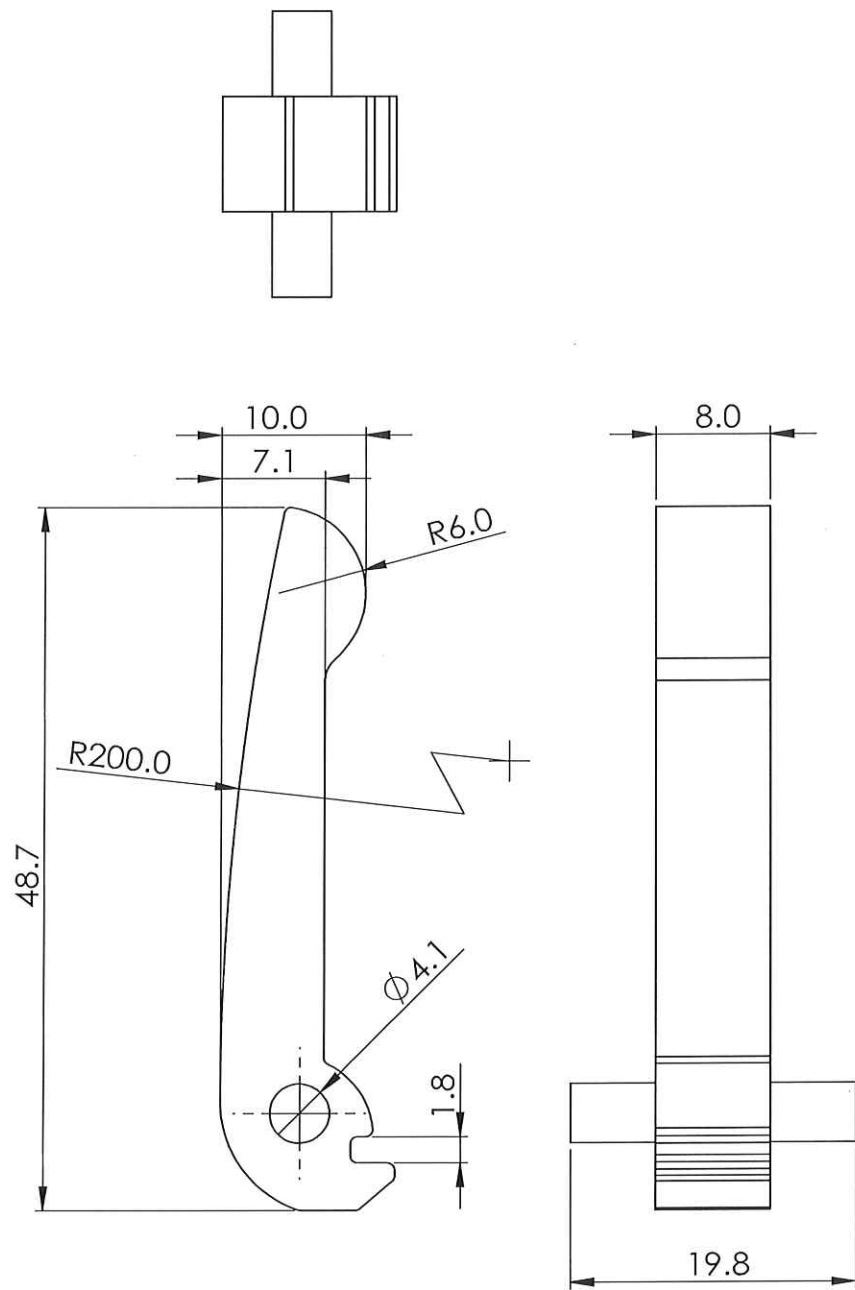

〒540-0005 大阪市中央区上町1丁目7-9  
**株式会社 光**  
 TEL06(6764)1531代

〒540-0005 大阪市中央区上町1丁目7-9

株式会社 光

TEL 06(6764) 1531代