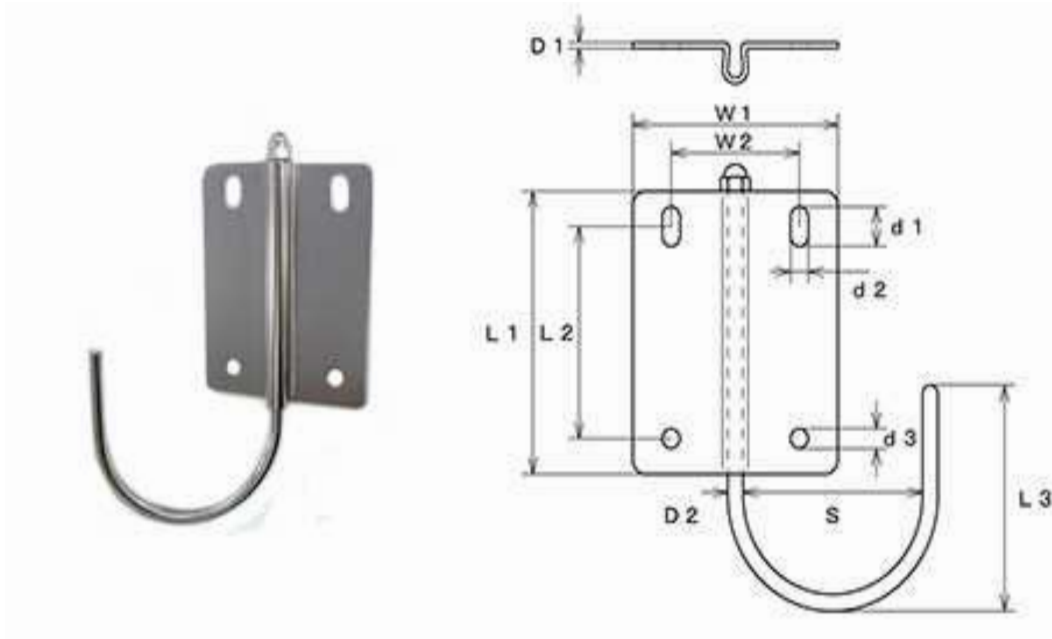

NEW

ステンレス 首振りフック

- * フックが180°回転するので未使用時はコンパクトにたためます。
- * プレート上部の穴が長穴なので取付時に位置の微調整が可能です。

	品番	D1	L1	L2	W1	W2	d1	d2	d3	D2	L3	S	Weight (g)	参考使用荷重	
														(kgf)	(kN)
EA951DH-21	NEW KBH-6	2	100	75	80	50	14	7	7	6	80	70	211	15	0.15
EA951DH-22	NEW KBH-8	2	100	75	80	50	18	9	9	8	80	90	273	25	0.25
EA951DH-23	NEW KBH-10	2	120	85	100	60	22	11	11	10	80	110	444	35	0.34