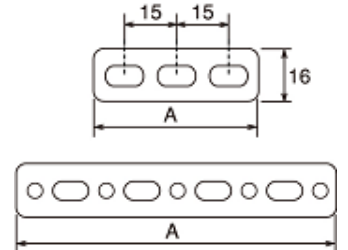

鋼板（黒カチオン電着塗装） 隅金

商品コード	形状	寸法A	寸法B	板幅
36205840	平型(M5タップ)	46		16
36205841	平型(長穴)	46		16
36205842	平型(M5タップ+長穴)	46		16
36205843		76		16
36205844		106		16
36205845		136		16
36205846		166		16
36205847		196		16
36205848		90°曲げ(長穴)	25	25
36205849	90°曲げ(M5タップ+長穴)	55	55	16
36205850		85	85	16
36205851		25	55	16
36205852		25	85	16
36205853		55	85	16

EA951EA-11A

EA951EA-14A

EA951EA-15A

EA951EA-16A

EA951EA-17A

EA951EA-18A

材質	鉄-形鋼・鋼板SS-400 カチオン電着塗装(黒) 板厚:3mm
商品説明	<ul style="list-style-type: none"> ●5.5×10長穴付き。ネジ・ナットなどでの施工性に優れ、金属面への取付も容易です。 ●電線コードなども入りやすくなっています。穴ピッチ15mm ●カチオン電着塗装仕上で、耐蝕性に優れています。