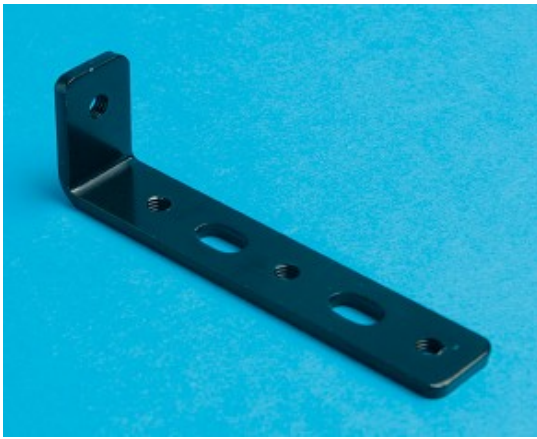

鋼板（黒カチオン電着塗装） 隅金

商品コード	形状	寸法A	寸法B	板幅
36205840	平型(M5タップ)	46		16
36205841	平型(長穴)	46		16
36205842	平型(M5タップ+長穴)	46		16
36205843		76		16
36205844		106		16
36205845		136		16
36205846		166		16
36205847		196		16
36205848		90°曲げ(長穴)	25	25
36205849	90°曲げ(M5タップ+長穴)	55	55	16
36205850		85	85	16
36205851		25	55	16
36205852		25	85	16
36205853		55	85	16

EA951EA-11A

EA951EA-14A

EA951EA-15A

EA951EA-16A

EA951EA-17A

EA951EA-18A

材質	鉄-形鋼・鋼板SS-400 カチオン電着塗装(黒) 板厚:3mm
商品説明	<ul style="list-style-type: none"> ●5.5×10長穴付き。ネジ・ナットなどでの施工性に優れ、金属面への取付も容易です。 ●電線コードなども入りやすくなっています。穴ピッチ15mm ●カチオン電着塗装仕上で、耐蝕性に優れています。