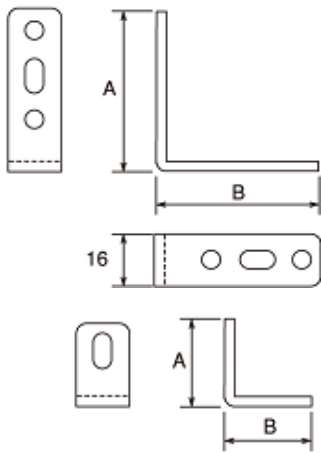

鋼板（黒カチオン電着塗装） 隅金

商品コード	形状	寸法A	寸法B	板幅
36205840	平型(M5タップ)	46		16
36205841	平型(長穴)	46		16
36205842	平型(M5タップ+長穴)	46		16
36205843		76		16
36205844		106		16
36205845		136		16
36205846		166		16
36205847		196		16
36205848		90°曲げ(長穴)	25	25
36205849	90°曲げ(M5タップ+長穴)	55	55	16
36205850		85	85	16
36205851		25	55	16
36205852		25	85	16
36205853		55	85	16

EA951EA-11A

EA951EA-14A

EA951EA-15A

EA951EA-16A

EA951EA-17A

EA951EA-18A

材質	鉄-形鋼・鋼板SS-400 カチオン電着塗装(黒) 板厚:3mm
商品説明	<ul style="list-style-type: none"> ●5.5×10長穴付き。ネジ・ナットなどでの施工性に優れ、金属面への取付も容易です。 ●電線コードなども入りやすくなっています。穴ピッチ15mm ●カチオン電着塗装仕上で、耐蝕性に優れています。