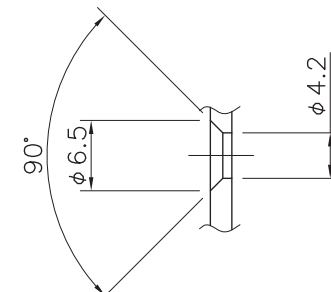

EA951EB-132  
 ※单位:mm

A-A矢视图(S=2:1)

- 1部刻印...MYST
- 2部刻印...JAPAN
- 3部刻印...5214
- 4部刻印...SUS304