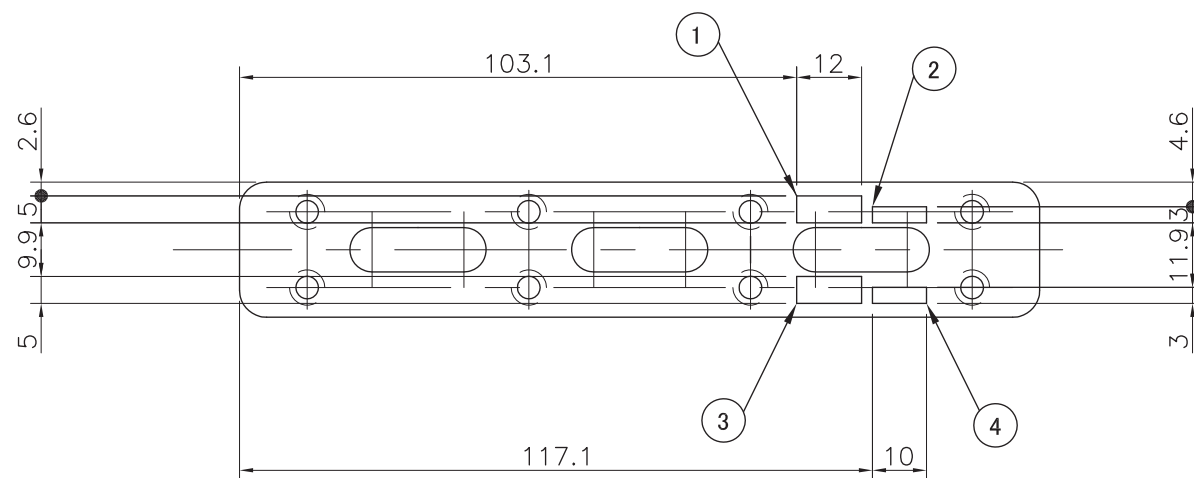

EA951EB-132  
 ※单位:mm

A-A矢视图(S=2:1)

- 1部刻印...MYST
- 2部刻印...JAPAN
- 3部刻印...5214
- 4部刻印...SUS304