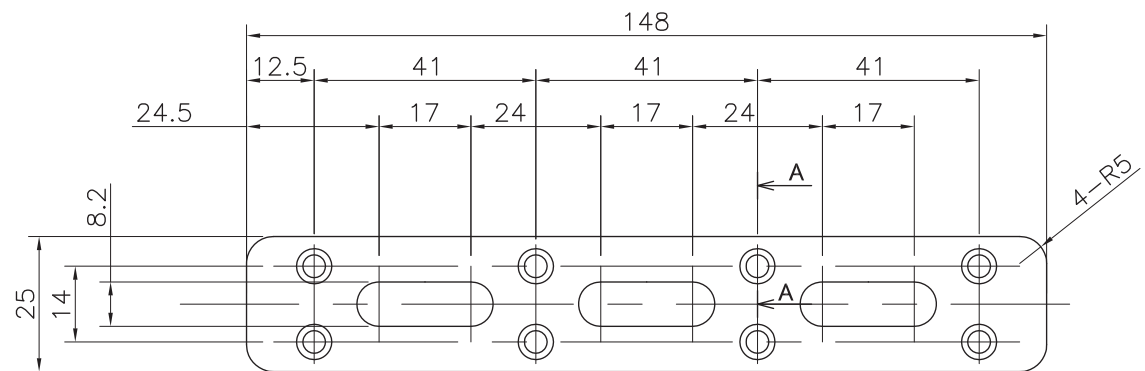

EA951EB-132  
 ※单位:mm

A-A矢视图(S=2:1)

- 1部刻印...MYST
- 2部刻印...JAPAN
- 3部刻印...5214
- 4部刻印...SUS304