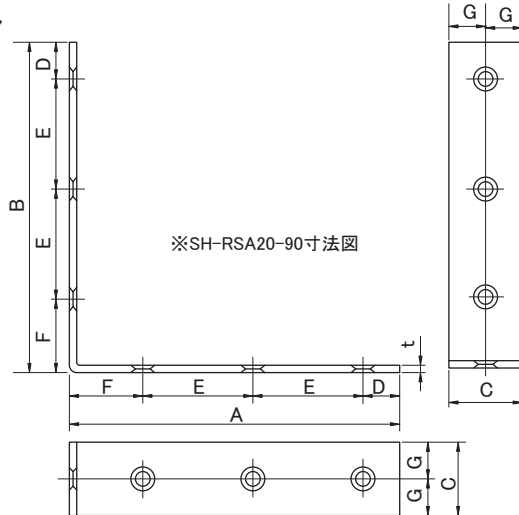

■ステンレス両面アングル 【材 質】ステンレスSUS304 【仕 上】ヘアライン

【寸法図】

※SH-RSA20-90寸法図

商品コード	商品名	寸法 (mm)								穴径 / 穴数	
		A(長さ)	B(長さ)	C(幅)	D	E	F	H	t(厚み)		
99041199	SH-RSA20-30 ステンレス両面アングル	30	30	10	6	14	10	5	2	両皿φ4_φ6 / 4ヶ所	EA951EF-630
99041200	SH-RSA20-35 ステンレス両面アングル	35	35	10	6	19	10	5	2	両皿φ4_φ6.5 / 4ヶ所	EA951EF-635
99041201	SH-RSA20-45 ステンレス両面アングル	45	45	10	6	29	10	5	2	両皿φ4_φ6.5 / 4ヶ所	EA951EF-645
99041202	SH-RSA20-60 ステンレス両面アングル	60	60	20	10	30	20	10	2	両皿φ4_φ6.5 / 4ヶ所	EA951EF-660
99041204	SH-RSA20-75 ステンレス両面アングル	75	75	20	10	45	20	10	2	両皿φ4_φ6.5 / 4ヶ所	EA951EF-675
99041206	SH-RSA20-90 ステンレス両面アングル	90	90	20	10	30	20	10	2	両皿φ4_φ6.5 / 4ヶ所	EA951EF-690