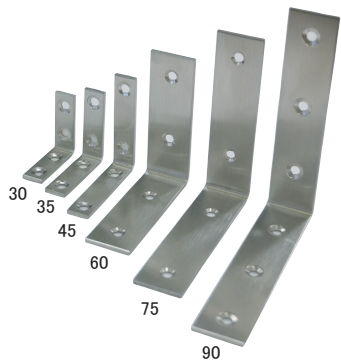

■ステンレス両面アングル 【材 質】ステンレスSUS304 【仕 上】ヘアライン

【寸法図】

※SH-RSA20-90寸法図

商品コード	商品名	寸法 (mm)								穴径 / 穴数	
		A(長さ)	B(長さ)	C(幅)	D	E	F	H	t(厚み)		
99041199	SH-RSA20-30 ステンレス両面アングル	30	30	10	6	14	10	5	2	両皿φ4_φ6 / 4ヶ所	EA951EF-630
99041200	SH-RSA20-35 ステンレス両面アングル	35	35	10	6	19	10	5	2	両皿φ4_φ6.5 / 4ヶ所	EA951EF-635
99041201	SH-RSA20-45 ステンレス両面アングル	45	45	10	6	29	10	5	2	両皿φ4_φ6.5 / 4ヶ所	EA951EF-645
99041202	SH-RSA20-60 ステンレス両面アングル	60	60	20	10	30	20	10	2	両皿φ4_φ6.5 / 4ヶ所	EA951EF-660
99041204	SH-RSA20-75 ステンレス両面アングル	75	75	20	10	45	20	10	2	両皿φ4_φ6.5 / 4ヶ所	EA951EF-675
99041206	SH-RSA20-90 ステンレス両面アングル	90	90	20	10	30	20	10	2	両皿φ4_φ6.5 / 4ヶ所	EA951EF-690