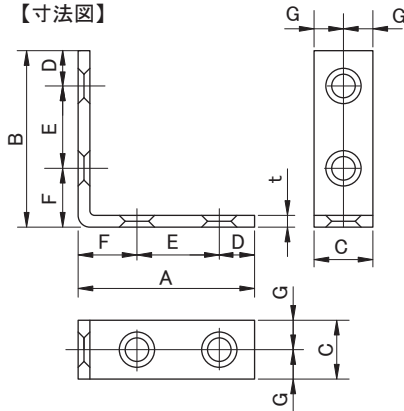

■ステンレス両面アングル 【材 質】ステンレスSUS304 【仕 上】ヘアライン

【寸法図】

※SH-RSA20-90寸法図

商品コード	商品名	寸法 (mm)								穴径 / 穴数	
		A(長さ)	B(長さ)	C(幅)	D	E	F	H	t(厚み)		
99041199	SH-RSA20-30 ステンレス両面アングル	30	30	10	6	14	10	5	2	両皿φ4_φ6 / 4ヶ所	EA951EF-630
99041200	SH-RSA20-35 ステンレス両面アングル	35	35	10	6	19	10	5	2	両皿φ4_φ6.5 / 4ヶ所	EA951EF-635
99041201	SH-RSA20-45 ステンレス両面アングル	45	45	10	6	29	10	5	2	両皿φ4_φ6.5 / 4ヶ所	EA951EF-645
99041202	SH-RSA20-60 ステンレス両面アングル	60	60	20	10	30	20	10	2	両皿φ4_φ6.5 / 4ヶ所	EA951EF-660
99041204	SH-RSA20-75 ステンレス両面アングル	75	75	20	10	45	20	10	2	両皿φ4_φ6.5 / 4ヶ所	EA951EF-675
99041206	SH-RSA20-90 ステンレス両面アングル	90	90	20	10	30	20	10	2	両皿φ4_φ6.5 / 4ヶ所	EA951EF-690