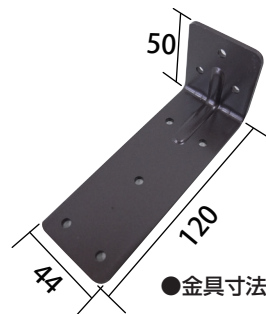

OMSORG オムソリ

木のぬくもりが
手に伝わります。

天然木
使用

いたわり

ひじかけ手すり

わずかなスペースで大きな安心！

玄関・洗面所 トイレ・廊下 リビングなど

耐荷重
80
kg

- ひじが置ける平らな(平型)手すりです。
- 小物置きにも使えて便利です。

【セット内容】
手すり：1枚、金具：2個、
本体取付用ネジ：10本、
壁面取付用ネジ：6本

- 金具の長い方が手すりに、
短い方が壁面に取り付けます。

※壁面の中空ボード・タイル・コンクリート面
への取り付けは絶対行わないで下さい。

【材質・仕上】
手すり：天然木(パイン集成材)・クリア塗装
金具：鉄・ブロンズ焼付塗装
本体取付用ネジ：鉄・ユニクロメッキ
壁面取付用ネジ：鉄・ブロンズメッキ

商品コード	呼称	手すりサイズ(mm)			価格 (税抜)
		奥行	全長	板厚	
EA951EL-16	300mm	140	300	18	
EA951EL-17	450mm		450		
	600mm		600		

※600mm在庫限り

SHIMIZU 清水株式会社