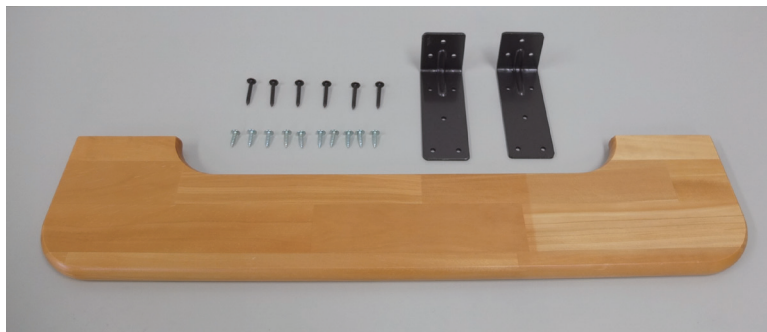

OMSORG オムソリ

木のぬくもりが
手に伝わります。

天然木
使用

いたわり

ひじかけ手すり

わずかなスペースで大きな安心！

玄関・洗面所 トイレ・廊下 リビングなど

耐荷重
80
kg

- ひじが置ける平らな(平型)手すりです。
- 小物置きにも使えて便利です。

【セット内容】
手すり：1枚、金具：2個、
本体取付用ネジ：10本、
壁面取付用ネジ：6本

- 金具の長い方が手すりに、
短い方が壁面に取り付けます。

※壁面の中空ボード・タイル・コンクリート面
への取り付けは絶対行わないで下さい。

【材質・仕上】
手すり：天然木(パイン集成材)・クリア塗装
金具：鉄・ブロンズ焼付塗装
本体取付用ネジ：鉄・ユニクロメッキ
壁面取付用ネジ：鉄・ブロンズメッキ

商品コード	呼称	手すりサイズ(mm)			価格 (税抜)
		奥行	全長	板厚	
EA951EL-16	300mm	140	300	18	
EA951EL-17	450mm		450		
	600mm		600		

※600mm在庫限り

SHIMIZU 清水株式会社