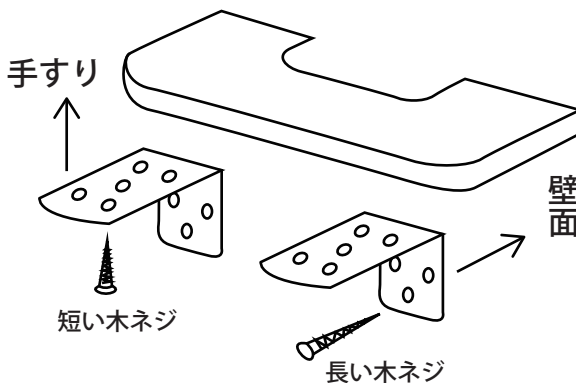

OMSORG オムソリ

木のぬくもりが
手に伝わります。

天然木
使用

いたわり

ひじかけ手すり

わずかなスペースで大きな安心！

玄関・洗面所 トイレ・廊下 リビングなど

耐荷重
80
kg

- ひじが置ける平らな(平型)手すりです。
- 小物置きにも使えて便利です。

【セット内容】
手すり：1枚、金具：2個、
本体取付用ネジ：10本、
壁面取付用ネジ：6本

- 金具の長い方が手すりに、
短い方が壁面に取り付けます。

※壁面の中空ボード・タイル・コンクリート面
への取り付けは絶対行わないで下さい。

【材質・仕上】
手すり：天然木(パイン集成材)・クリア塗装
金具：鉄・ブロンズ焼付塗装
本体取付用ネジ：鉄・ユニクロメッキ
壁面取付用ネジ：鉄・ブロンズメッキ

商品コード	呼称	手すりサイズ(mm)			価格 (税抜)
		奥行	全長	板厚	
EA951EL-16	300mm	140	300	18	
EA951EL-17	450mm		450		
	600mm		600		

※600mm在庫限り

SHIMIZU 清水株式会社