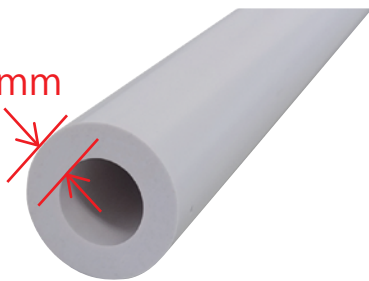

OMSORG

いたわり スマートてすり

浴室やトイレ、洗面所などの水まわりや、勝手口やベランダなどの屋外にも取付可能！

ブラケット内部にステンレスプレートを内蔵しているので高強度です。

■壁面からの出幅サイズ

浴室に

トイレに

勝手口に

| 名称 | 材質 | |
|-----------|-------------------------|------------------------|
| てすり棒 | 直径φ35 抗菌 AES樹脂 | |
| エンドブラケット | 抗菌 AES樹脂 + ステンレス SUS304 | |
| コーナーブラケット | 抗菌 AES樹脂 + ステンレス SUS304 | |
| 付属品 | ブラケット取付ネジ | ステンレス (SUS304) φ4×30mm |
| | プラグ | 高密度ポリエチレン φ6×25mm |
| | てすり棒固定ネジ | ステンレス φ3×10mm |

●肉厚で頑丈なパイプ

8mm

- スッキリしたスタイリッシュなデザイン。
- 耐候性に優れた AES樹脂に抗菌・防カビ効果をプラス！
- 手すり棒はにぎりやすいφ35mm。
- カットして長さを調整できます。

パツク品