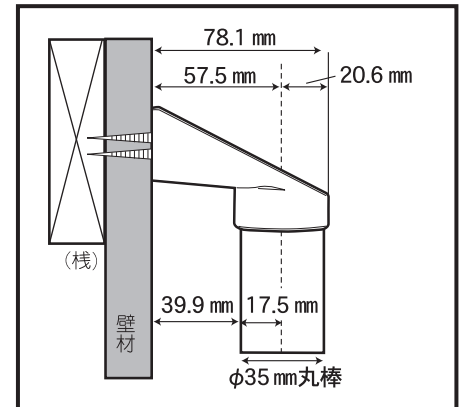

OMSORG

いたわり スマートてすり

浴室やトイレ、洗面所などの水まわりや、勝手口やベランダなどの屋外にも取付可能！

ブラケット内部にステンレスプレートを内蔵しているので高強度です。

■壁面からの出幅サイズ

浴室に

トイレに

勝手口に

| 名称 | 材質 | |
|-----------|-------------------------|------------------------|
| てすり棒 | 直径φ35 抗菌 AES樹脂 | |
| エンドブラケット | 抗菌 AES樹脂 + ステンレス SUS304 | |
| コーナーブラケット | 抗菌 AES樹脂 + ステンレス SUS304 | |
| 付属品 | ブラケット取付ネジ | ステンレス (SUS304) φ4×30mm |
| | プラグ | 高密度ポリエチレン φ6×25mm |
| | てすり棒固定ネジ | ステンレス φ3×10mm |

●肉厚で頑丈なパイプ

8mm

- スッキリしたスタイリッシュなデザイン。
- 耐候性に優れた AES樹脂に抗菌・防カビ効果をプラス！
- 手すり棒はにぎりやすいφ35mm。
- カットして長さを調整できます。

パツク品