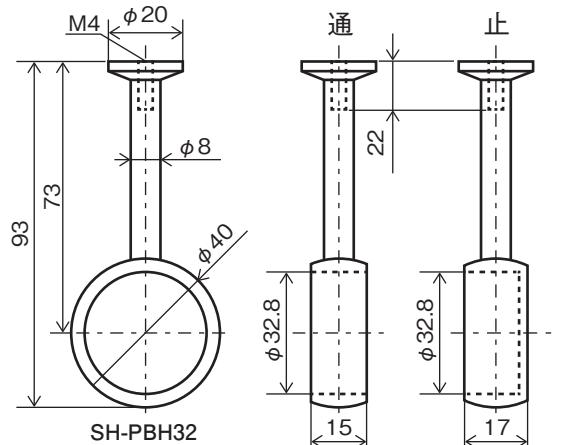

ハングブラケット

枕棚・天井板の上部よりねじ取付けします。強度も高く施工性に優れます。

【SH-PBH25E/T】
φ25 用

【SH-PBH32E/T】
φ32 用

止 通

止 通

【材 質】亜鉛ダイカスト
【仕 上】クロームメッキ

【付属品】
ワッシャー(鉄・ユニクロ):1個
皿ビスM4×25/M4×40:1本

【対応板厚】
・M4×25ねじ使用時… 5~18mm
・M4×40ねじ使用時… 18~33mm

※棚板には十分強度のあるものをご使用ください。

商品コード	商品名	小箱 入数
99098624	SH-PBH25E ハングブラケット 25止	12
99098625	SH-PBH25T ハングブラケット 25通	
99098626	SH-PBH32E ハングブラケット 32止	
99098627	SH-PBH32T ハングブラケット 32通	