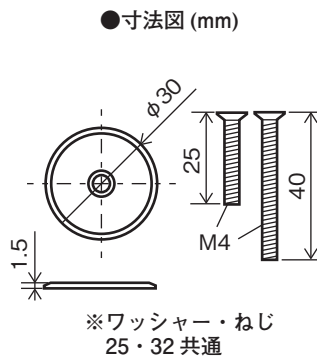

ハングブラケット

枕棚・天井板の上部よりねじ取付けします。強度も高く施工性に優れます。

【SH-PBH25E/T】
φ25 用

【SH-PBH32E/T】
φ32 用

止 通

止 通

【材 質】亜鉛ダイカスト
【仕 上】クロームメッキ

【付属品】
ワッシャー(鉄・ユニクロ):1個
皿ビスM4×25/M4×40:1本

【対応板厚】
・M4×25ねじ使用時… 5~18mm
・M4×40ねじ使用時… 18~33mm

※棚板には十分強度のあるものをご使用ください。

商品コード	商品名	小箱 入数
99098624	SH-PBH25E ハングブラケット 25止	12
99098625	SH-PBH25T ハングブラケット 25通	
99098626	SH-PBH32E ハングブラケット 32止	
99098627	SH-PBH32T ハングブラケット 32通	