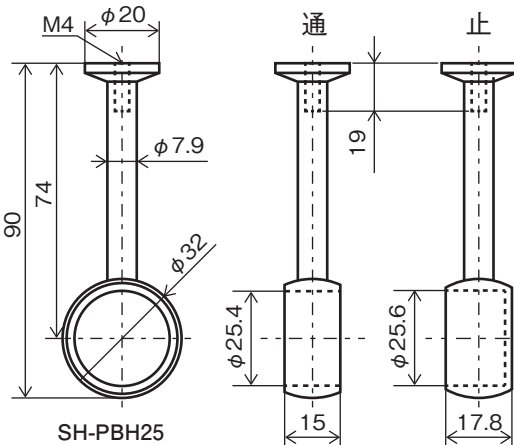

ハングブラケット

枕棚・天井板の上部よりねじ取付けします。強度も高く施工性に優れます。

【SH-PBH25E/T】
φ25 用

【SH-PBH32E/T】
φ32 用

止 通

止 通

【材 質】亜鉛ダイカスト
【仕 上】クロームメッキ

【付属品】
ワッシャー(鉄・ユニクロ):1個
皿ビスM4×25/M4×40:1本

【対応板厚】
・M4×25ねじ使用時… 5~18mm
・M4×40ねじ使用時… 18~33mm

※棚板には十分強度のあるものをご使用ください。

商品コード	商品名	小箱 入数
99098624	SH-PBH25E ハングブラケット 25止	12
99098625	SH-PBH25T ハングブラケット 25通	
99098626	SH-PBH32E ハングブラケット 32止	
99098627	SH-PBH32T ハングブラケット 32通	