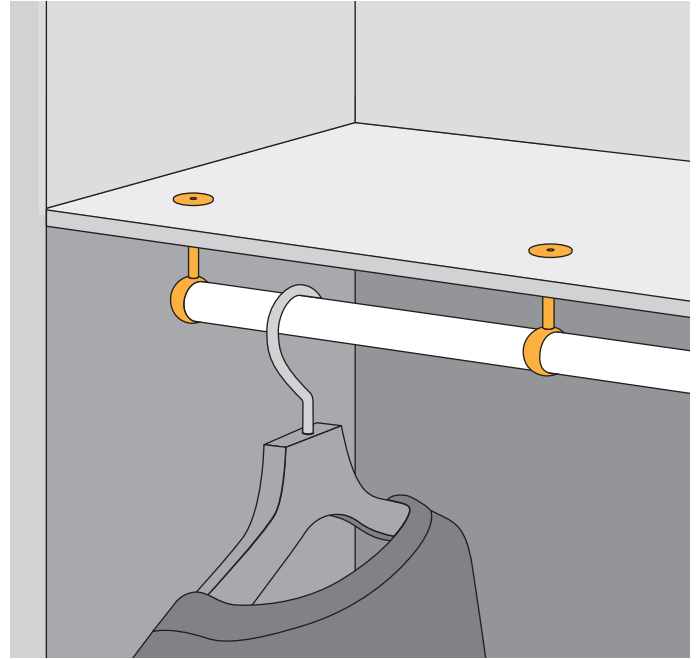

ハングブラケット

枕棚・天井板の上部よりねじ取付けします。強度も高く施工性に優れます。

【SH-PBH25E/T】
φ25 用

【SH-PBH32E/T】
φ32 用

止 通

止 通

【材 質】亜鉛ダイカスト
【仕 上】クロームメッキ

【付属品】
ワッシャー(鉄・ユニクロ):1個
皿ビスM4×25/M4×40:1本

【対応板厚】
・M4×25ねじ使用時… 5~18mm
・M4×40ねじ使用時… 18~33mm

※棚板には十分強度のあるものをご使用ください。

商品コード	商品名	小箱 入数
99098624	SH-PBH25E ハングブラケット 25止	12
99098625	SH-PBH25T ハングブラケット 25通	
99098626	SH-PBH32E ハングブラケット 32止	
99098627	SH-PBH32T ハングブラケット 32通	