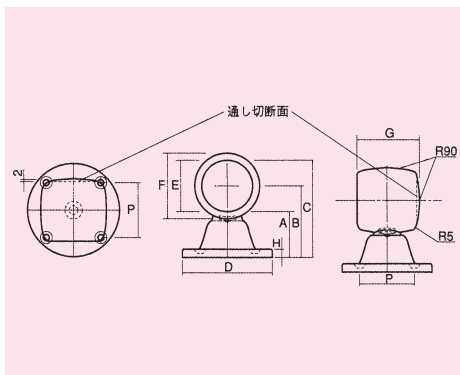

ステンD型ブラケット 首短タイプ

ヘアーライン
止めタイプ

ヘアーライン
通しタイプ

部品詳細		
受け本体 丸座	SUS304 (AM3抗菌材ステンレス)	t0.8
組立ビス	SUS305	ISO ⊕皿5×12
組立ナット	SUS304	六角ナットM5
組立ワッシャー	SUS304	φ18×t2.0

止めタイプ

No.	型番	呼び称サイズ	サイズmm									使用ビス		
			A	B	C	D	E	F	G	H	P	Aタッピング		
EA951EW-126	TA4004	TO-708-1	25mm	31.5	44	56.5	φ56	φ25.5	φ36	33	6	33	⊕皿3.5×20	
EA951EW-127	TA4005	TO-708-2	32mm	34	50	66.5	φ65	φ32.5	φ45	41	7	37.5	⊕皿3.5×25	
	TA4006	TO-708-3	38mm	37	56	74.5	φ71	φ38.5	φ50	47	7	42	⊕皿4×30	

通しタイプ

No.	型番	呼び称サイズ	サイズmm									使用ビス		
			A	B	C	D	E	F	G	H	P	Aタッピング		
EA951EW-121	TA4007	TO-709-1	25mm	31.5	44	56.5	φ56	φ25.5	φ36	33	6	33	⊕皿3.5×20	
EA951EW-122	TA4008	TO-709-2	32mm	34	50	66.5	φ65	φ32.5	φ45	41	7	37.5	⊕皿3.5×25	
	TA4009	TO-709-3	38mm	37	56	74.5	φ71	φ38.5	φ50	47	7	42	⊕皿4×30	