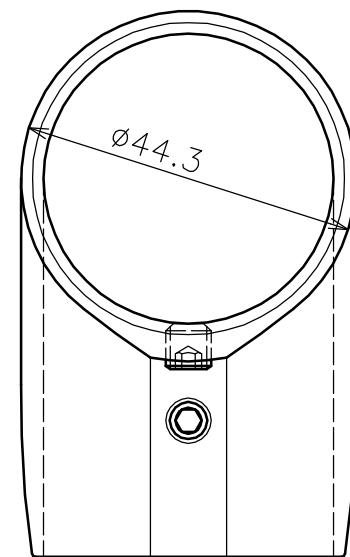

- チーズ $\phi 38$
SCS14 1個
- 六角穴付止めねじ M6×L5
SUS304 3個

品名	パイプジョイント チーズ 製品図		サイズ	$\phi 38$	表面	鏡面
型式	AK2717	図番	2717S	尺度	1:1	
作成年月日	'08.08.21					
ASANO 浅野金属工業株式会社						