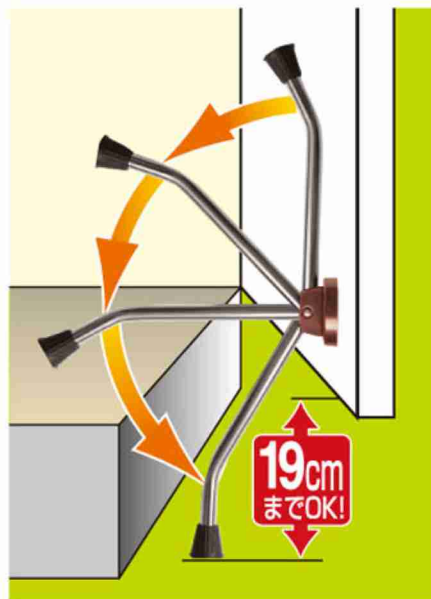

# ドアストッパー超なが足

ドアストッパー  
—マグネットタイプ—

ストッパーが長くドアと床の間19cm迄対応できるロングタイプ。  
ドア周りの床に段差がある場合でもワイドに対応。

本体

補助  
プレート

19cm  
までOK!

スチールドアにがっちり  
くっつきズレない!

足で押し下げる  
だけでOK!

スッキリ収納  
上げ下げ  
ワンタッチ!

ドアと床の間 19cm まで対応

品番 N-1135

- 本体サイズ/  
(使用時)65×265×125mm
- 個装サイズ/130×325×53mm

● JAN/4909314411358  
EA951FA-19