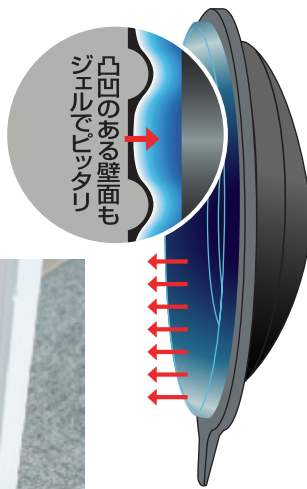

GKD-10

ドアストッパーの革命!

激

強力吸盤式

吸着 ドアストッパー

上げ下げ簡単!

吸盤のイメージ図

- ずれない
- はずれない
- キズつけない

激着ジェルでしっかり吸い付く!

多少の凸凹面にもOK

- スチールはもちろんアルミ、木製ドアにも対応します。
- 吸盤式でドアをキズ付けず、しっかりキープ!

品番	商品名	パッケージサイズ(mm)	JANコード
GKD-1	激 吸着ドアストッパー	325mm × 130mm × 70mm(240g)	4571337200013