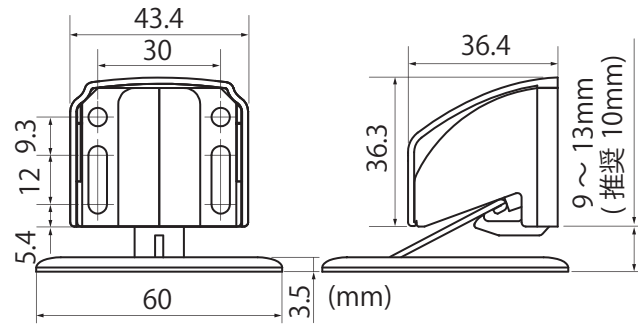

1. 付属品
2. 扉側固定用 トラスねじφ3.5×16:4本
   - 床側固定用 皿ねじφ3.0×16:3本
   - 取付治具:1個
   - スペーサー:2枚

入数:100個/ケース、10個/箱

商品コード	品番	カラー	JANコード 4905637-
99097185	SH-TMG30C	クローム	971852
99097186	SH-TMG30S	シルバー	971869
99097187	SH-TMG30G	ゴールド	971876
99097188	SH-TMG30B	ブラック	971883
99097189	SH-TMG30A	アンバー	971890