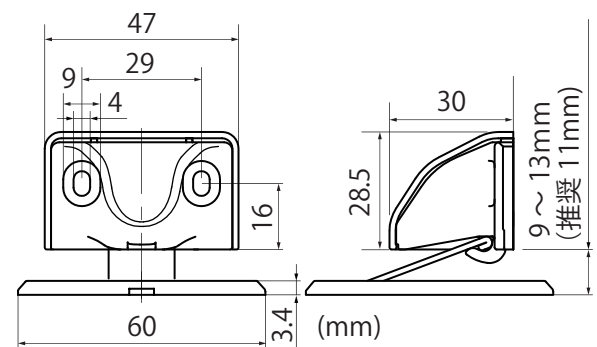

EA951FA-62

※スペーサーは別売

- 付属品
- 扉側固定用 トラスねじφ3.5×25:2本
 - 床側固定用 皿ねじφ3.0×16:4本

入数:100個/ケース、10個/箱

商品コード	品番	カラー	JANコード 4905637-
99097180	SH-TMG20C	クローム	971807
99097181	SH-TMG20S	シルバー	971814
99097182	SH-TMG20G	ゴールド	971821
99097183	SH-TMG20B	ブラック	971838
99097184	SH-TMG20A	アンバー	971845