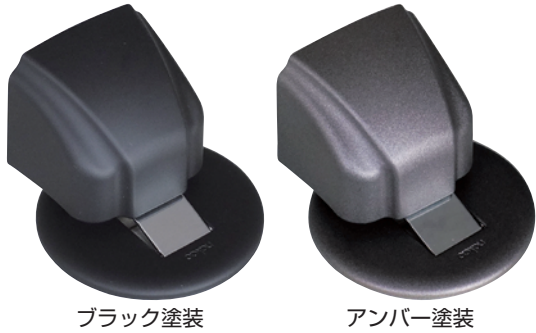

マグネットによる扉固定と、ラッチによるはね返り防止機能付き。
床側金具の厚みが薄く、歩行や掃除の邪魔になりません。
クローム色は表面が美しいメッキ仕上げです。

※取付けの際は取扱説明書をよく読んでから行ってください。

【材 質】

- 床側金具
カバー：ABS / 床金具：鉄
- 扉側金具
カバー：ABS
本体：ナイロン・POM

●プッシュロックタイプ

扉を開けた状態で固定するロック機構付きなので、突風による扉のあおりを防ぎます。
取付治具付きなので位置決めが容易です。

クロームメッキ

シルバー塗装

ゴールド塗装

ブラック塗装

アンバー塗装

ドアを軽く押す

ドアストッパーを直接操作することなくロック(解除)できます。

- 付属品
- 扉側固定用 トラスねじφ3.5×16:4本
 - 床側固定用 皿ねじφ3.0×16:3本
 - 取付治具:1個
 - スペーサー:2枚

入数:100個/ケース、10個/箱

商品コード	品番	カラー	JANコード 4905637-
99097185	SH-TMG30C	クローム	971852
99097186	SH-TMG30S	シルバー	971869
99097187	SH-TMG30G	ゴールド	971876
99097188	SH-TMG30B	ブラック	971883
99097189	SH-TMG30A	アンバー	971890

●スタンダードタイプ ※扉のロック機構なし

シンプルなデザイン。ドライバー 1 本で簡単取付！

クロームメッキ

シルバー塗装

ゴールド塗装

ブラック塗装

アンバー塗装

EA951FA-61