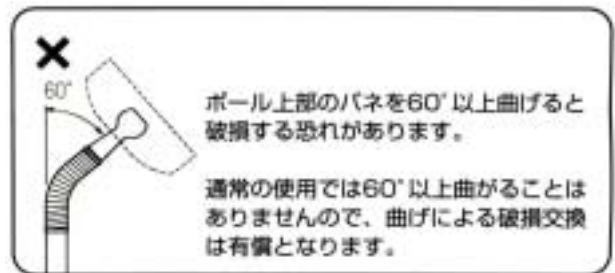

品番	全長(mm)	重量
EA951FB-51A	460 ~ 640	約297g
EA951FB-52A	660 ~ 840	約300g

荷重超過を知らせるガイド機能付き

警告表示について

ポールリング部には、荷重のかけ過ぎを防ぐために警告ラインが表示されます。

※必ず赤色が出ない範囲で  
ご使用下さい。

8kgというのは、洗濯物を  
かけ過ぎると天井が下がったり  
破損するのを防ぐための数値です。

ポールの脱着方法

●取外し

①ポールを軽く上に押し当て、

②左に回して下さい。

●取付け

①ポールを差し込み軽く上に押し当て、

②右に回して下さい。

ポールの長さ調整方法

- 調整は必ずポールを取外し、手元で行なって下さい。
- ポールのプッシュボタンを押して、伸縮させて下さい。
- 調整後はポールが固定されている事確かめ、ご使用下さい。