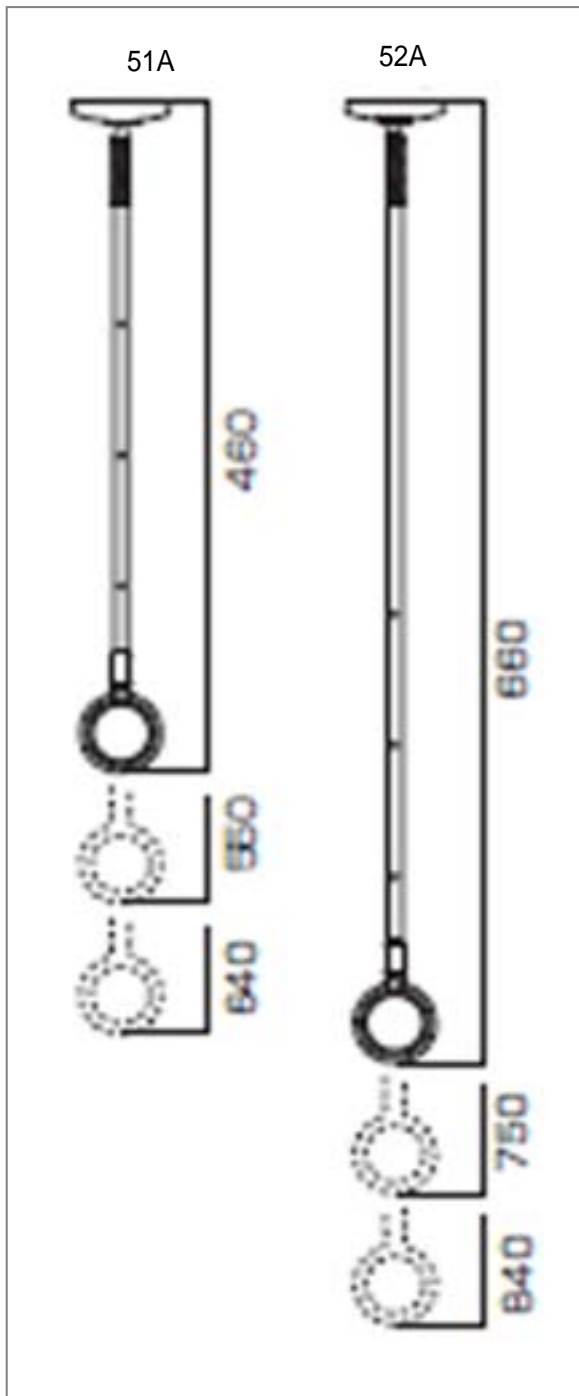

【使用例】

共通仕様

材質...  
 本体、カバー、  
 ポール先端 : 亜鉛ダイカスト  
 ポール : ステンレス  
 リング : ナイロン  
 リング内径...36mm  
 耐荷重...8kg  
 90mmごと3段階の長さ調整が可能です。  
 ポールはワンタッチで取り外せます。

セット内容

本体X1  
 ポールX1  
 ポール掛け用フックX1  
 フック取付ねじX2  
 本体取付ねじX1

品番	全長(mm)	重量
EA951FB-51A	460 ~ 640	約297g
EA951FB-52A	660 ~ 840	約300g

荷重超過を知らせるガイド機能付き

警告表示について

ポールリング部には、荷重のかけ過ぎを防ぐために警告ラインが表示されます。

※必ず赤色が出ない範囲で  
ご使用下さい。

8kgというのは、洗濯物を  
かけ過ぎると天井が下がったり  
破損するのを防ぐための数値です。

ポールの脱着方法

●取外し

①ポールを軽く上に押し当て、

②左に回して下さい。

●取付け

①ポールを差し込み軽く上に押し当て、

②右に回して下さい。

ポールの長さ調整方法

- 調整は必ずポールを取外し、手元で行なって下さい。
- ポールのプッシュボタンを押して、伸縮させて下さい。
- 調整後はポールが固定されている事確かめ、ご使用下さい。

次ページに寸法図がございますので  
ご参照下さい。

寸法図

共通仕様