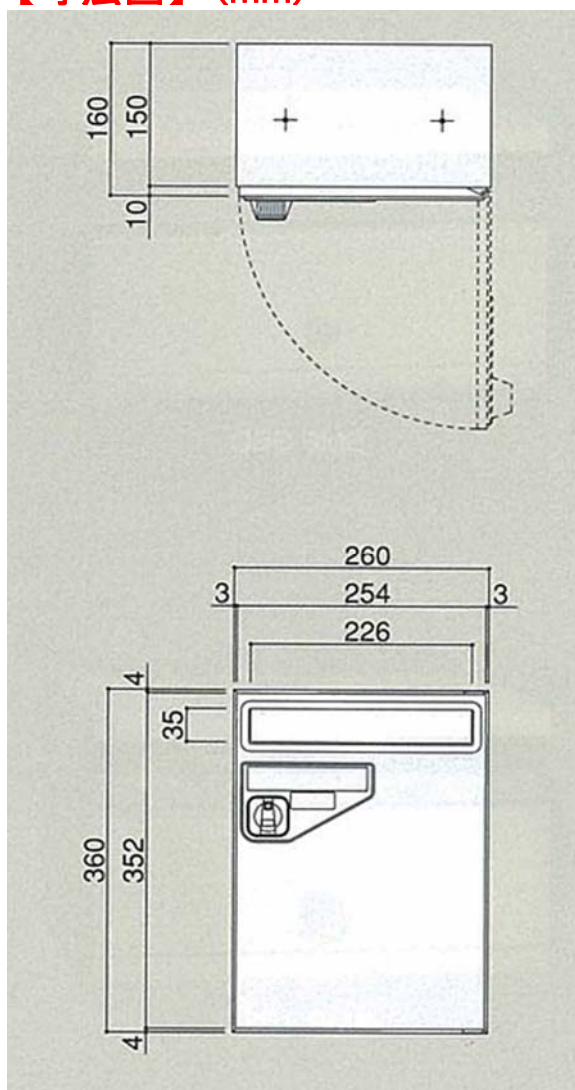

EA951FC-2
(ポスト)

- 施錠 ダイヤル錠
- 型式 前入、前出型
- 材質 ステンレス (SUS304) 本体・扉 0.8mm
- サイズ 260 X 160 X 360 (H)mm
- 仕上げ ヘアライン
- 防雨、防滴仕様ではありません。屋内専用です。
- ダイヤル錠の番号は変更不可です。
あらかじめ設定されている番号から、変更できません。

【寸法図】 (mm)

【取出し形式】

前入前出型...

マンションのエントランス等の壁付に適した、前面から投入、前面から取出が出来るタイプの郵便受箱