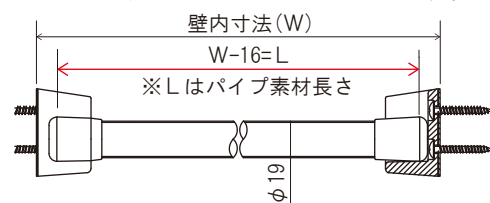

ランドリーホルダーroom

簡単！粘着テープ取付

浴室用

- ブラケットと物干竿のセット品です。
- 厚みのある強力粘着テープで多少のザラザラ・凹凸面にも取付可能。
- 粘着テープ取付なので、ユニットバスの壁面などに簡単に取付できます。
- 物干し竿をワンタッチ装着、脱落しにくい構造です。

●寸法図 (mm)

EA951FD-47

材質	
パイプ	ステンレスSUS304
ブラケット	ABS樹脂 / アクリル系粘着テープ
取付ネジ	ステンレス

【セット品】 JAN : 4905637972255

商品コード	品番	入数	価格(税抜)
99097225	SH-LHR180B	20	¥3,600

【ランドリーパイプのみ】 JAN : 4905637997890

商品コード	品番	入数	価格(税抜)
99099789	SH-LHR180B-P	20	¥3,000

樹脂製U型ソケット・パイプキャップセット

●パッケージ

- ソケットとパイプキャップのセット品です。
- 部屋の広さに合わせてφ19のパイプをご用意ください。
- ソケット内部の凸部により、ワンタッチでパチッと装着でき、物干し竿が脱落しにくい構造です。

セット内容	数量
ソケット	2個
パイプキャップ	2個
ステンレス製タッピングネジ 4×25	4本

パイプ素材長さは壁内寸法(W)からマイナス16ミリです。

●寸法図 (mm)

JANコード：4905637972248

商品コード	品番	入数	価格(税抜)
99097224	SH-PSU19W	8	¥680

【材質】ソケット：ABS樹脂、キャップ・パッキン：PE樹脂