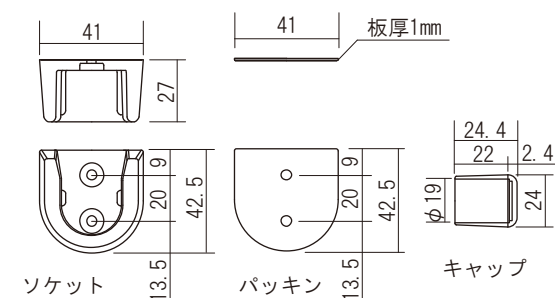

ランドリーホルダーroom

簡単！粘着テープ取付

浴室用

- ブラケットと物干竿のセット品です。
- 厚みのある強力粘着テープで多少のザラザラ・凹凸面にも取付可能。
- 粘着テープ取付なので、ユニットバスの壁面などに簡単に取付できます。
- 物干し竿をワンタッチ装着、脱落しにくい構造です。

●寸法図 (mm)

EA951FD-47

材質	
パイプ	ステンレスSUS304
ブラケット	ABS樹脂 / アクリル系粘着テープ
取付ネジ	ステンレス

【セット品】 JAN : 4905637972255

商品コード	品番	入数	価格(税抜)
99097225	SH-LHR180B	20	¥3,600

【ランドリーパイプのみ】 JAN : 4905637997890

商品コード	品番	入数	価格(税抜)
99099789	SH-LHR180B-P	20	¥3,000

樹脂製U型ソケット・パイプキャップセット

●パッケージ

- ソケットとパイプキャップのセット品です。
- 部屋の広さに合わせてφ19のパイプをご用意ください。
- ソケット内部の凸部により、ワンタッチでパチッと装着でき、物干し竿が脱落しにくい構造です。

セット内容	数量
ソケット	2個
パイプキャップ	2個
ステンレス製タッピングネジ 4×25	4本

パイプ素材長さは壁内寸法(W)からマイナス16ミリです。

●寸法図 (mm)

JANコード：4905637972248

商品コード	品番	入数	価格(税抜)
99097224	SH-PSU19W	8	¥680

【材質】ソケット：ABS樹脂、キャップ・パッキン：PE樹脂