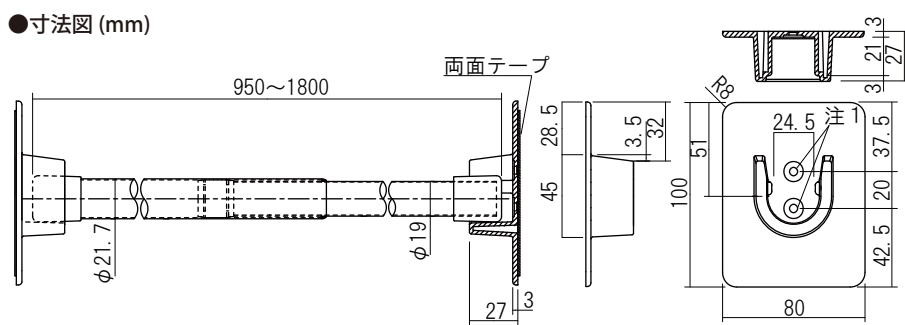

ランドリーホルダーroom

簡単！粘着テープ取付

浴室用

- ブラケットと物干竿のセット品です。
- 厚みのある強力粘着テープで多少のザラザラ・凹凸面にも取付可能。
- 粘着テープ取付なので、ユニットバスの壁面などに簡単に取付できます。
- 物干し竿をワンタッチ装着、脱落しにくい構造です。

●寸法図 (mm)

EA951FD-47

材質	
パイプ	ステンレスSUS304
ブラケット	ABS樹脂 / アクリル系粘着テープ
取付ネジ	ステンレス

【セット品】 JAN : 4905637972255

商品コード	品番	入数	価格(税抜)
99097225	SH-LHR180B	20	¥3,600

【ランドリーパイプのみ】 JAN : 4905637997890

商品コード	品番	入数	価格(税抜)
99099789	SH-LHR180B-P	20	¥3,000

樹脂製U型ソケット・パイプキャップセット

●パッケージ

- ソケットとパイプキャップのセット品です。
- 部屋の広さに合わせてφ19のパイプをご用意ください。
- ソケット内部の凸部により、ワンタッチでパチッと装着でき、物干し竿が脱落しにくい構造です。

セット内容	数量
ソケット	2個
パイプキャップ	2個
ステンレス製タッピングネジ 4×25	4本

パイプ素材長さは壁内寸法(W)からマイナス16ミリです。

●寸法図 (mm)

JANコード：4905637972248

商品コード	品番	入数	価格(税抜)
99097224	SH-PSU19W	8	¥680

【材質】ソケット：ABS樹脂、キャップ・パッキン：PE樹脂