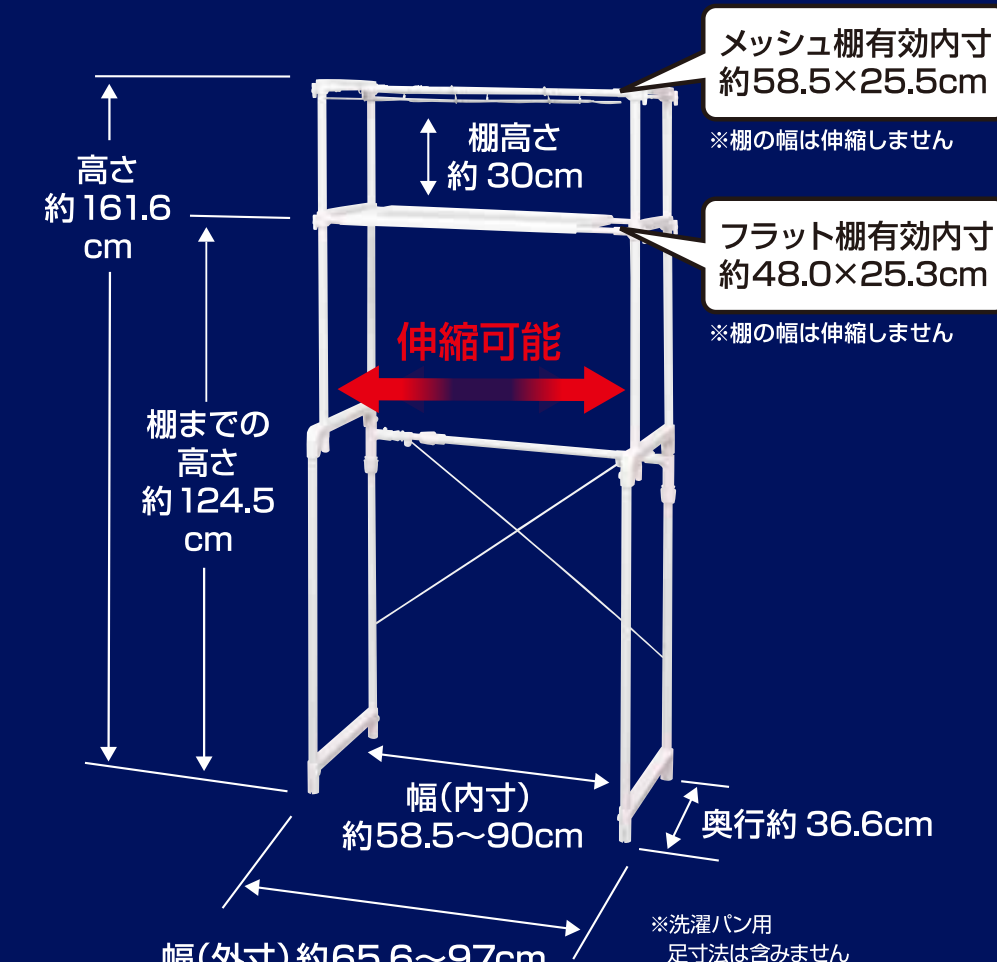

耐荷重/全体10kg
(棚別:5kg(1枚あたり))

※洗濯パン用足使用例
※フチ棚は2~3.5cmまで対応
洗濯パンのフチに取りつけられる

アイリスオヤマ

ランドリーラック LR-16P

メッシュ&フラット棚

d91-R7

アイリスオーヤマ

アイリスオーヤマ