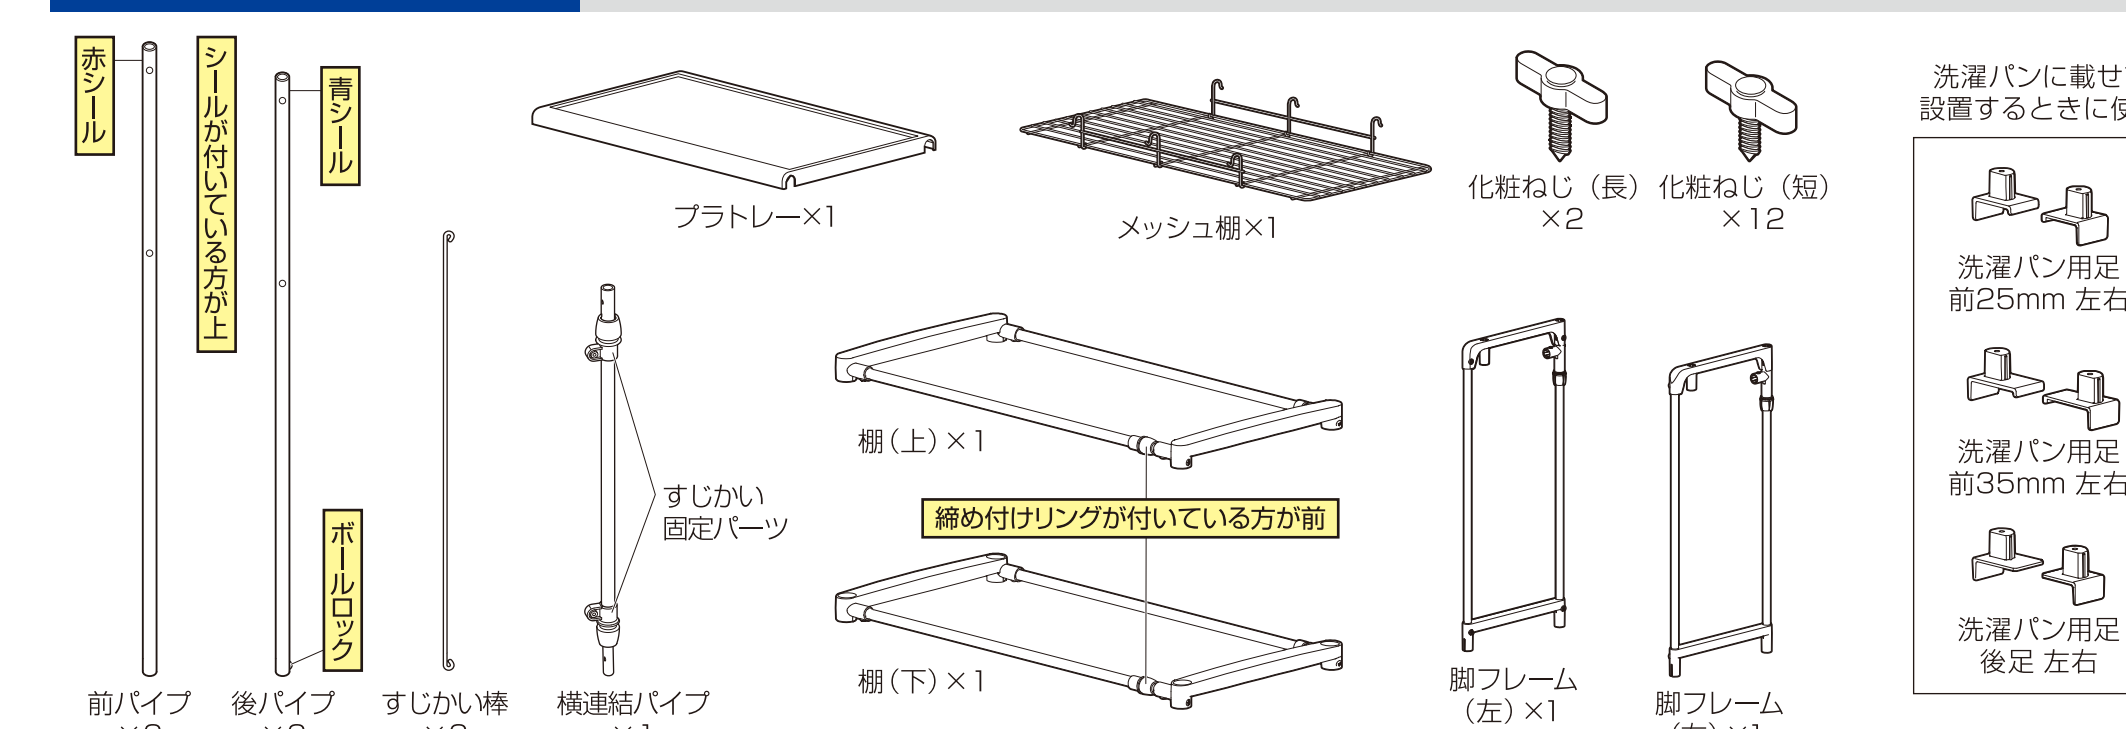

ランドリーラック LR-16P

取扱説明書

パーツリスト