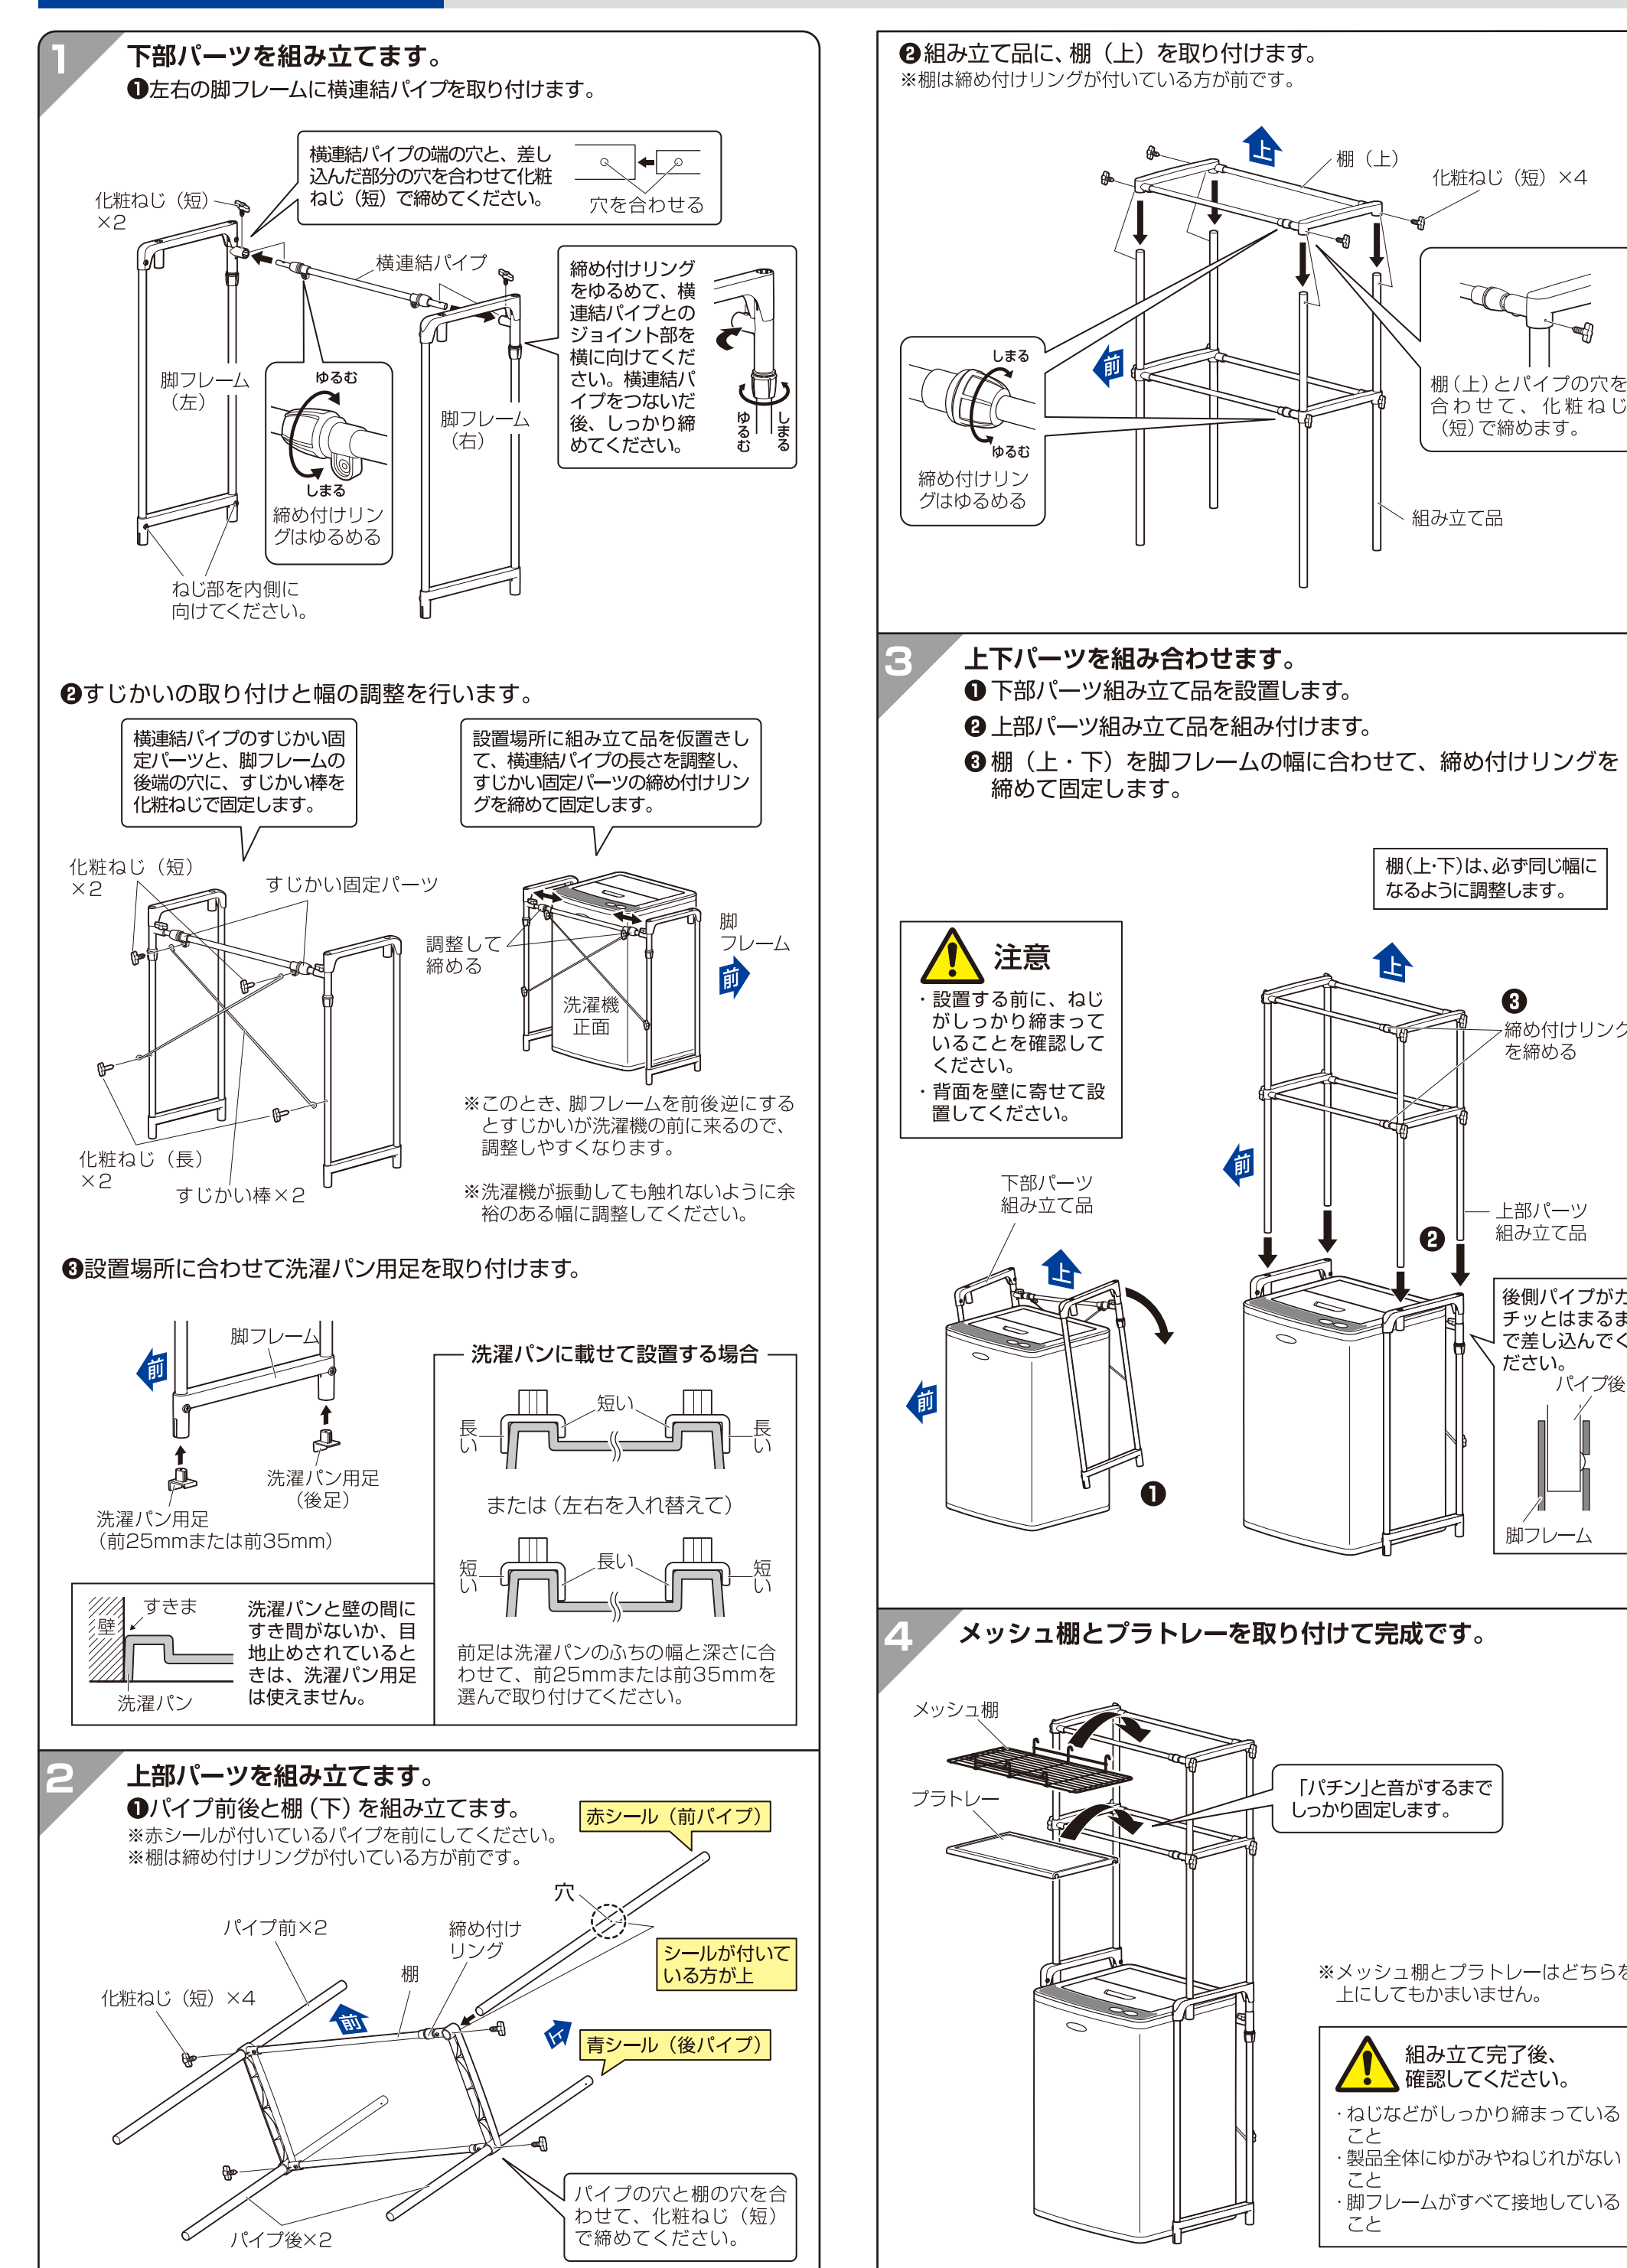

組み立てかた

組み立て時の注意

安全上の注意 安全に使用していただくために以下の事項を必ずお守りください。

●この取扱説明書をお読みいただき、正しくお使いください。
●安全上の注意や注意事項をよくお読みください。
●取組む前には、必ずこの取扱説明書をお読みください。
●この取扱説明書は将来的には変更される場合があります。必ずお読みください。

用途: 室内用洗濯機専用ラック 左記以外の用途には使用しないでください。

警告
●本製品は室内専用です。屋外では使用しないでください。
●火災や感電の原因となるような使用はしないでください。火災や感電、感電の発生を防止してください。

注意
●お子さまがいたずらしないようご注意ください。
●必ず平手で正しくお持ちください。また、製品の両面を壁に当たってお持ちください。

お手入れの方法 長くお使いいただくためのお手入れをお読みください。

警告
●天候・地震や、不当な取扱い・改造による破損、使用に対する保証はいたしません。
●製品の破損や故障の原因は、お客様の取扱いの誤りによるもの、またはお客様の使用状況によるものである場合があります。
●製品の破損や故障の原因は、お客様の取扱いの誤りによるものである場合があります。

アイリスオーヤマ株式会社 株式会社 アイリスオーヤマ
〒910-8501 石川県野矢市野矢2-1-1
電話: 0120-211-299
ホームページ: http://www.irisohyama.co.jp

d91-R7

アイリスオーヤマ

アイリスオーヤマ