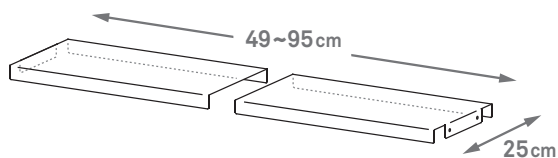

## 突っ張り棚・突っ張り棒に被せるだけ

フラットな棚で小物も安定し、スッキリ収納

突っ張り棒・突っ張り棚(別売)と組み合わせて使用するオプションパーツです。

薄くて丈夫なスチール製。平らな形状で小物も安定します。

伸縮自在で突っ張り棒・突っ張り棚の幅にぴったりと合わせられます。

### ■対応品番一覧

突っ張り棚 [耐荷重:10kg]	KB-63 / KB-75 TPR-M / TAI-20
突っ張り棒 [耐荷重:4kg]	RPW-3 / NSW-10 / NSW-6 RTW-50 / RTW-75 / RTJ-S / RTJ-M

品番	品名	JAN		
SFT-1WH	スチールフラット棚突っ張り棒・棚用	4977612213004		
サイズ(幅×高さ×奥行)	個装・外装	商品重量	入数	
[商品] 49-95×2.9×25 (cm)	[個装] 300×33×600 (mm) [外装] 275×510×180 (mm)	1.7kg	5	