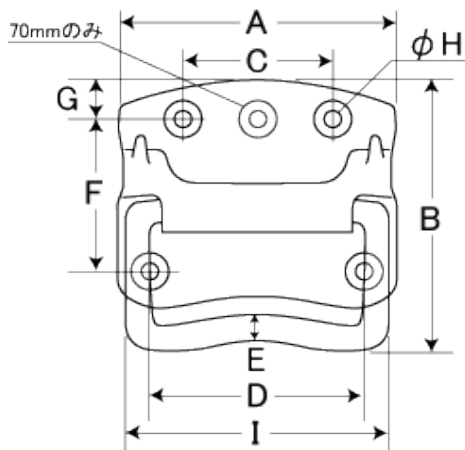

トランク取手

※ステンレスSUS304

自動車、箱物、産業機器・・・さまざまな用途に使用できるスタンダードなトランク取手です。

商品コード	商品名	箱入数
45407298	トランク取手 鉄 電着塗装 黒 70	10
45407299	トランク取手 鉄 電着塗装 黒 80	10
45407300	トランク取手 鉄 電着塗装 黒 90	10
45407301	トランク取手 鉄 電着塗装 黒 100	10

※70mmのみ3ヶ穴

サイズ	寸法(mm)									
	A	B	C	D	E	F	G	H	I	t
70	68	54	-	49	6	34	12	4.7	60	1.0
80	83	73	45	63	7	43	16	5.0	75	1.2
90	90	75	48	69	8	47	17	5.5	82	1.2
100	102	85	51	76	9	54	17	6.0	95	1.6

商品コード	商品名	箱入数
45407302	トランク取手 ステンレス 電解研磨 90	10
45407273	トランク取手 ステンレス 電解研磨 100	10

サイズ	寸法(mm)									
	A	B	C	D	E	F	G	t		
90	75	93	37	42	57	8	5.0	1.2		
100	80	105	50	54	75	9	5.6	1.5		

EA951K-93

※スプリング付タイプもあります。(ステンレス製、鉄クロメート製)