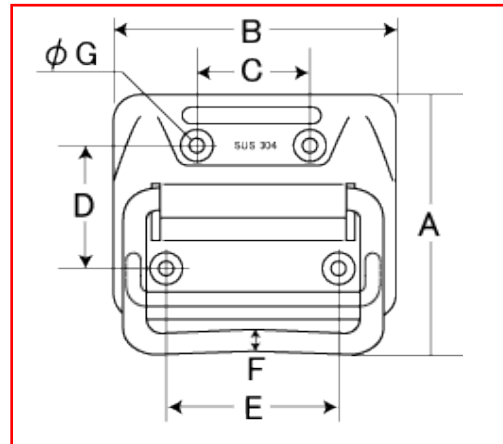

トランク取手

※ステンレスSUS304

自動車、箱物、産業機器・・・さまざまな用途に使用できるスタンダードなトランク取手です。

商品コード	商品名	箱入数
45407298	トランク取手 鉄 電着塗装 黒 70	10
45407299	トランク取手 鉄 電着塗装 黒 80	10
45407300	トランク取手 鉄 電着塗装 黒 90	10
45407301	トランク取手 鉄 電着塗装 黒 100	10

※70mmのみ3ヶ穴

サイズ	寸法(mm)									
	A	B	C	D	E	F	G	H	I	t
70	68	54	-	49	6	34	12	4.7	60	1.0
80	83	73	45	63	7	43	16	5.0	75	1.2
90	90	75	48	69	8	47	17	5.5	82	1.2
100	102	85	51	76	9	54	17	6.0	95	1.6

商品コード	商品名	箱入数
45407302	トランク取手 ステンレス 電解研磨 90	10
45407273	トランク取手 ステンレス 電解研磨 100	10

サイズ	寸法(mm)									
	A	B	C	D	E	F	G	t		
90	75	93	37	42	57	8	5.0	1.2		
100	80	105	50	54	75	9	5.6	1.5		

EA951K-93

※スプリング付タイプもあります。(ステンレス製、鉄クロメート製)