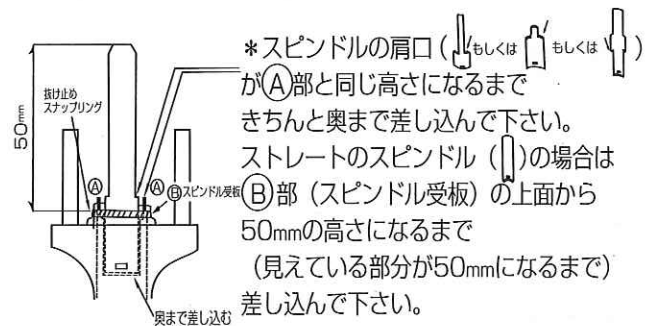

## インテグラル錠とは?

- ラッチボルトとデットボルト(施錠用のかんぬき)がついています。
- ノブ(握玉)の中心に錠穴が付いています。
- 握玉をはずすと扉に3個の切欠き穴か菱形の切欠が1個空いています。

タイプ	扉の厚さ			
	使用するスピンドル	22~28mm	28~33mm	33~43mm
1スピンドル型 GOAL,SHOWA ALPHA,その他	 ×1	鉄リングと エスカッション 使用	エスカッションのみ使用	
1スピンドル型 (細幅) AGE	 ×1			
1スピンドル型 (太幅) MIWA,HBZSP2 (YKKドア用)	 ×1			
2スピンドル型 MIWA HM MIWA HMS MIWA 145HM	 ×4	鉄リングとエスカッション使用	エスカッションのみ使用	