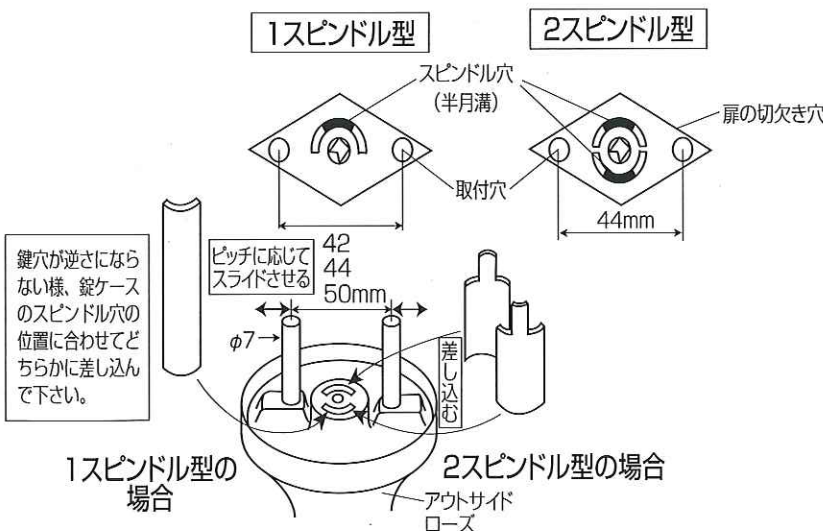

## インテグラル錠とは?

- ラッチボルトとデットボルト(施錠用のかんぬき)がついています。
- ノブ(握玉)の中心に錠穴が付いています。
- 握玉をはずすと扉に3個の切欠き穴か菱形の切欠が1個空いています。

タイプ	扉の厚さ			
	使用するスピンドル	22~28mm	28~33mm	33~43mm
1スピンドル型 GOAL,SHOWA ALPHA,その他	 ×1	鉄リングと エスカッション 使用	エスカッションのみ使用	
1スピンドル型 (細幅) AGE	 ×1			
1スピンドル型 (太幅) MIWA,HBZSP2 (YKKドア用)	 ×1			
2スピンドル型 MIWA HM MIWA HMS MIWA 145HM	 ×4	鉄リングとエスカッション使用	エスカッションのみ使用	