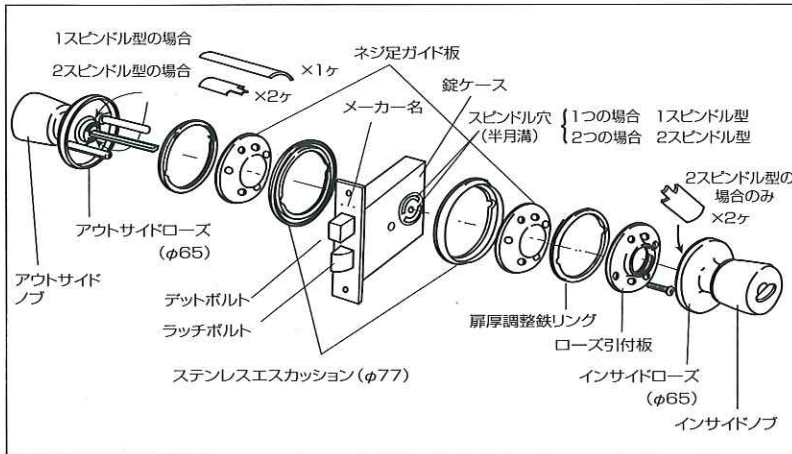

AGENT 取替握玉

AGENT取替握玉は、他メーカーのインテグラル錠の付いているほとんどのドアへの取替えができます。

インテグラル錠とは?

- ○ラッチボルトとデットボルト(施錠用のかんぬき)がついています。
- ○ノブ(握玉)の中心に錠穴が付いています。
- ○握玉をはずすと扉に3個の切欠き穴か菱形の切欠が1個空いています。

タイプ	扉の厚さ			
	使用するスピンドル	22~28mm	28~33mm	33~43mm
1スピンドル型 GOAL,SHOWA ALPHA,その他	×1	鉄リングと エスカッション 使用	エスカッションのみ使用	
1スピンドル型 (細幅) AGE	×1			
1スピンドル型 (太幅) MIWA,HBZSP2 (YKKドア用)	×1			
2スピンドル型 MIWA HM MIWA HMS MIWA 145HM	×4	鉄リングとエスカッション使用	エスカッションのみ使用