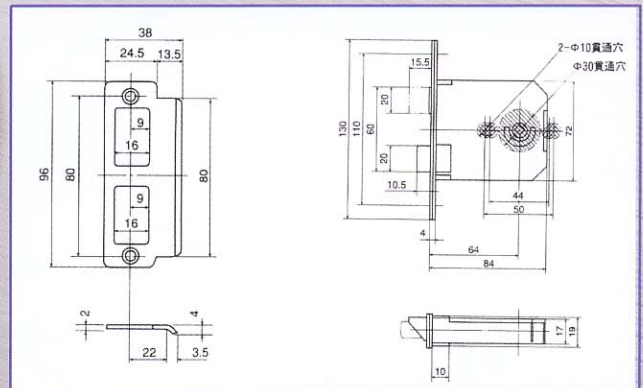

ディンプルキー取替錠

3方向15本ピン高精度ディンプルシリンダー装着

バックセット60、64mm

5本付

バックセット64mm

EA951KB-13
GMD-4100

適合メーカー
MIWA HM・GOALUC・
SHOWA IS・ALPHA Wロック
家研 等

品番	GMD-4000	GMD-4100
適応ドア厚	32~43mm	
本体取付ビスピッチ	(42)・44・50mm	
フロントビスピッチ	110mm	
丸座径	65mm	75mm

バックセット60mm

品番	GMD-5000	GMD-5100
適応ドア厚	32~43mm	
本体取付ビスピッチ	(42)・44)・50mm	
フロントビスピッチ	110mm	
丸座径	65mm	75mm

適合メーカー
SHOWA IS 等