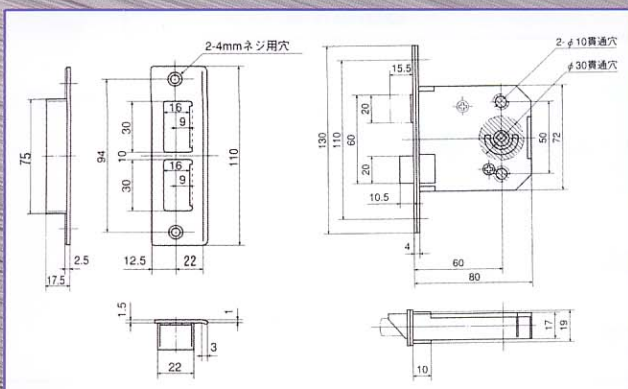

ディンプルキー取替錠

3方向15本ピン高精度ディンプルシリンダー装着

バックセット60、64mm

5本付

バックセット64mm

EA951KB-13
GMD-4100

適合メーカー
MIWA HM・GOALUC・
SHOWA IS・ALPHA Wロック
家研 等

品番	GMD-4000	GMD-4100
適応ドア厚	32~43mm	
本体取付ビスピッチ	(42)・44・50mm	
フロントビスピッチ	110mm	
丸座径	65mm	75mm

バックセット60mm

品番	GMD-5000	GMD-5100
適応ドア厚	32~43mm	
本体取付ビスピッチ	(42)・44)・50mm	
フロントビスピッチ	110mm	
丸座径	65mm	75mm

適合メーカー
SHOWA IS 等