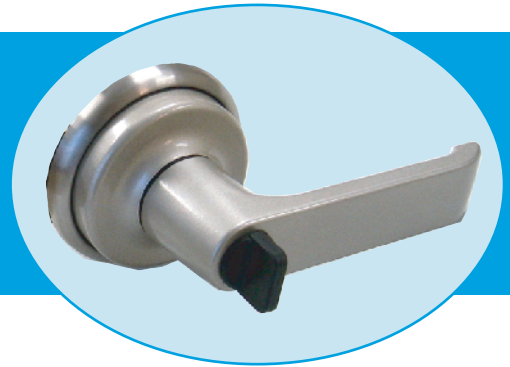

浴室用(間仕切タイプ) 取替錠・レバータイプ

インテグラル錠が使われている浴室用アルミドアに対応します。
横框の狭いアルミドアに対応します。

LB-1000 バックセット100mm

材質(レバー,丸座):
アルミダイカスト製 シルバー塗装

室外側 非常開錠装置付レバー(コイン式)

室内側 サムターン(つまみ)付レバー

〈錠ケース 寸法図〉

バックセット	100mm
適応ドア厚	25~40mm
取付ビスピッチ	44mm
フロントビスピッチ	60/64/69.5/80/90/100/110mm
主な付属品	<ul style="list-style-type: none"> ・丸座の跡を見えなくするφ77mm エスカッション(SUS304) ・レバーを必要以上に回らなくする ストッパープレート(SUS304)

■適合ドアメーカー

トステム(トーヨー)、YKK、三協アルミ、新日軽、日鉄サッシ、三和シャッター、ビニフレーム、不二、立山アルミ、日本アルミ、豊和工業、かんぜん、昭和フロント 等

※φ77mmエスカッションとストッパープレートは一部取付け不可の場合を除き必ずご使用下さい。

商品コード	商品名
44720822	LB-1000 浴室用レバーハンドル取替錠 B/S100

(※キーなし)