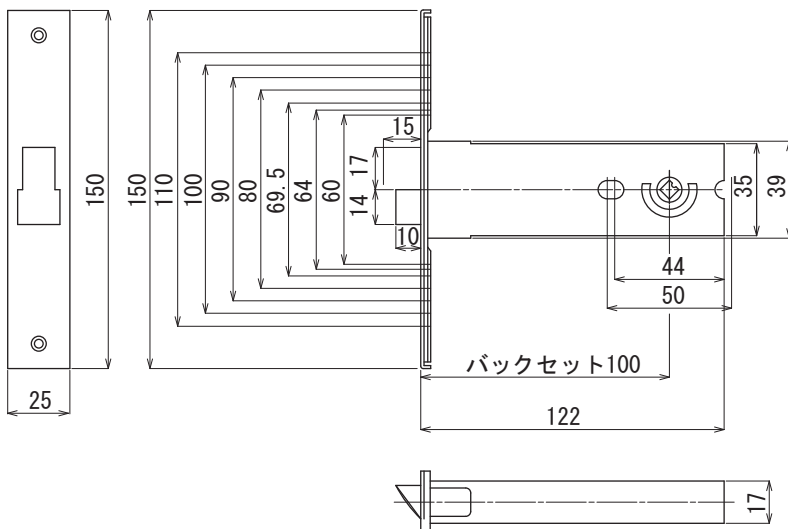

浴室用(間仕切タイプ) 取替錠・レバータイプ

インテグラル錠が使われている浴室用アルミドアに対応します。
横框の狭いアルミドアに対応します。

LB-1000 バックセット100mm

材質(レバー,丸座):
アルミダイカスト製 シルバー塗装

室外側 非常開錠装置付レバー(コイン式)

室内側 サムターン(つまみ)付レバー

〈錠ケース 寸法図〉

バックセット	100mm
適応ドア厚	25~40mm
取付ビスピッチ	44mm
フロントビスピッチ	60/64/69.5/80/90/100/110mm
主な付属品	<ul style="list-style-type: none"> ・丸座の跡を見えなくするφ77mm エスカッション(SUS304) ・レバーを必要以上に回らなくする ストッパープレート(SUS304)

■適合ドアメーカー

トステム(トーヨー)、YKK、三協アルミ、新日軽、日鉄サッシ、三和シャッター、ビニフレーム、不二、立山アルミ、日本アルミ、豊和工業、かんぜん、昭和フロント 等

※φ77mmエスカッションとストッパープレートは一部取付け不可の場合を除き必ずご使用下さい。

商品コード	商品名
44720822	LB-1000 浴室用レバーハンドル取替錠 B/S100

(※キーなし)