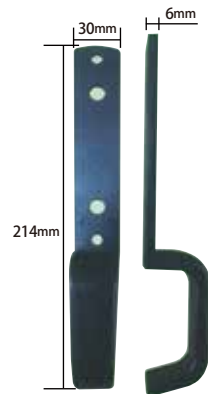

# デジタルドアロック

プッシュ式面付本締錠の決定版！コンパクトサイズでローコスト！！

**P-700 EA951KF-22**  
(引戸兼用面付錠固定サムターン)

**P-100**  
(面付錠固定サムターン)

キーレス施錠で  
入退室も楽々！！

【適用扉厚】  
25～45mm

**P-050**  
(ハンドル付専用エスカッション)

使用例

**EA951KF-23**

アンバー (AM) ホワイト (WJ) ブラック (BJ) ゴールド (GO) シルバー (SC)

■解錠が簡単

外部ツマミでクリアにし、暗証番号を押してツマミを回すだけ。

■施工も簡単

ドアにφ8mmの貫通穴を3ヵ所あけて取付。

■番号変更も簡単

簡単手順で変更が可能。(変更手順マニュアル付属)