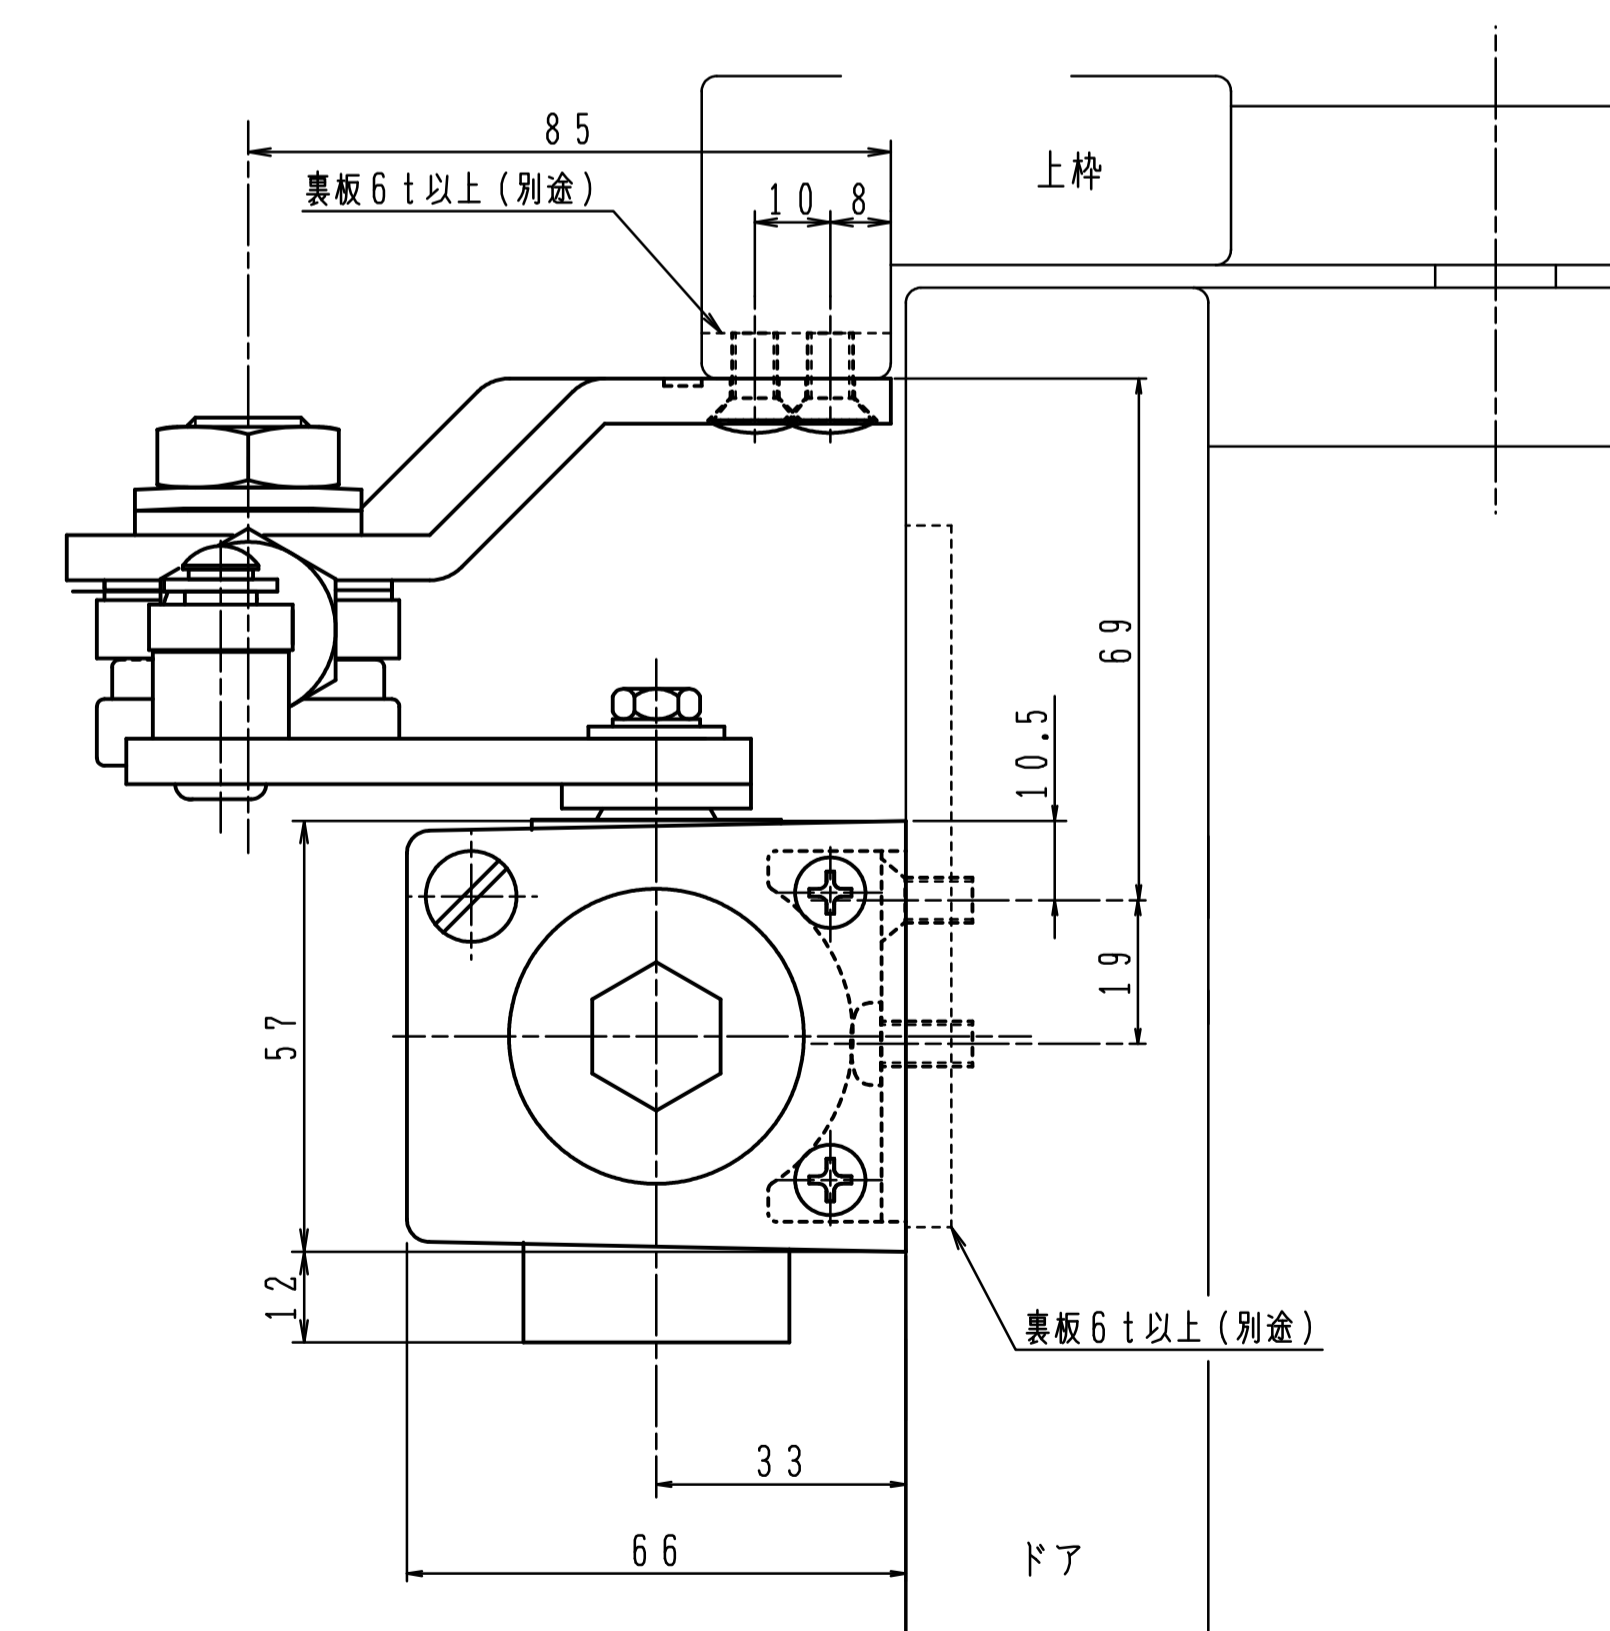

品番	適用ドア寸法 DW×DHmm	ドア重量 kg以下
PS-7006	1800×2700	180
PS-7007	2000×3000	250

本図はストップ付、左開きを示す。

180°開きでご使用の場合はW寸法「100以内」を守って下さい。