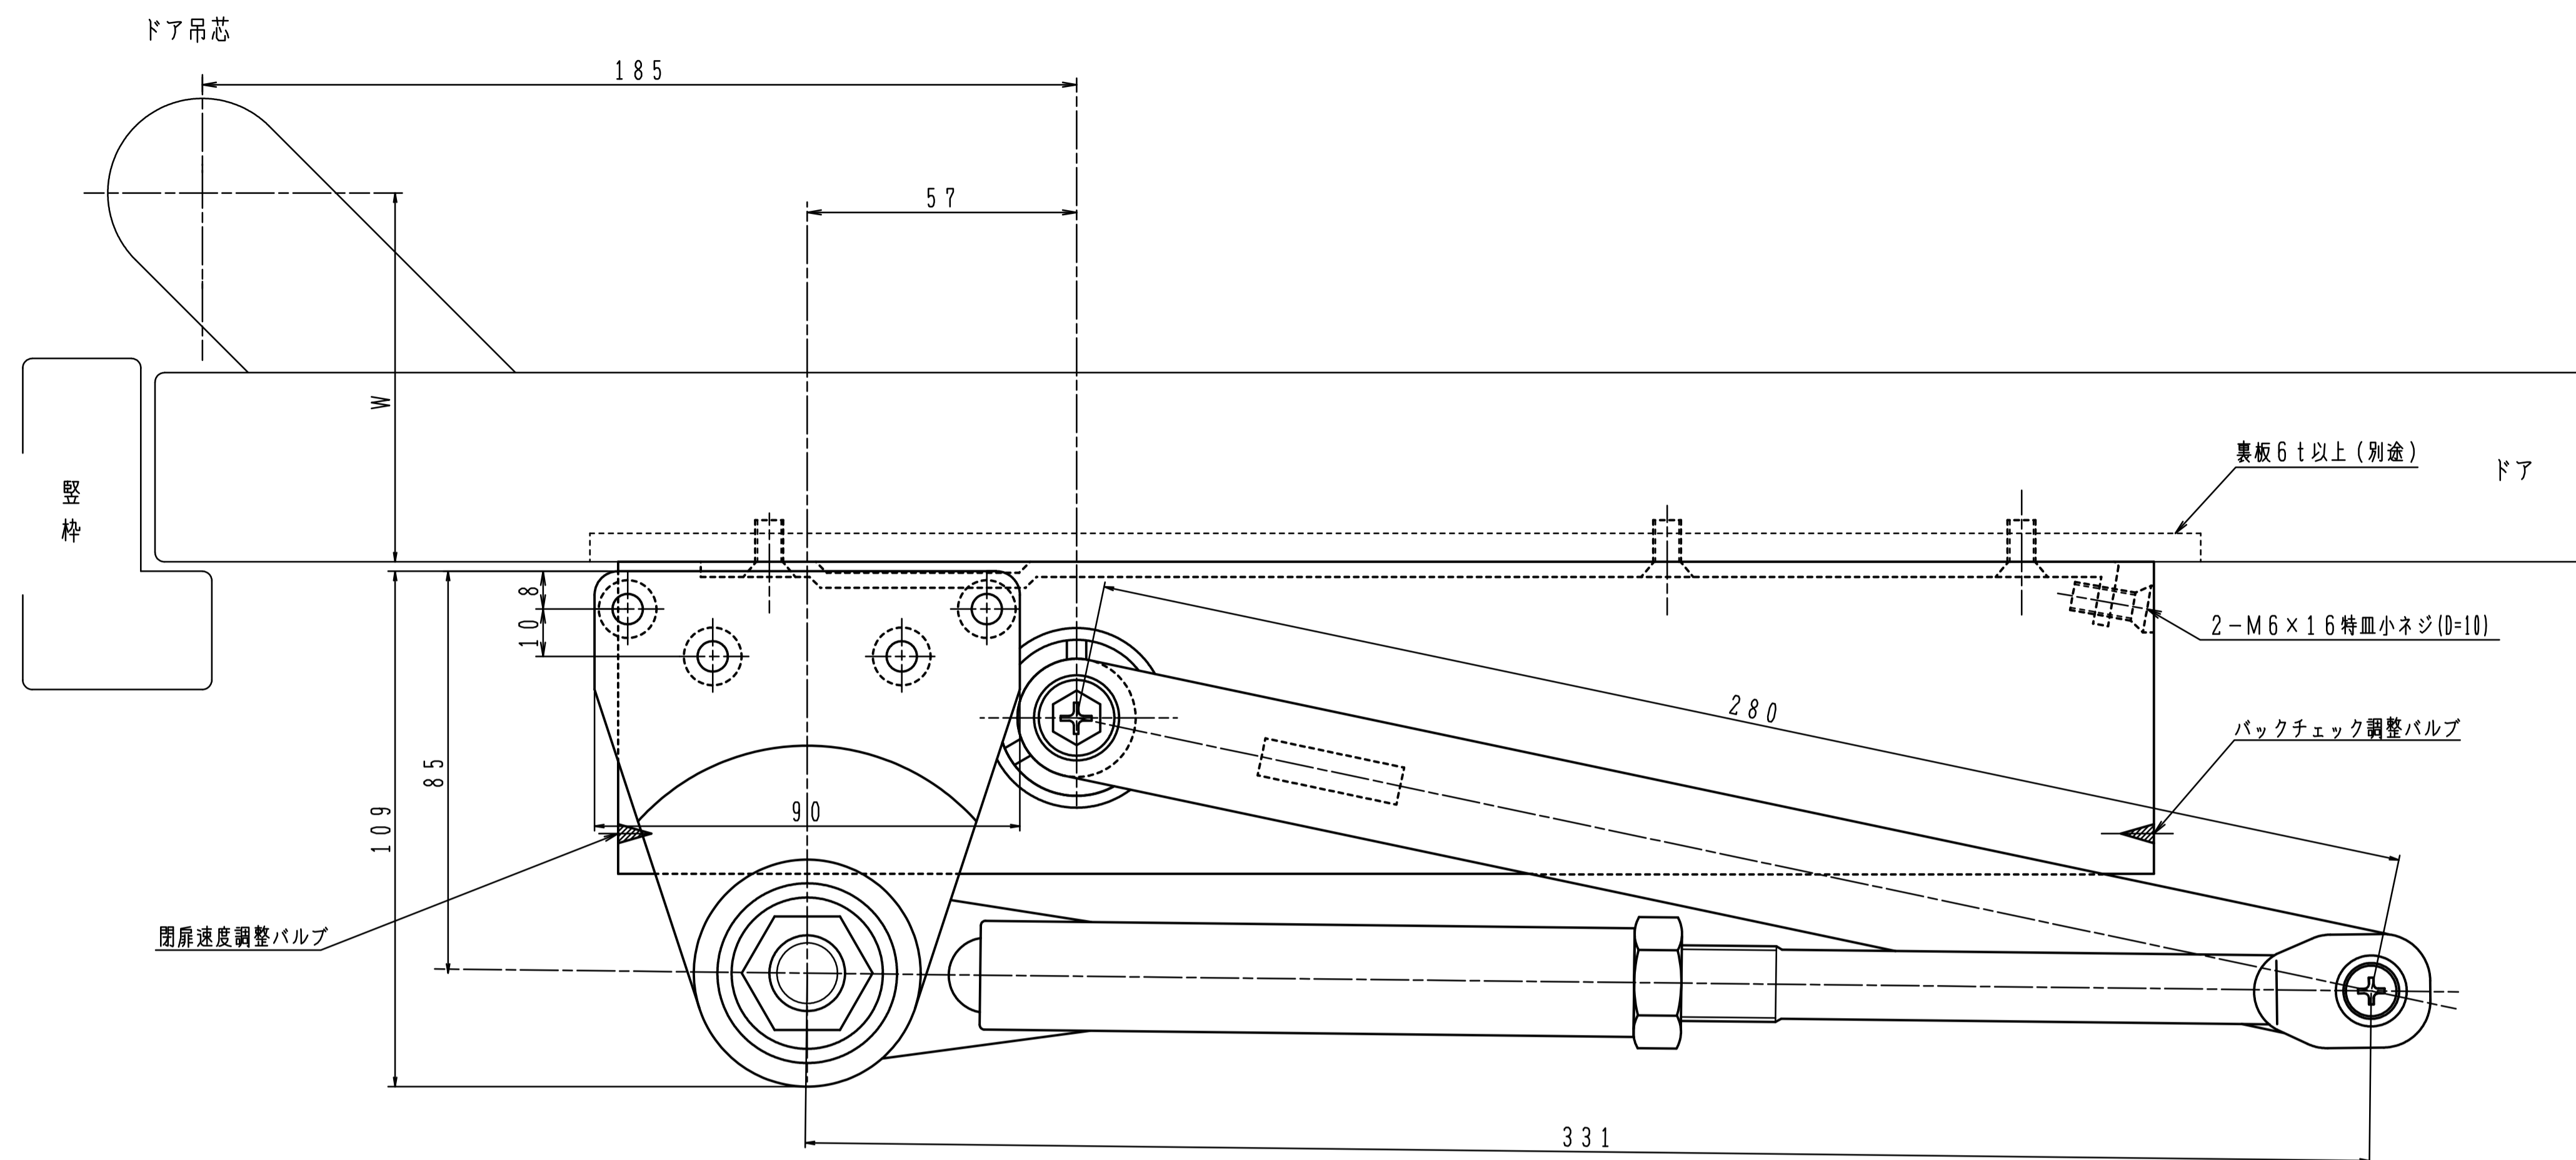

品番	適用ドア寸法 DW×DHmm	ドア重量 kg以下
PS-7006	1800×2700	180
PS-7007	2000×3000	250

本図はストップ付、左開きを示す。

180°開きでご使用の場合はW寸法「100以内」を守って下さい。