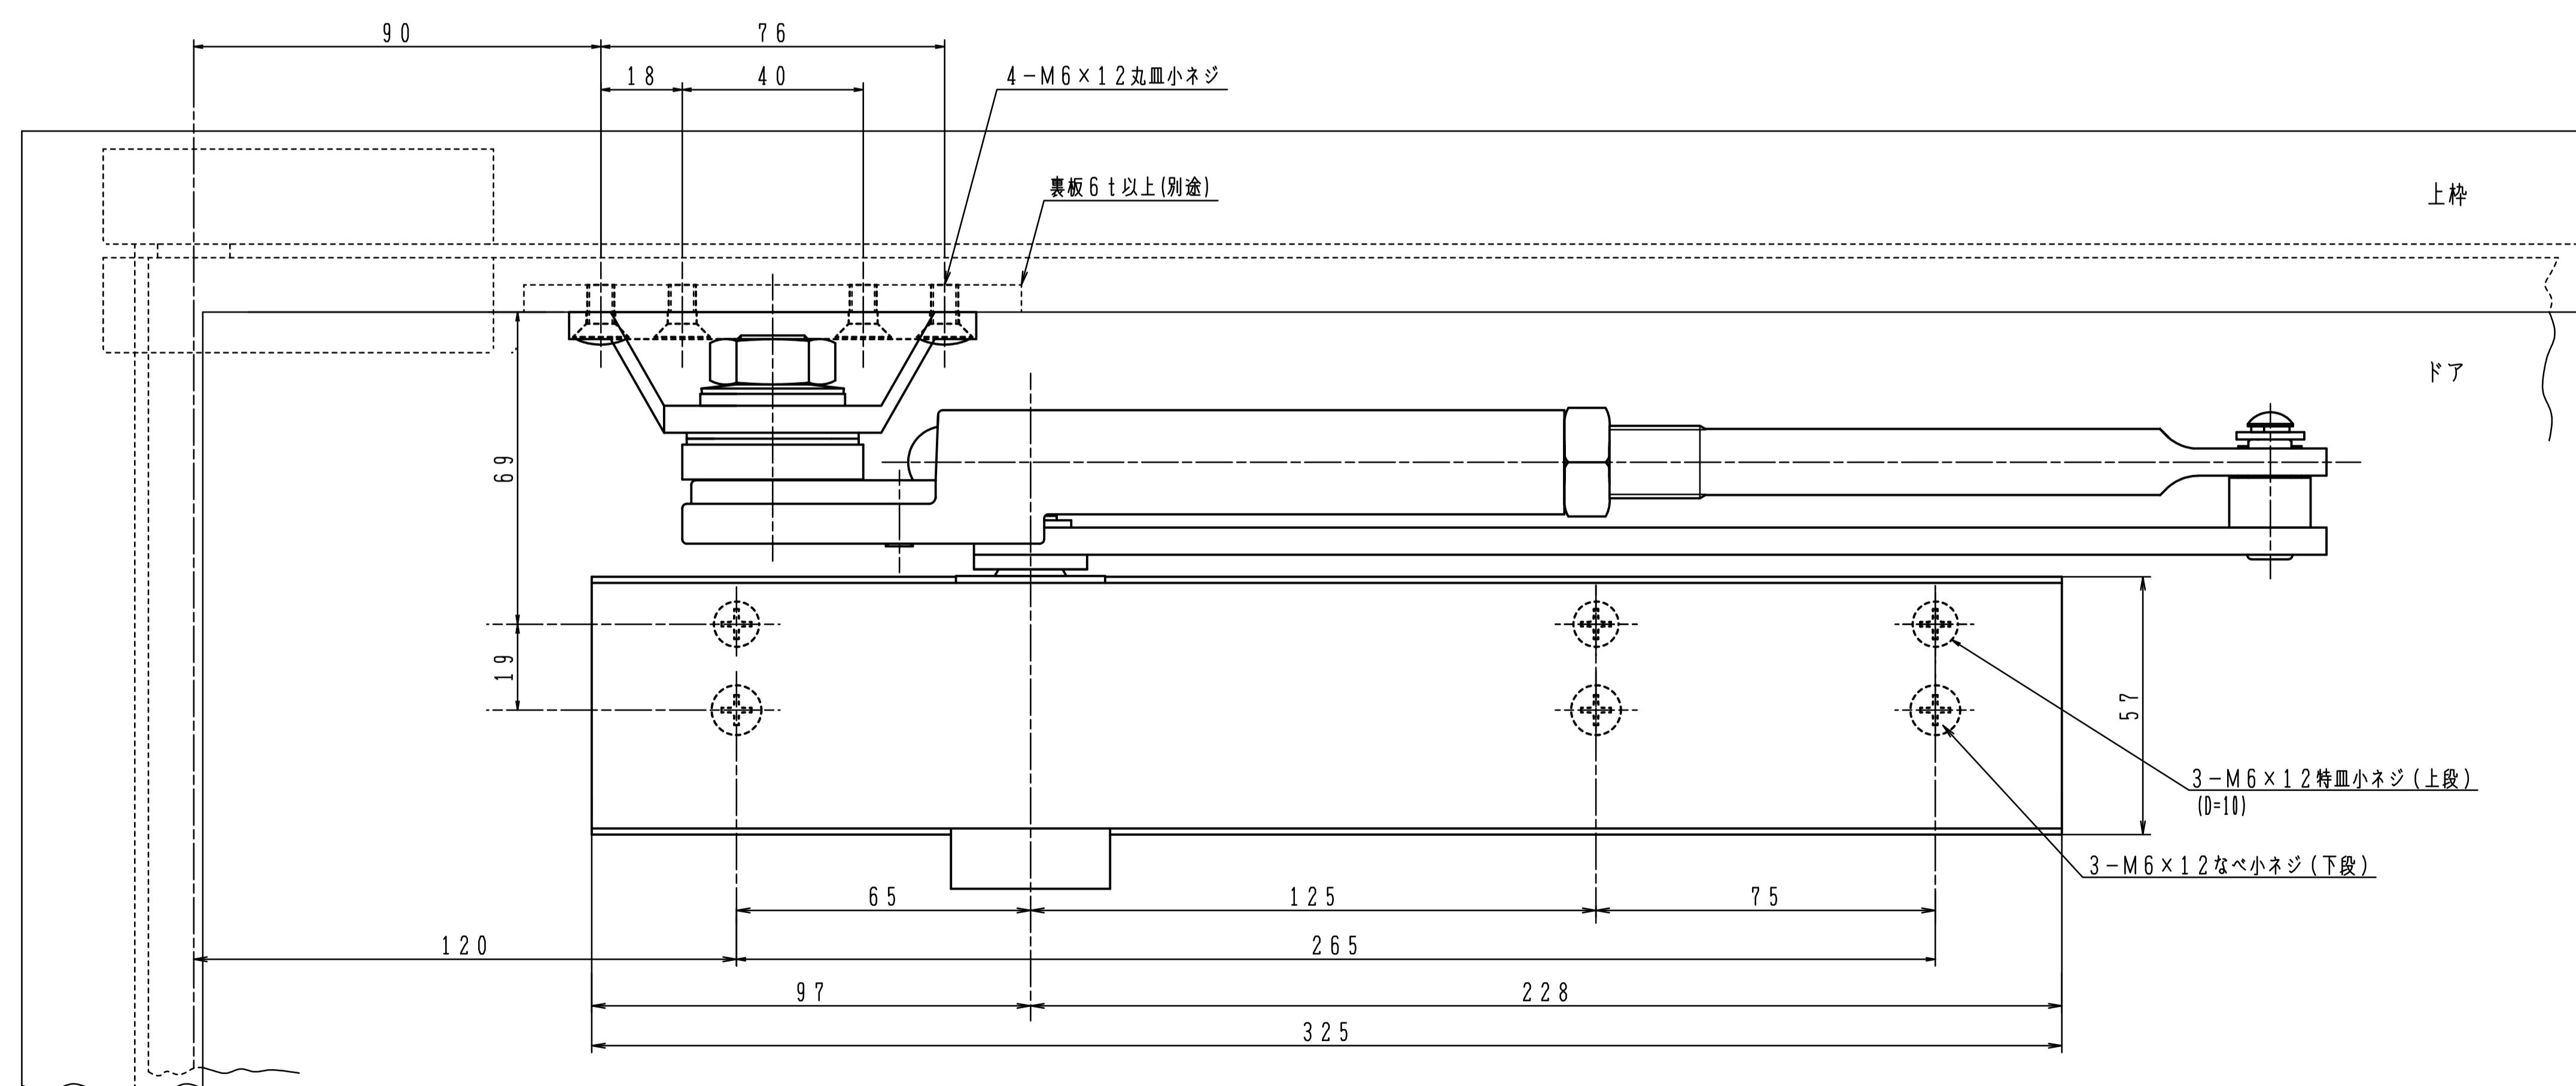

品番	適用ドア寸法 DW×DHmm	ドア重量 kg以下
PS-7006	1800×2700	180
PS-7007	2000×3000	250

本図はストップ付、左開きを示す。

180°開きでご使用の場合はW寸法「100以内」を守って下さい。