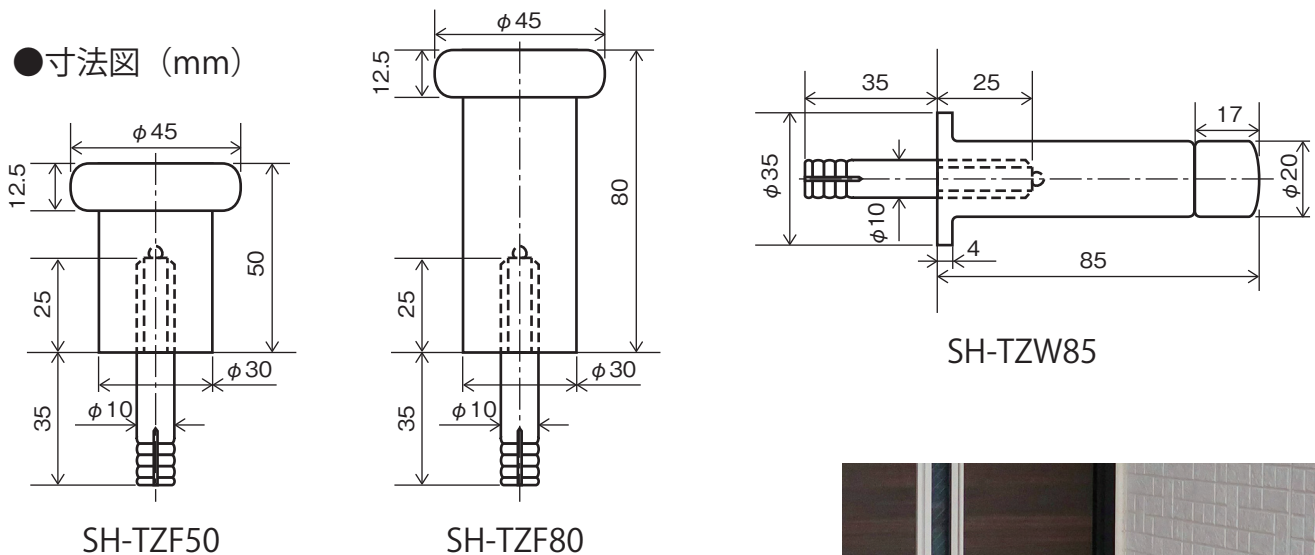

Z戸当り コンクリート床用 / 幅木用

高級感があり、耐食性にも優れたサチライトクロームメッキ仕上。コンクリート床用・幅木用の戸当りです。

●寸法図 (mm)

【材 質】

本 体：亜鉛ダイカスト・サチライトクロームメッキ仕上
 ゴ ム：EPDM
 オールアンカー：鋼材・クロメートメッキ仕上

| 商品コード | 品番 | 入数 | JAN コード |
|----------|----------|----|---------------|
| 99098939 | SH-TZF50 | 6 | 4905637989390 |
| 99098940 | SH-TZF80 | | 4905637989406 |
| 99098941 | SH-TZW85 | | 4905637989413 |