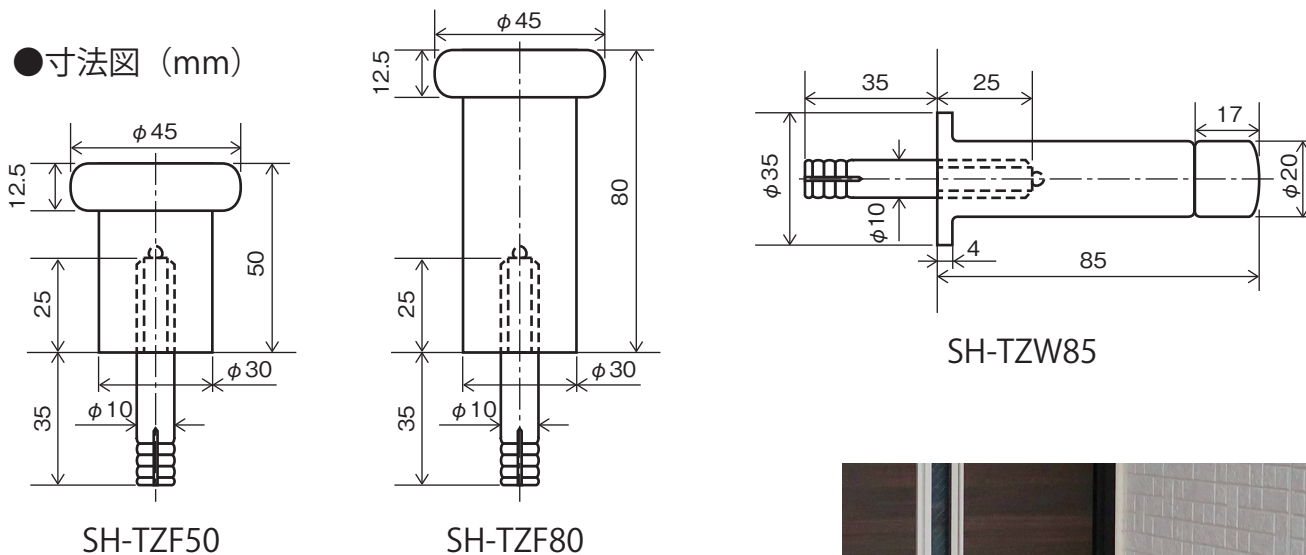

高級感があり、耐食性にも優れたサチライトクロームメッキ仕上。コンクリート床用・幅木用の戸当りです。

●寸法図 (mm)

【材 質】

本 体：亜鉛ダイカスト・サチライトクロームメッキ仕上
 ゴ ム：EPDM
 オールアンカー：鋼材・クロメートメッキ仕上

商品コード	品番	入数	JAN コード
99098939	SH-TZF50	6	EA951LG-101 4905637989390
99098940	SH-TZF80		EA951LG-102 4905637989406
99098941	SH-TZW85		4905637989413