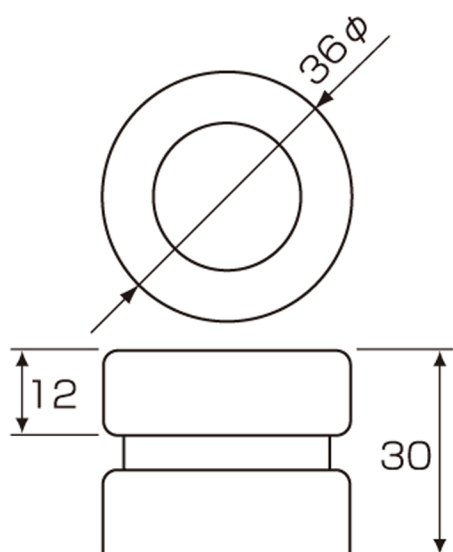

N-420

ダブル戸当

- 材質:本体/鉄
緩衝材/エラストマー
樹脂部/ゴム
- 仕上:黒(本体/銀色)、白(本体/銀色)
- 付属部品:⊕皿タッピンネジ3.5×25
(ユニクロ)

用途

・開き戸、引戸、収納扉等様々なシーンでお使いいただけます。

- ①座付ネジを床面に
施行します。
(ビス3本)

- ②座付ネジに本体を
まわしながら取付
けます。

コード番号	仕上	EA品番
N-420 00★	黒 ★=U	EA951LG-56
N-420 00★	白 ★=S	EA951LG-57