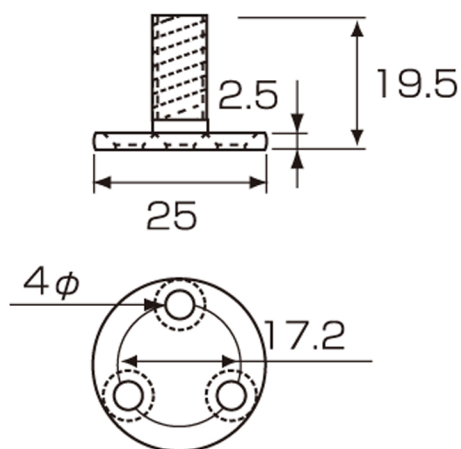

N-420

ダブル戸当

- 材質:本体/鉄
緩衝材/エラストマー
樹脂部/ゴム
- 仕上:黒(本体/銀色)、白(本体/銀色)
- 付属部品:⊕皿タッピンネジ3.5×25
(ユニクロ)

用途

・開き戸、引戸、収納扉等様々なシーンでお使いいただけます。

- ①座付ネジを床面に
施行します。
(ビス3本)

- ②座付ネジに本体を
まわしながら取付
けます。

コード番号	仕上	EA品番
N-420 00★	黒 ★=U	EA951LG-56
N-420 00★	白 ★=S	EA951LG-57