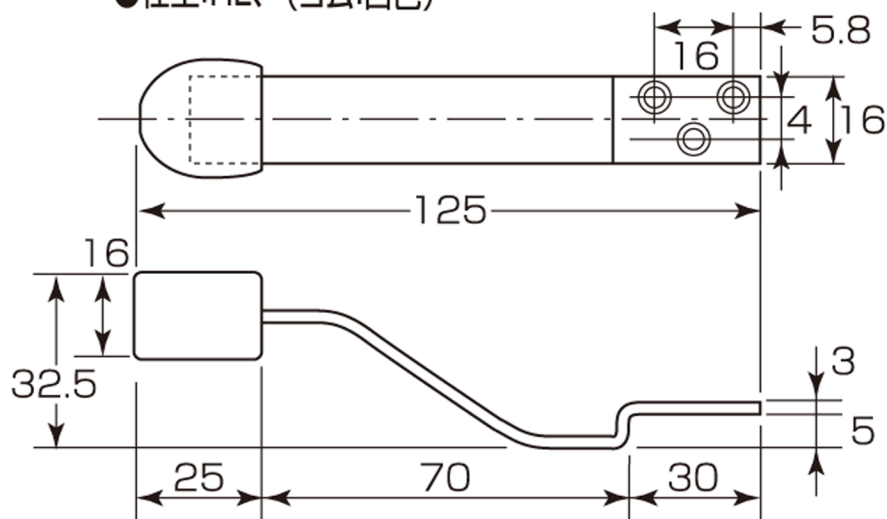

S-253

ステンレス スパーク戸当

画像はSG仕上げですが、
EA951LG-61はHL仕上げです。

〈SG〉

- 材質:ステンレス+樹脂
- 仕上:HL、(ゴム:白色)

コード番号	仕上	EA品番
S-253 S 00★	HL ★=1	EA951LG-61

S(白ゴム)