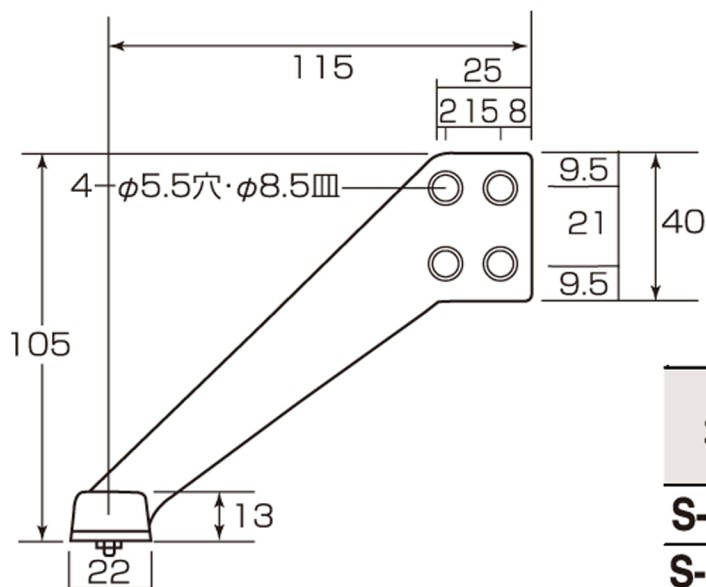

S-400

MARIC[®] ステンレス 上枠付戸当

〈右・SG〉

- 材質:ステンレス(SUS304)+樹脂
- 左右有り
- 仕上:HL、SG、アンバー

コード番号		仕上	EA品番
S-400L00★	左	HL	EA951LG-63
S-400R00★	右	★=1	EA951LG-62