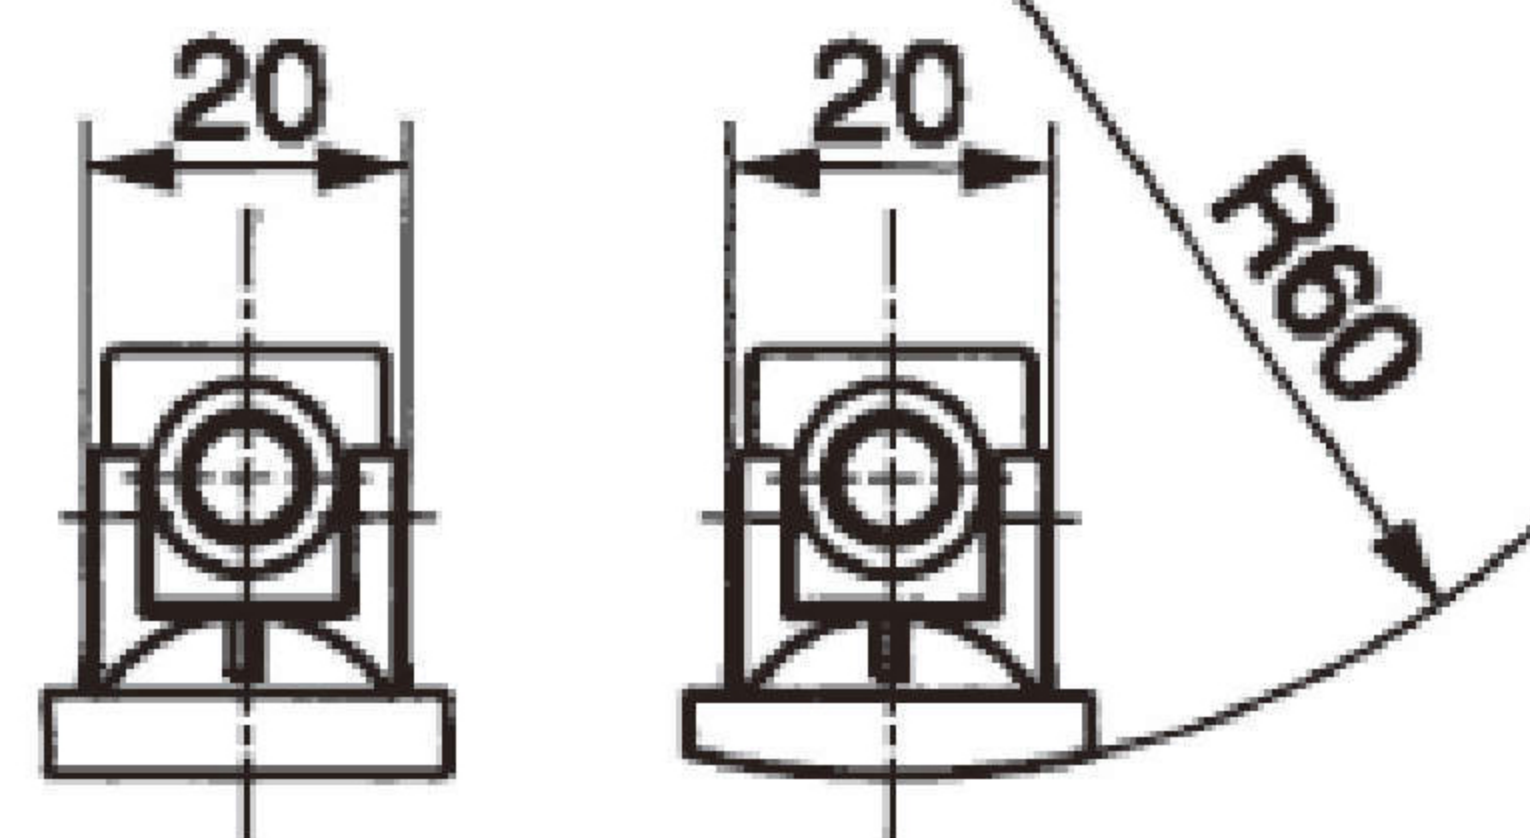

RB-002 RB-002R

A寸法:  
ミリネジ M8×1.25  
インチネジ 5/16"-18UNC