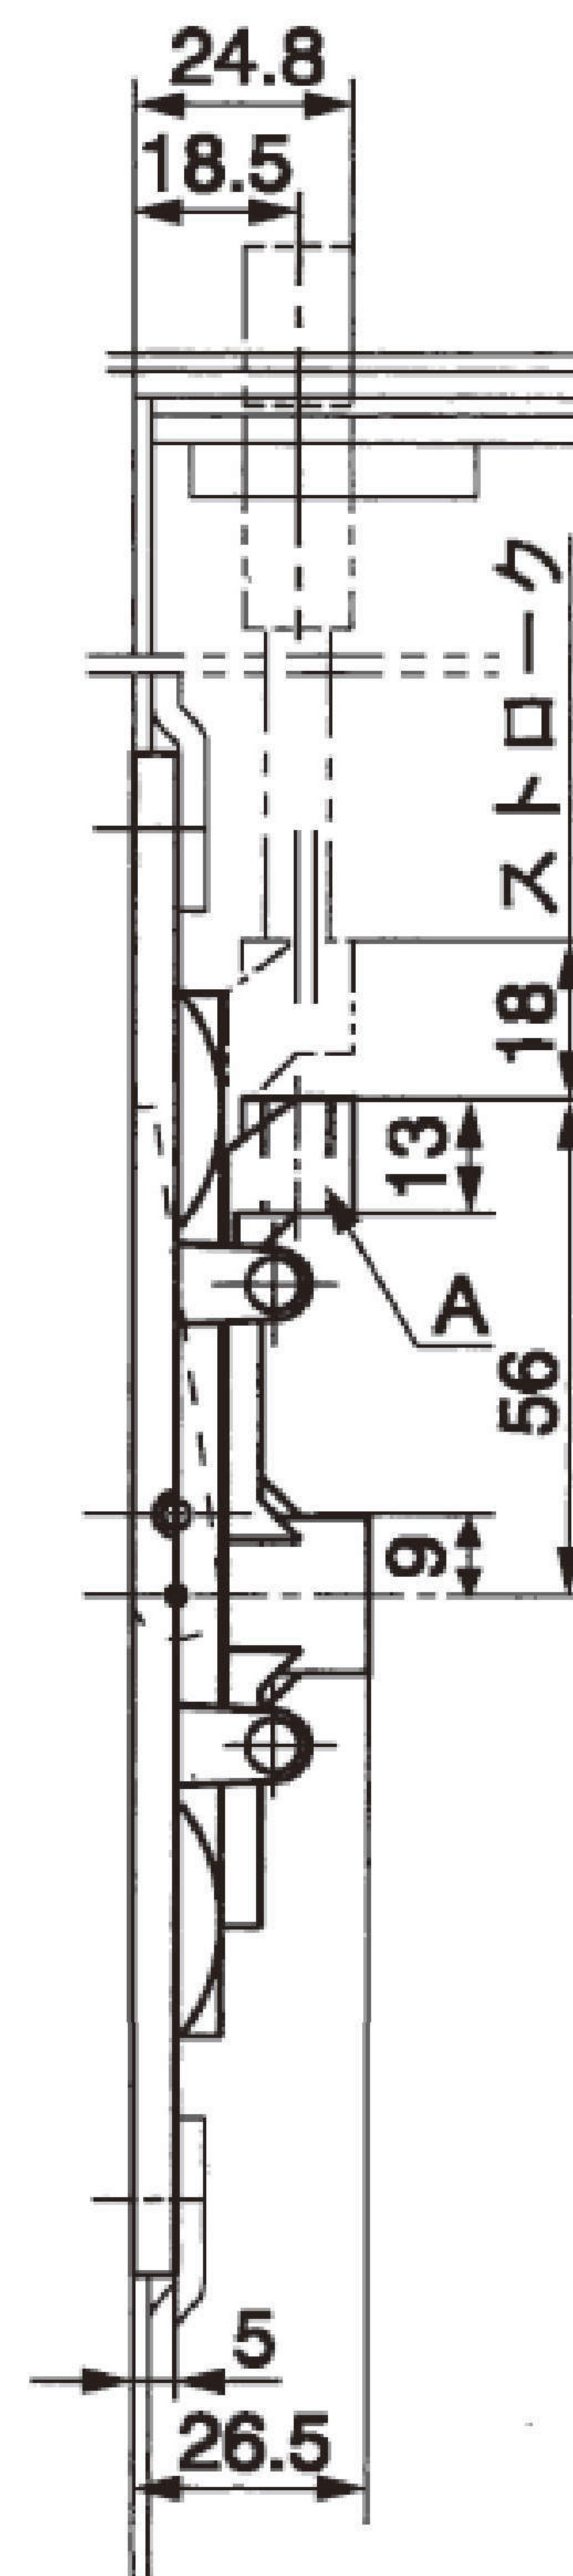

RB-002 RB-002R

A寸法:  
ミリネジ M8×1.25  
インチネジ 5/16"-18UNC