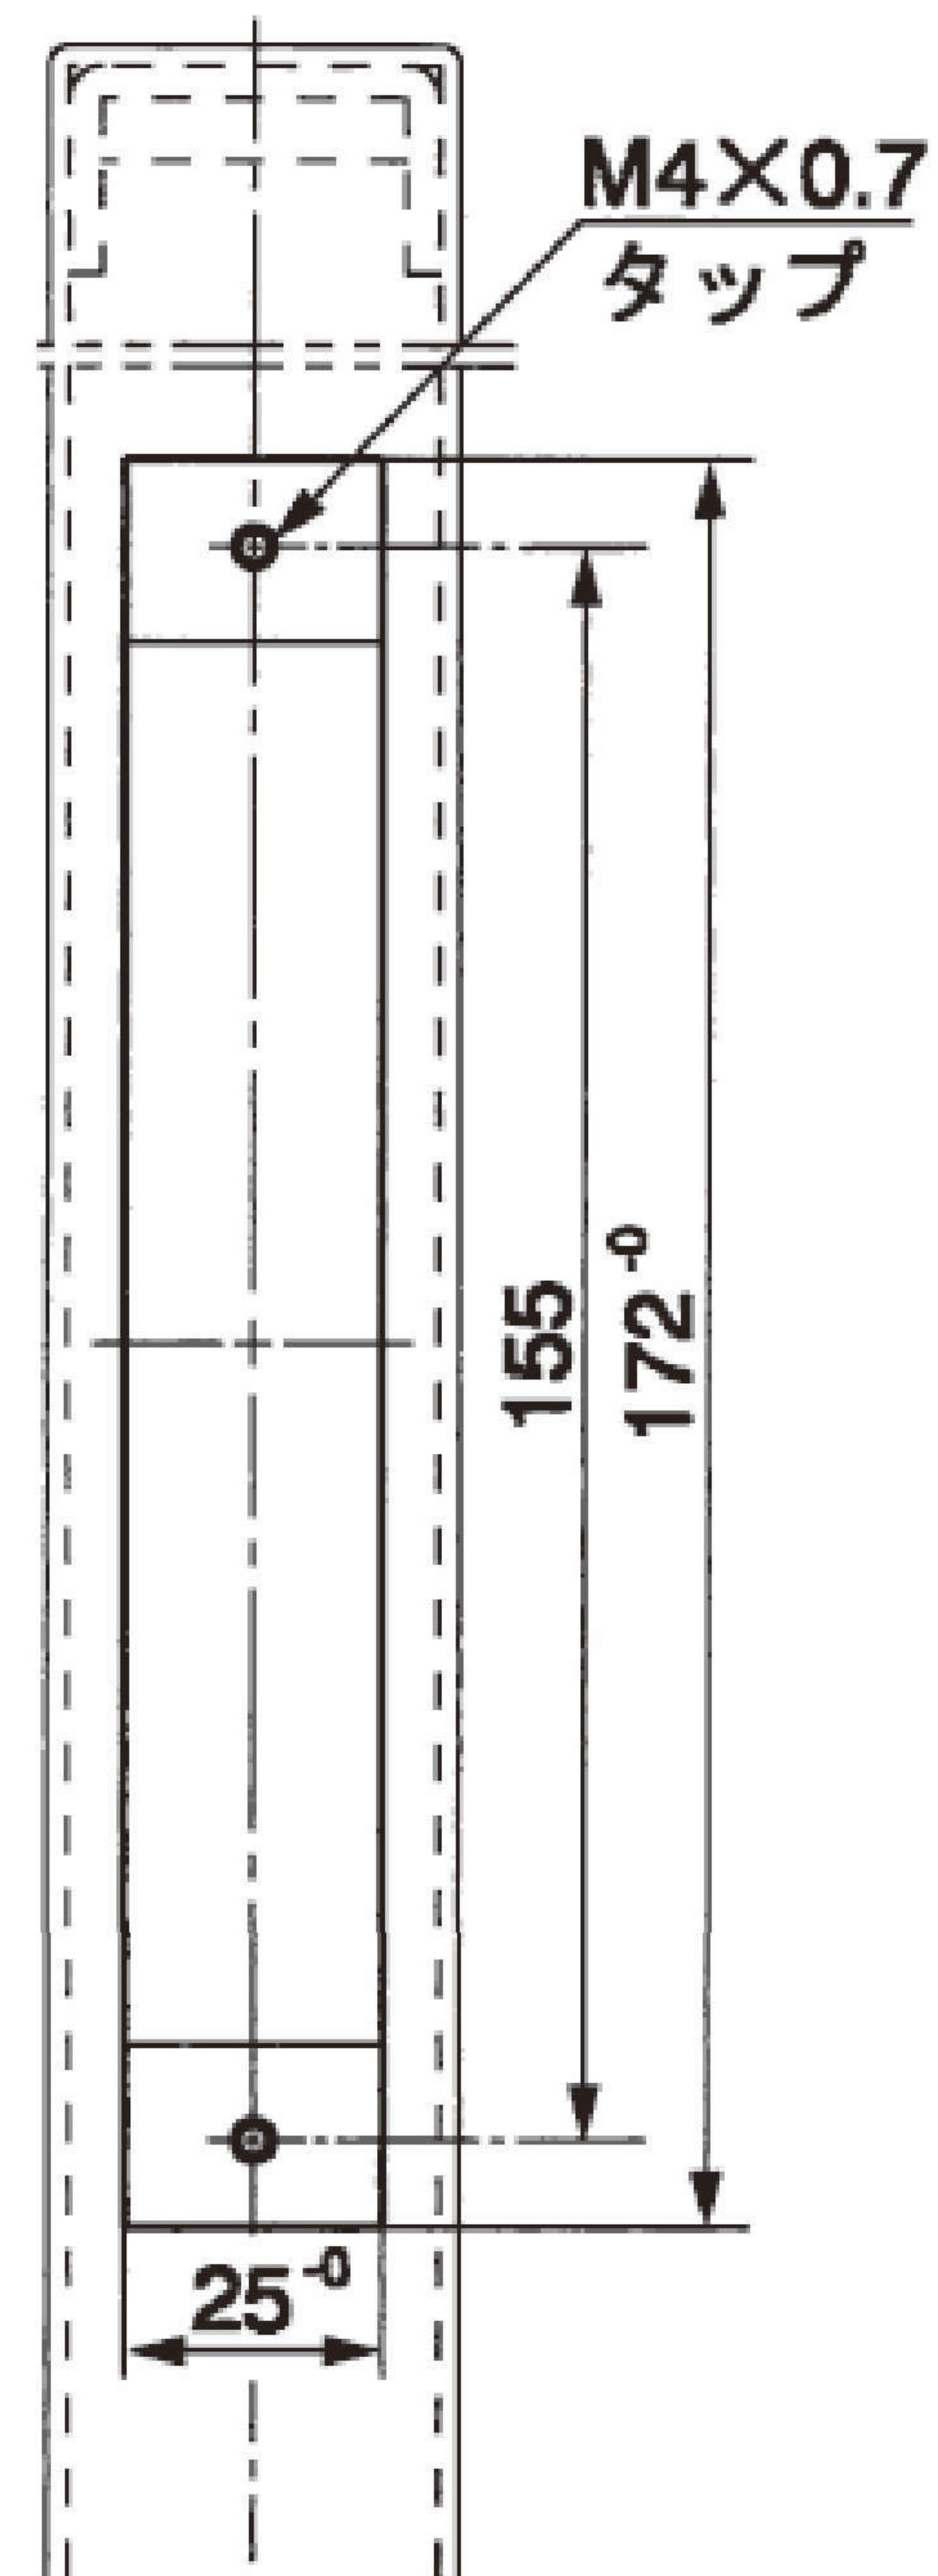

RB-002 RB-002R

A寸法:  
ミリネジ M8×1.25  
インチネジ 5/16"-18UNC