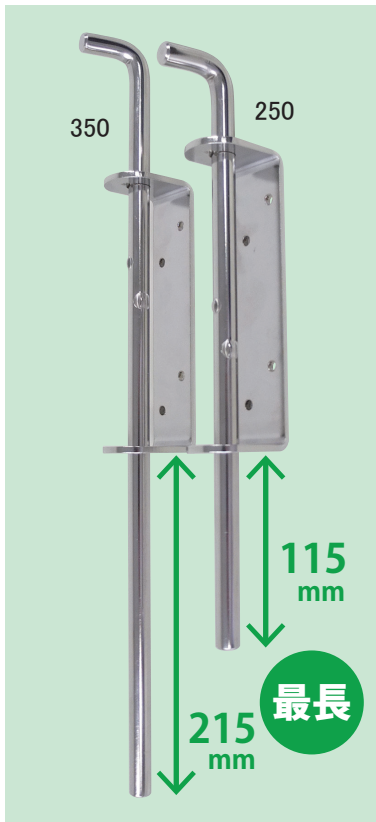

ステンレス門落し

- ◎コンパクトサイズでも足長は十分の115mm
- ◎取付穴付でねじ取付可能(ネジは別売)
- ◎耐久性に優れたステンレスSUS304製

【材質】ステンレスSUS304

【仕上】研磨

商品コード	商品名	サイズ
99081583	SH-OGS250 ステンレス門落し	φ10×250
99081584	SH-OGS350 ステンレス門落し	φ10×350

EA951LR-21

EA951LR-22