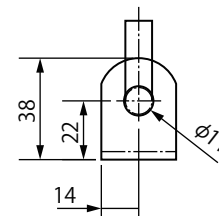

ステンレス門落し

- ◎コンパクトサイズでも足長は十分の115mm
- ◎取付穴付でねじ取付可能(ネジは別売)
- ◎耐久性に優れたステンレスSUS304製

【材質】ステンレスSUS304

【仕上】研磨

商品コード	商品名	サイズ
99081583	SH-OGS250 ステンレス門落し	φ10×250
99081584	SH-OGS350 ステンレス門落し	φ10×350

EA951LR-21

EA951LR-22