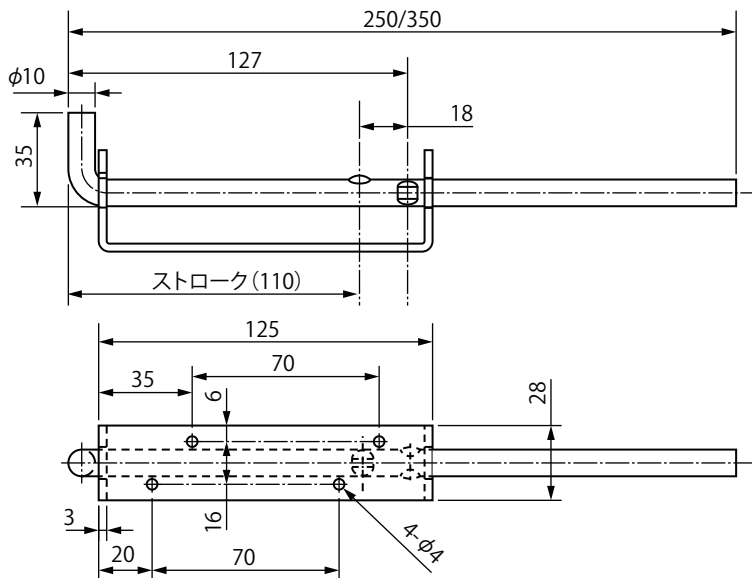

ステンレス門落し

- ◎コンパクトサイズでも足長は十分の115mm
- ◎取付穴付でねじ取付可能(ネジは別売)
- ◎耐久性に優れたステンレスSUS304製

【材質】ステンレスSUS304

【仕上】研磨

商品コード	商品名	サイズ
99081583	SH-OGS250 ステンレス門落し	φ10×250
99081584	SH-OGS350 ステンレス門落し	φ10×350

EA951LR-21

EA951LR-22