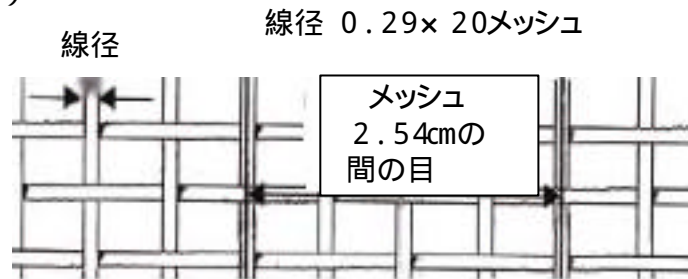

EA952AA - 20仕様

ステンレス網 # 20ステンレス網 (45cm × 100cm)

ステンレス (SUS304) 製の金網で、他の材質に比べて強く長持ちします。
物の通過を防ぐ場合によく使われます。(例えば、小石・落葉・ゴミ・虫など、大きさにより目合を選んで下さい。)

重量...375g