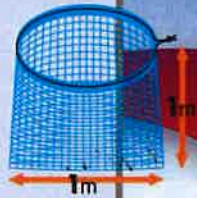

# 分別回収ネット袋

ペットボトル再生系を採用した環境に優しいネット袋  
ペットボトルやアルミ缶・スチール缶・発泡スチロールなどの  
リサイクル資源分別回収袋としてご使用ください。  
再生ポリエステル系は、耐久性に優れた持ち運び便利な軽量タイプ、  
巾着式の簡単ワンタッチ開閉口だから飛散の心配無用。

基本サイズ：1m×1m  
カラー：ブルー・グリーン  
目合い：16mm  
材質：ポリエチレン  
※ポリエステル再生系100%も  
取り扱っています。  
(エコマーク認定原系)  
※別注サイズ・自治体ネーミング加工も承ります。

# 護美ガードネット

カラス・野良犬・野良猫からゴミ置場をしっかりガード  
オモリ入りの絞り込みロープ付きネットは、強風による生ゴミの飛散防止に最適、  
生ゴミを食い荒らすカラス・ハト・野良犬・野良猫の攻撃からゴミ置場をしっかりガード。  
紫外線に強いポリエチレン素材は、耐久性に優れ、  
細かな網目は、カラスのクチバシによる攻撃からも強力ガード。

(2m × 3m)  
EA952AD-11A  
(2m × 4m)  
EA952AD-12A  
基本サイズ：2m×3m・3m×4m  
カラー：モスグリーン(目合い13mm/カラミ織)  
ブルー(目合い4mm/ラッセル織)  
材質：ポリエチレン  
※別注サイズ・自治体ネーミング加工も承ります。