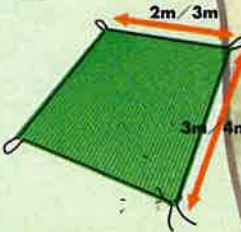

# 分別回収ネット袋

ペットボトル再生系を採用した環境に優しいネット袋  
ペットボトルやアルミ缶・スチール缶・発泡スチロールなどの  
リサイクル資源分別回収袋としてご使用ください。  
再生ポリエステル系は、耐久性に優れた持ち運び便利な軽量タイプ、  
巾着式の簡単ワンタッチ開閉口だから飛散の心配無用。

基本サイズ：1m×1m  
カラー：ブルー・グリーン  
目合い：16mm  
材質：ポリエチレン  
※ポリエステル再生系100%も  
取り扱っています。  
(エコマーク認定原系)  
※別注サイズ・自治体ネーミング加工も承ります。

# 護美ガードネット

カラス・野良犬・野良猫からゴミ置場をしっかりガード  
オモリ入りの絞り込みロープ付きネットは、強風による生ゴミの飛散防止に最適、  
生ゴミを食い荒らすカラス・ハト・野良犬・野良猫の攻撃からゴミ置場をしっかりガード。  
紫外線に強いポリエチレン素材は、耐久性に優れ、  
細かな網目は、カラスのクチバシによる攻撃からも強力ガード。

(2m × 3m)  
EA952AD-11A  
(2m × 4m)  
EA952AD-12A  
基本サイズ：2m×3m・3m×4m  
カラー：モスグリーン(目合い13mm/カラミ織)  
ブルー(目合い4mm/ラッセル織)  
材質：ポリエチレン  
※別注サイズ・自治体ネーミング加工も承ります。