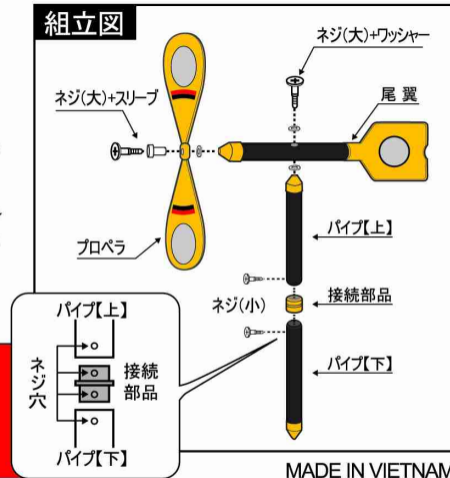

⚠️ ご注意

ご使用前に注意事項をよくお読みになり、大切に保管してください。

- 回転しているプロペラに触れると怪我をする恐れがあります。また、お子様が近よらない様に十分ご注意ください。
- 強風の日に限らず、取り付けの際はプロペラ部が回転して、怪我をしないようにテープ等で固定して組み立てを行ってください。
- プロペラ、尾翼、支柱パイプの各接続部は使用中にはずれないようにしっかりと差し込み、付属のネジで固定してください。
- ネジは強く締め過ぎるとプロペラの回転が悪くなったり、ネジとネジ穴の破損の恐れがありますので、締め過ぎに注意してください。
- 強風などの風の強い日のご使用はおやめください。破損及び事故の原因となる恐れがあります。
- 製品本来の使用目的と異なるご使用や不当な修理・改造はおやめください。

◆ 右図の様に
ネジ穴の位置
がズレない様に
合わせてください。

組立図

材質表示

プロペラ / 尾翼 : ABS
パイプ : PVC
接続部品 / ワッシャー : ナイロン
ネジ : スチール

 株式会社 ミツギロン

〒591-8011 大阪府堺市北区南花田町 212-1
TEL (072)258-7719