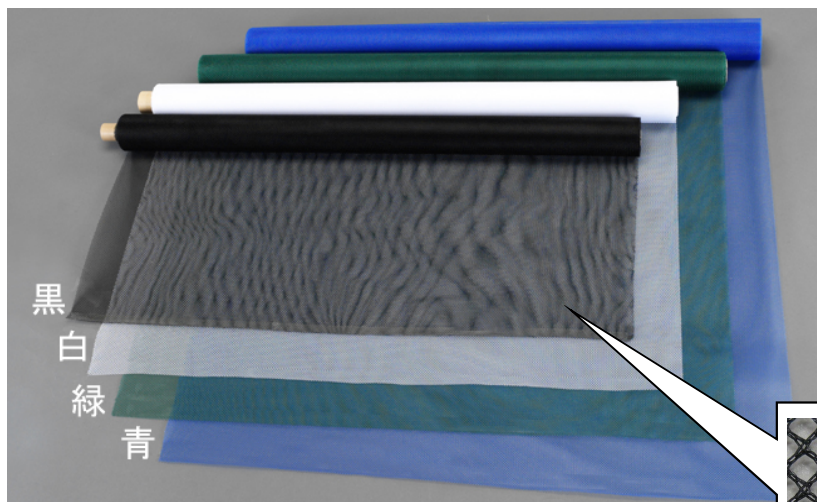

# EA952AE-21～-38

ナイロンメッシュ

品番	色	長さ	重量
EA952AE-21	黒	5m	480g
EA952AE-22		10m	960g
<del>EA952AE-23</del>		20m	1920g
EA952AE-24		25m	2400g
EA952AE-25	白	5m	480g
EA952AE-26		10m	960g
<del>EA952AE-27</del>		20m	1920g
EA952AE-28		25m	2400g
EA952AE-31	緑	5m	480g
EA952AE-32		10m	960g
<del>EA952AE-33</del>		20m	1920g
EA952AE-34		25m	2400g
<del>EA952AE-35</del>	青	5m	480g
<del>EA952AE-36</del>		10m	960g
<del>EA952AE-37</del>		20m	1920g
EA952AE-38		25m	2400g

廃番

廃番

廃番

廃番

廃番

廃番

- 材質 … ナイロン100%
- 幅 … 920mm
- 目合 … 2mm