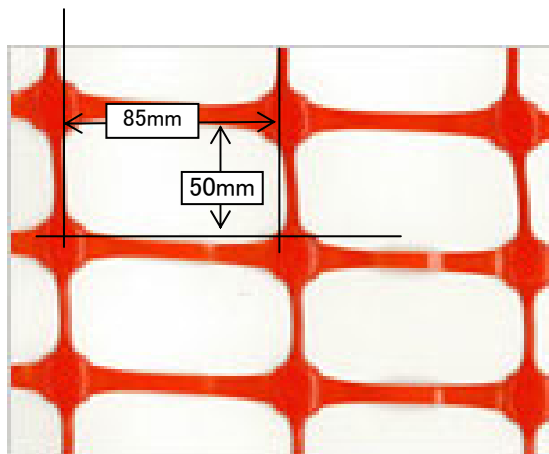

フェンスネット[粗目]

EA952BF-1

・簡易フェンス・境界標識用ネット

48,6mの足場管までのパイプを使用して、穴に交互に通すだけで簡単・丈夫に設置する事ができます。
パイプ以外の吊具などを殆ど使わず、簡単につなげられるため長い距離に設置する事が簡単です。

サイズは実寸

- ・サイズ…1m×50m
- ・重量…8000g
- ・ポリプロピレン(耐候材入り)