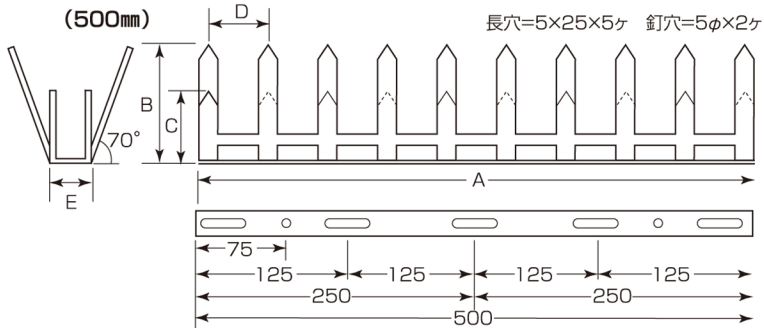

安全に作業をして頂く為に備え付けの安全カバーを必ずご使用下さい。

- 材質:ステンレス(SUS304) **特徴**
  - ・軽量で取り付け易いです。(天井付け、正面付け可能)
  - ・小型で景観を損ないません。
  - ・本体1本につき { コンクリート用ネジ2本 }  
 { 鉄板用ネジ 2本 }  
 付属しています。

(mm)

コード番号	サイズ	A	B	C	D	E	EA品番
TAMAMUR 500	500	500	65	35	55	1.5×25	EA952BH+2
TAMAMUR 308	308	308	65	35	55	1.5×23	EA952BH+1

(308mm)