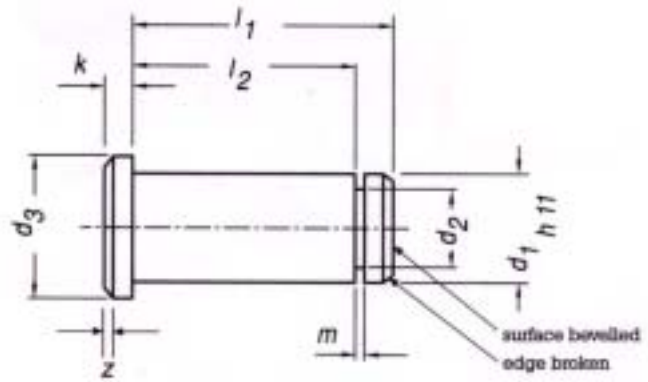

EA953BA - 4 ~ - 12
 (クレビス溝付ピン)

スチール製
 別売のピン止めなどと
 併用してください。

	d_1	d_3	l_1	l_2	k	d_2	m	z
BA - 4	4	6	10.5	8.5	1	3.2	0.64	0.5
BA - 5	5	8	13	10.5	1.5	4	0.74	0.5
BA - 6	6	9	15.5	12.5	1.5	5	0.74	0.5
BA - 8	8	12	20	16.5	2	6	0.94	1
BA - 10	10	14	25	20.5	2	8	1.05	1
BA - 12	12	17	30	24.5	3	9	1.15	1.5

(単位mm)