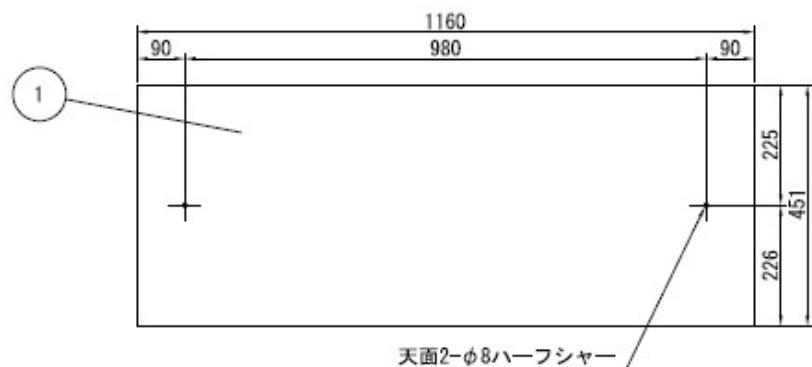

EA954A-1 1160x450x 800mm ロッカー

(単位:mm)

摘要

	H	W	D
本体 外 寸 法	800	× 1160	× 451
本体 内 寸 法	735	× 1110	× 409

仕様

1. 色調 : DSK-工具色塗装
2. 棚板2枚付, 棚板ピッチ : 30mm, 棚板耐荷重 : 100kg
3. 引戸 : ラッチなし・錠前付
4. 引戸開口寸法 : 479.5mm
5. 製品重量 : 48.9kg

側面4-φ8ハーフシャー