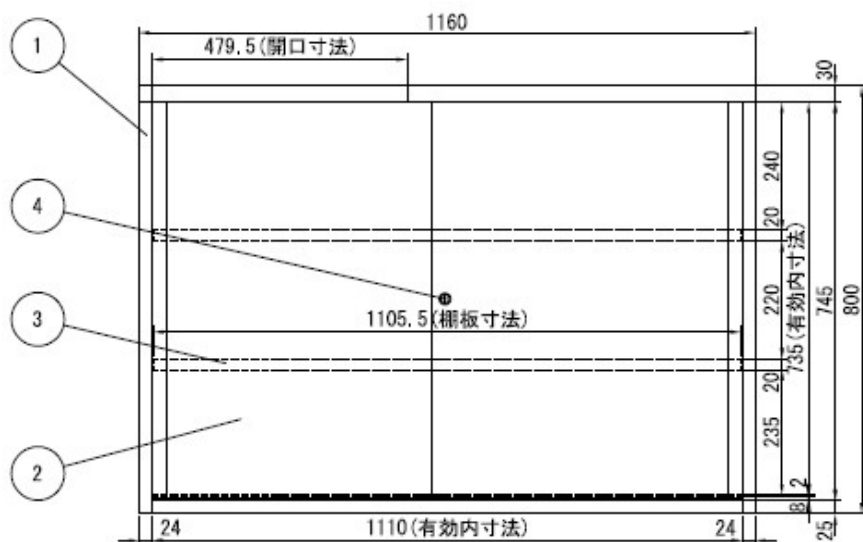

EA954A-1 1160x450x 800mm ロッカー

(単位:mm)

摘要

	H	W	D
本体 外 寸 法	800	× 1160	× 451
本体 内 寸 法	735	× 1110	× 409

仕様

1. 色調 : DSK-工具色塗装
2. 棚板2枚付, 棚板ピッチ : 30mm, 棚板耐荷重 : 100kg
3. 引戸 : ラッチなし・錠前付
4. 引戸開口寸法 : 479.5mm
5. 製品重量 : 48.9kg

側面4-φ8ハーフシャー