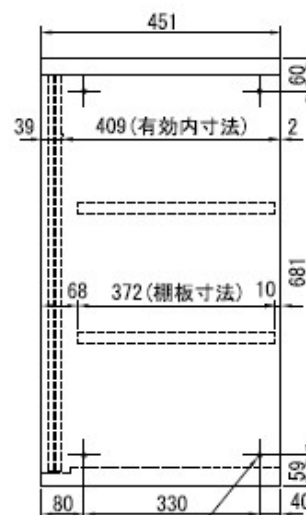

EA954A-1 1160x450x 800mm ロッカー

(単位:mm)

摘要

	H	W	D
本体 外 寸 法	800	× 1160	× 451
本体 内 寸 法	735	× 1110	× 409

仕様

1. 色調 : DSK-工具色塗装
2. 棚板2枚付, 棚板ピッチ : 30mm, 棚板耐荷重 : 100kg
3. 引戸 : ラッチなし・錠前付
4. 引戸開口寸法 : 479.5mm
5. 製品重量 : 48.9kg

側面4-φ8ハーフシャー