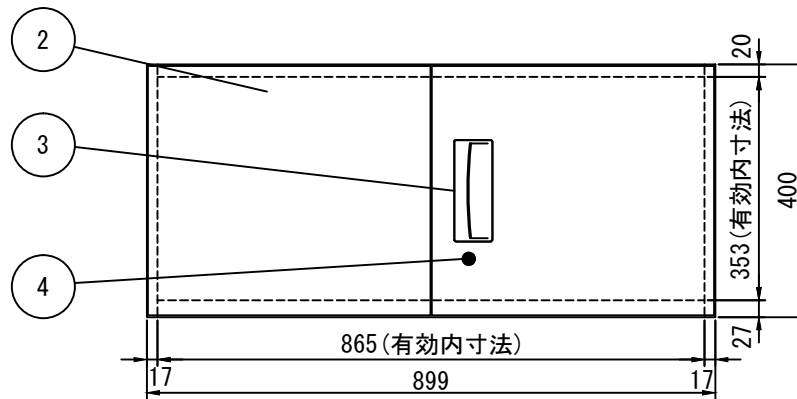

品番	名称	材厚	1台当り	材質	備考
1	本体	0.7	1	SPCC	
2	ドア	0.7	左右各1	SPCC	
3	引手	-	1	ABS	
4	錠前	-	1	ZDC	
5	スライドヒンジ	-	4	-	

摘要

	H	W	D
本体 外寸法	400	899	500
本体 内寸法	353	865	466

仕様

1. 色調: DSK-WC色塗装
2. 右ドア ラッチ・鍵付
3. スライドヒンジ、キャッチ機構付き、90° 保持機構付き
4. 開戸角度: 180°
5. 錠前開閉表示 (青: 開錠 赤: 施錠)、内筒交換 (オプション)、マスター仕様 (オプション)

△	履歴	納入先 ダイシン工業株式会社	承認・検図	製図	作成製品	平成26年10月23日	種類 両開き型	機種 図番	V950-04H
	商品コード 1780182					オフィス用収納家具			1/10