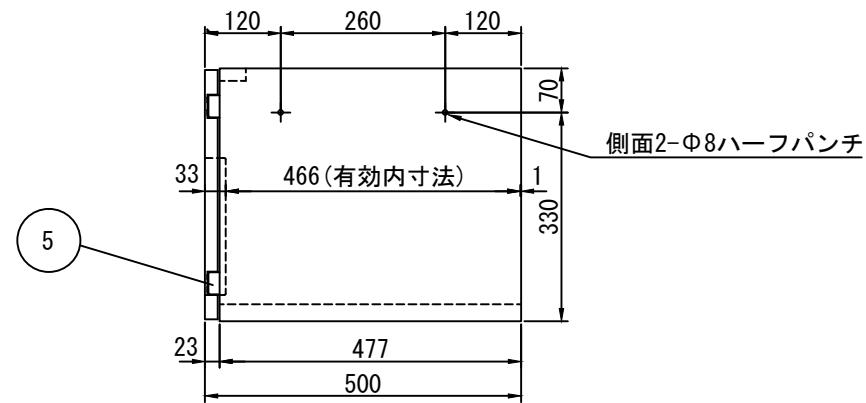

品番	名称	材厚	1台当り	材質	備考
1	本体	0.7	1	SPCC	
2	ドア	0.7	左右各1	SPCC	
3	引手	-	1	ABS	
4	錠前	-	1	ZDC	
5	スライドヒンジ	-	4	-	

摘要

	H	W	D
本体 外寸法	400	899	500
本体 内寸法	353	865	466

仕様

1. 色調: DSK-WC色塗装
2. 右ドア ラッチ・鍵付
3. スライドヒンジ、キャッチ機構付き、90° 保持機構付き
4. 開戸角度: 180°
5. 錠前開閉表示 (青: 開錠 赤: 施錠)、内筒交換 (オプション)、マスター仕様 (オプション)

△	履歴	納入先 ダイシン工業株式会社	承認・検図	製図	作成製品	平成26年10月23日	種類 両開き型	機種 図番	V950-04H
	商品コード 1780182					オフィス用収納家具			1/10