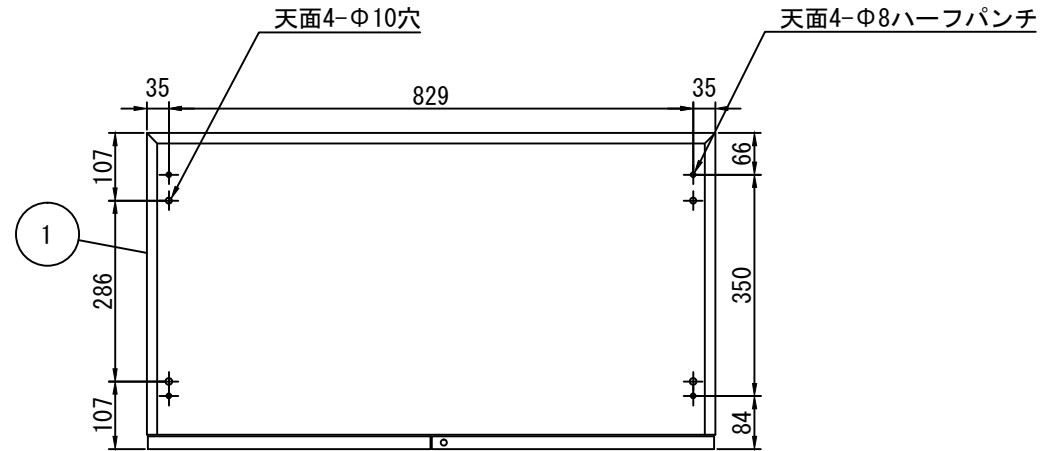

品番	名称	材厚	1台当り	材質	備考
1	本体	0.7	1	SPCC	
2	ドア	0.7	左右各1	SPCC	
3	引手	-	1	ABS	
4	錠前	-	1	ZDC	
5	スライドヒンジ	-	4	-	

摘要

	H	W	D
本体 外寸法	400	899	500
本体 内寸法	353	865	466

仕様

1. 色調: DSK-WC色塗装
2. 右ドア ラッチ・鍵付
3. スライドヒンジ、キャッチ機構付き、90° 保持機構付き
4. 開戸角度: 180°
5. 錠前開閉表示 (青: 開錠 赤: 施錠)、内筒交換 (オプション)、マスター仕様 (オプション)

△	履歴	納入先 ダイシン工業株式会社	承認・検図	製図	作成製品	平成26年10月23日	種類 両開き型	機種 図番	V950-04H
	商品コード 1780182					オフィス用収納家具			1/10