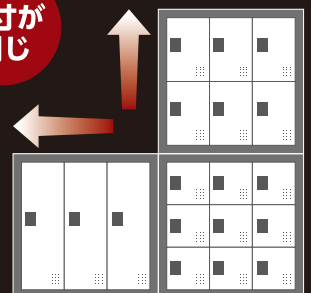

パーソナルロッカー (3扉)

品番 EA954ES-1

価格 85,000円 税込価格 (8%) 91,800円

- 数字(4桁)を設定するだけで施錠・解除ができます
- ダイヤル錠、マスターキー1本付
- 外寸法…900(W)×510(D)×895(H)mm ● 内寸法…298(W)×480(D)×863(H)mm
- 重量…31kg ● 耐荷重…全体: 120kg、仕切板: 40kg
- ロッカー内仕様…1ボックスに仕切板1枚、ハンガーポール付

「鍵がいない」

ダイヤル錠タイプの
ロッカー

4桁の数字を設定するだけのキーレスタイプ

ロッカー解放時のダイヤル錠ナンバーを忘れた場合のマスターキー付。
ナンバーサーチボタンで忘れたナンバーを確認することができます。

- ダイヤル錠
- マスターキー1本付

上下左右に
連結が可能！

外寸が
同じ

すべて外寸が同じサイズなので、
上下左右自由に連結することが
可能です。
(ネジ別売)

木

製

収

納

BOX

ESCO**お客様組立品**

オフィスや現場などシーンを選ばないあたたかな木目調デザインで、高耐久・高耐荷重の便利な収納ボックス！
 付属の木ダボでしっかり連結でき、設置場所に合わせた増設が可能！縦横自由自在に組み合わせたレイアウトができます。
 また、棚板は可動式なので用途に合わせたスペース活用ができます。

木製収納ボックス (連結式)

棚板最大
5枚 使用可能

・棚板数 1枚

品番 **EA954EF-1**

価格 **6,700円**

税込価格 (8%) 7,236円

- 付属品…連結用木ダボ 18本
- サイズ…370(W)×300(D)×740(H)mm
- 重量…8.8kg ● 板枚数…1
- 耐荷重…天板・棚板：20kg、底棚：50kg

・追加用棚板 1枚

品番 **EA954EF-10**