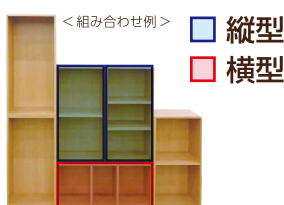

・棚板数 3枚

品番 **EA954EF-3**

価格 **19,500円**

税込価格 (8%) 21,060円

- EA954EF-1×3 セット
- 付属品…連結用木ダボ 54本

・棚板数 4枚

品番 **EA954EF-4**

価格 **26,000円**

税込価格 (8%) 28,080円

- EA954EF-1×4 セット
- 付属品…連結用木ダボ 72本

**高耐久****高耐荷重**

空洞が少ないベタ仕様の木材を使用。

**使いやすさ**

可動式の棚板でA4サイズはもちろん、色んなサイズに対応！

縦横どちらも
 A4サイズ対応！

**連結式**

設置場所に合わせた増設が可能。
 縦横交互の配置で、より頑丈に！

組み合わせ自由自在!!