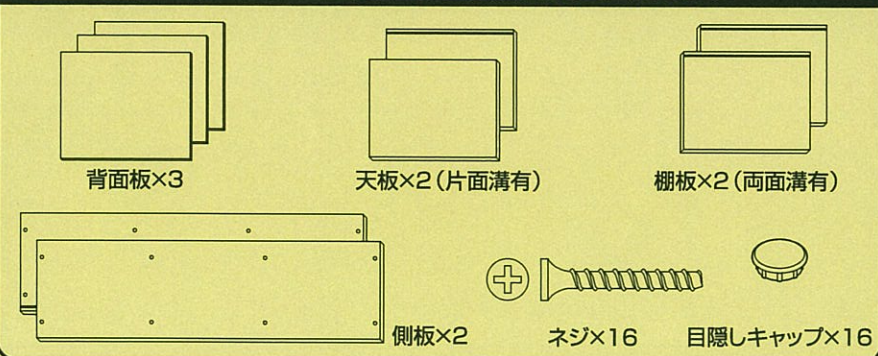

品質管理
13.6.25
斎田

※下記の仕様の最終確認よろしくお願い致します。 ※Please confirm mentioned specifications. ※外箱最后尺寸、必要需要適合現物（商品）、如有誤差可以微小調整 多謝

サイズ 尺寸 Size	(内寸 : INNER) W 1030 x D 335 x H 54 mm			材質	K5BF	形式	A1式	入数	1
付属品 附属品 Accessories	-			付属品材質	-	カラー	オフホワイト	ブラウンオーク	
刷色 印刷顔料 Printed Color	DF-260 すみ	色見本 Color sample		担当 Designer	立花 Tachibana	ID担当 Designer	13.6.25 斎田	承認	

GD
13.6.24
立花

雑誌・A4ファイルが
収納可能!

CBボックス CX-3F

14

パーツリスト はじめにそろっているか確認してください。

組み立て方 ⊕ドライバー (握り部分が直径3cm以上のもの) をご用意ください。 ⚠インパクトドライバーは使用しないでください。破損します。