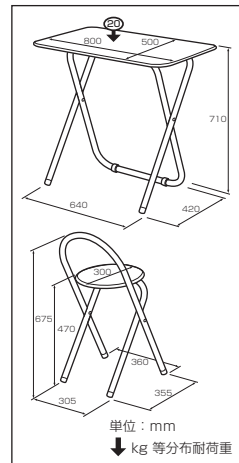

コンパクトサイズで機能的な、折りたたみデスクとチェアのセットです。
 使わないときは家具のすき間などに収納できるので、お部屋のスペースを有効に使えます。

NM (ナチュラル木目)

DM (ダーク木目)

W (ホワイト)

折りたたみデスク&チェア

FDC-101

(NM)ナチュラル木目 83323 9 (DM)ダーク木目 81261 6

W(ホワイト) 81262 3

- 本体サイズ: デスク/W800×D500×H710mm (折りたたみ時W800×D55×H880mm)
 チェア/W360×D410×H675mm (折りたたみ時W360×D55×H775mm)
- 本体重量: デスク/7.5kg、チェア/2.5kg
- 材質: 天板/座面/MDF PVC貼り、本体フレーム/スチール粉体塗装
- 梱包寸法: W910×D815×H70mm ●梱包重量: 11.2kg ●完成品