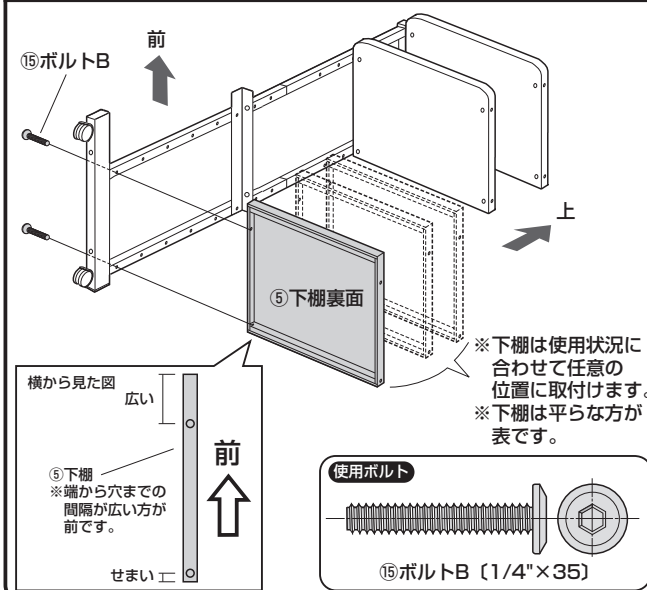

完成図

組立て部品

1 フレームを連結します。

①上フレームに連結金具を取付けます。

②下フレームを取付けます。

※ゆるめに付けていたボルトAをしっかりと締め付けます。

※もう1組も同様に取付けます。

2 フレームにキャスター、天板ブラケットを取付けます。

使用ボルト

拡大図

⑥天板ブラケット (左)
※前寄りになるように取付けます。

3 フレームに上棚を取付けます。

4 フレームに下棚を取付けます。

5 もう片方のフレームを取付けます。

6 天板にマウステーブルを取付けます。

7 天板を取付けます。