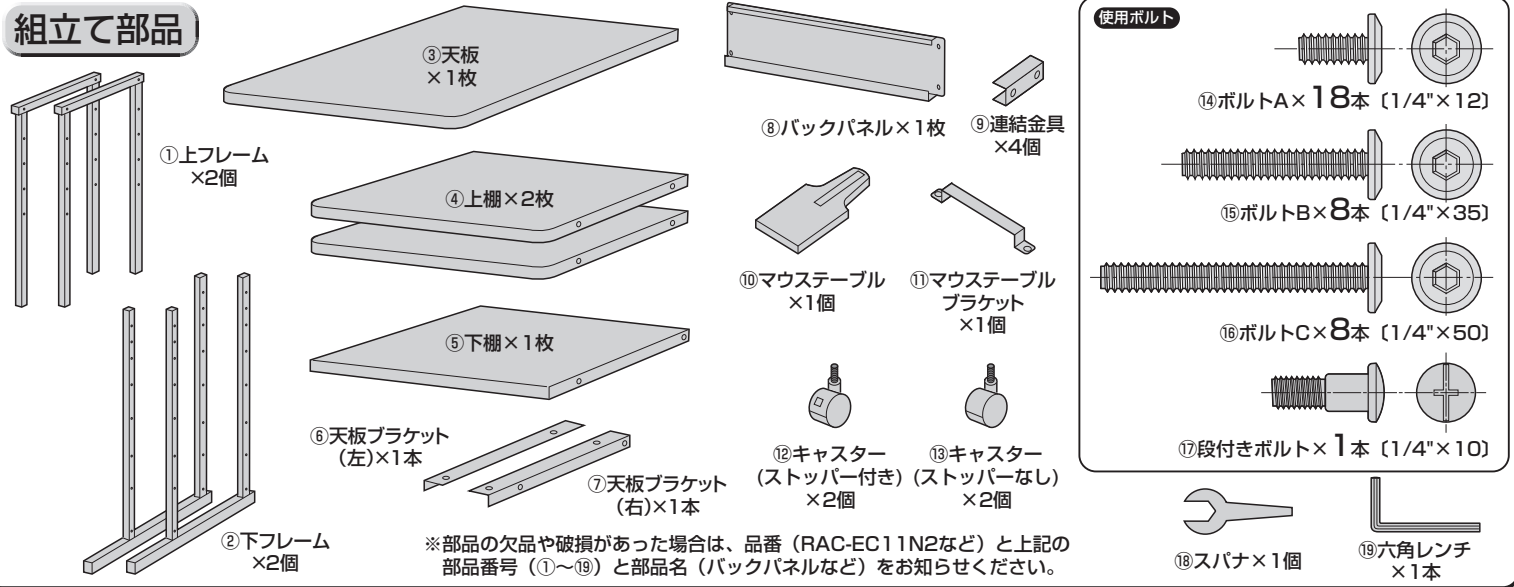

この度は、弊社製品をお買求めいただきましてありがとうございました。
本製品は組立式になっておりますので、下記の詳細で組立ててください。
パッキングケースの中には、下記の部品が入っています。

**組立説明書は組立て後も
大切に保管してください。**

この製品を第三者に貸し出すときは、この説明書も共に
貸し出し、よく読んでから使用するように指導ください。

★用意していただくもの・・・
手袋（組立て時のケガ等を防ぐために着用をおすすめします）
マイナスドライバー、プラスドライバー

完成図

組立て部品

1 フレームを連結します。

①上フレームに連結金具を取付けます。

②下フレームを取付けます。

※ゆるめに付けていたボルトAをしっかりと締め付けます。

※もう1組も同様に取付けます。

2 フレームにキャスター、天板ブラケットを取付けます。