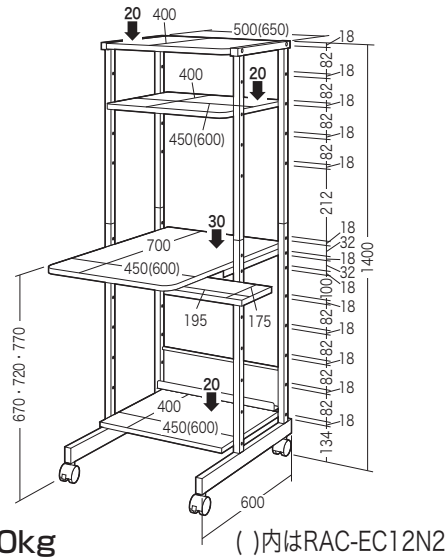

この度は、弊社製品をお買求めいただきましてありがとうございました。
本製品は組立式になっておりますので、下記の詳細で組立ててください。
パッキングケースの中には、下記の部品が入っています。

**組立説明書は組立て後も
大切に保管してください。**

この製品を第三者に貸し出すときは、この説明書も共に
貸し出し、よく読んでから使用するように指導ください。

★用意していただくもの・・・
手袋（組立て時のケガ等を防ぐために着用をおすすめします）
マイナスドライバー、プラスドライバー

完成図

組立て部品

1 フレームを連結します。

①上フレームに連結金具を取付けます。

②下フレームを取付けます。

※ゆるめに付けていたボルトAをしっかりと締め付けます。

※もう1組も同様に取付けます。

2 フレームにキャスター、天板ブラケットを取付けます。