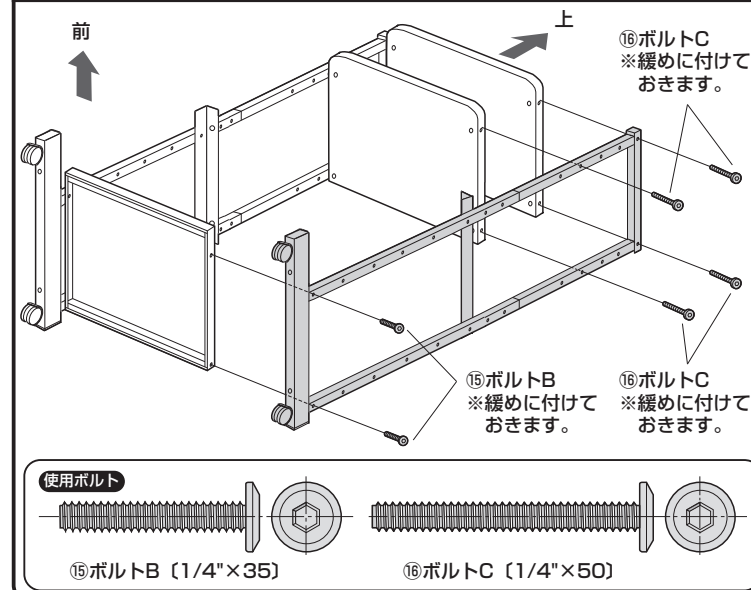

完成図

組立て部品

1 フレームを連結します。

①上フレームに連結金具を取付けます。

②下フレームを取付けます。

※ゆるめに付けていたボルトAをしっかりと締め付けます。

※もう1組も同様に取付けます。

2 フレームにキャスター、天板ブラケットを取付けます。

使用ボルト

拡大図

⑥天板ブラケット (左)
※前寄りになるように取付けます。

3 フレームに上棚を取付けます。

4 フレームに下棚を取付けます。

5 もう片方のフレームを取付けます。

6 天板にマウステーブルを取付けます。

7 天板を取付けます。