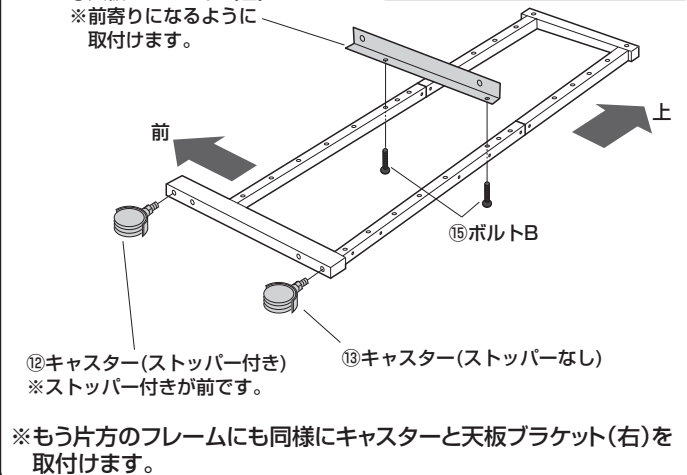

完成図

組立て部品

1 フレームを連結します。

①上フレームに連結金具を取付けます。

②下フレームを取付けます。

※ゆるめに付けていたボルトAをしっかりと締め付けます。

※もう1組も同様に取付けます。

2 フレームにキャスター、天板ブラケットを取付けます。

使用ボルト

拡大図

⑥天板ブラケット (左)
※前寄りになるように取付けます。

3 フレームに上棚を取付けます。

4 フレームに下棚を取付けます。

5 もう片方のフレームを取付けます。

6 天板にマウステーブルを取付けます。

7 天板を取付けます。