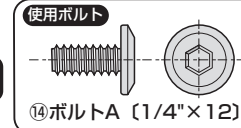

完成図

組立て部品

1 フレームを連結します。

①上フレームに連結金具を取付けます。

②下フレームを取付けます。

※ゆるめに付けていたボルトAをしっかりと締め付けます。

※もう1組も同様に取付けます。

2 フレームにキャスター、天板ブラケットを取付けます。