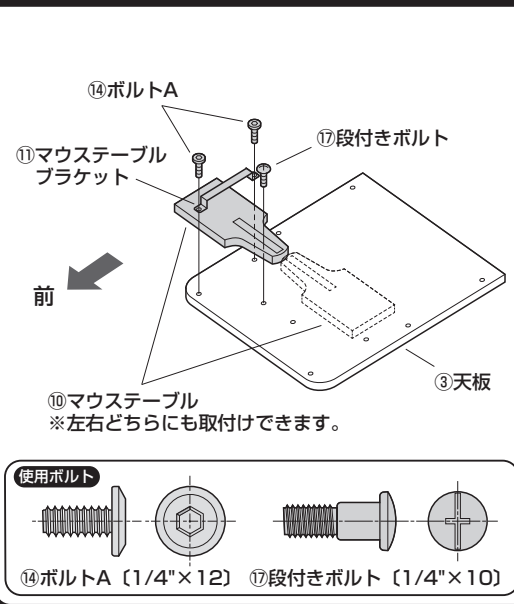

完成図

組立て部品

1 フレームを連結します。

①上フレームに連結金具を取付けます。

②下フレームを取付けます。

※ゆるめに付けていたボルトAをしっかりと締め付けます。

※もう1組も同様に取付けます。

2 フレームにキャスター、天板ブラケットを取付けます。

使用ボルト

拡大図

⑥天板ブラケット (左)
※前寄りになるように取付けます。

3 フレームに上棚を取付けます。

4 フレームに下棚を取付けます。

5 もう片方のフレームを取付けます。

6 天板にマウステーブルを取付けます。

7 天板を取付けます。