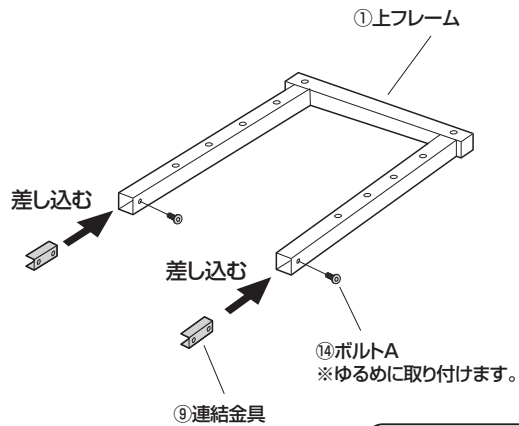

完成図

組立て部品

1 フレームを連結します。

①上フレームに連結金具を取付けます。

②下フレームを取付けます。

※ゆるめに付けていたボルトAをしっかりと締め付けます。

※もう1組も同様に取付けます。

2 フレームにキャスター、天板ブラケットを取付けます。

使用ボルト

拡大図

⑥天板ブラケット (左)
※前寄りになるように取付けます。

3 フレームに上棚を取付けます。

4 フレームに下棚を取付けます。

5 もう片方のフレームを取付けます。

6 天板にマウステーブルを取付けます。

7 天板を取付けます。