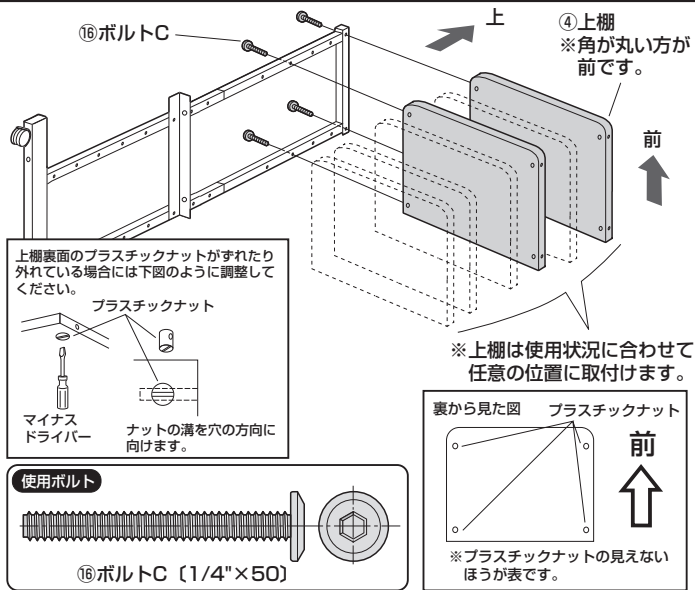

完成図

組立て部品

1 フレームを連結します。

①上フレームに連結金具を取付けます。

②下フレームを取付けます。

※ゆるめに付けていたボルトAをしっかりと締め付けます。

※もう1組も同様に取付けます。

2 フレームにキャスター、天板ブラケットを取付けます。

使用ボルト

拡大図

⑥天板ブラケット (左)
※前寄りになるように取付けます。

3 フレームに上棚を取付けます。

4 フレームに下棚を取付けます。

5 もう片方のフレームを取付けます。

6 天板にマウステーブルを取付けます。

7 天板を取付けます。