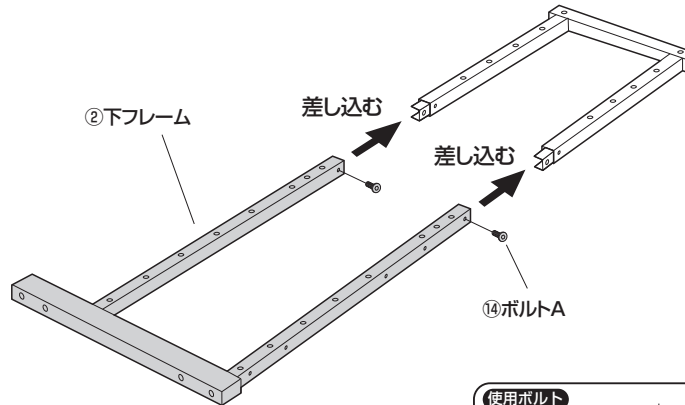

完成図

組立て部品

1 フレームを連結します。

①上フレームに連結金具を取付けます。

②下フレームを取付けます。

※ゆるめに付けていたボルトAをしっかりと締め付けます。

※もう1組も同様に取付けます。

2 フレームにキャスター、天板ブラケットを取付けます。

使用ボルト

拡大図

⑥天板ブラケット (左)
※前寄りになるように取付けます。

3 フレームに上棚を取付けます。

4 フレームに下棚を取付けます。

5 もう片方のフレームを取付けます。

6 天板にマウステーブルを取付けます。

7 天板を取付けます。