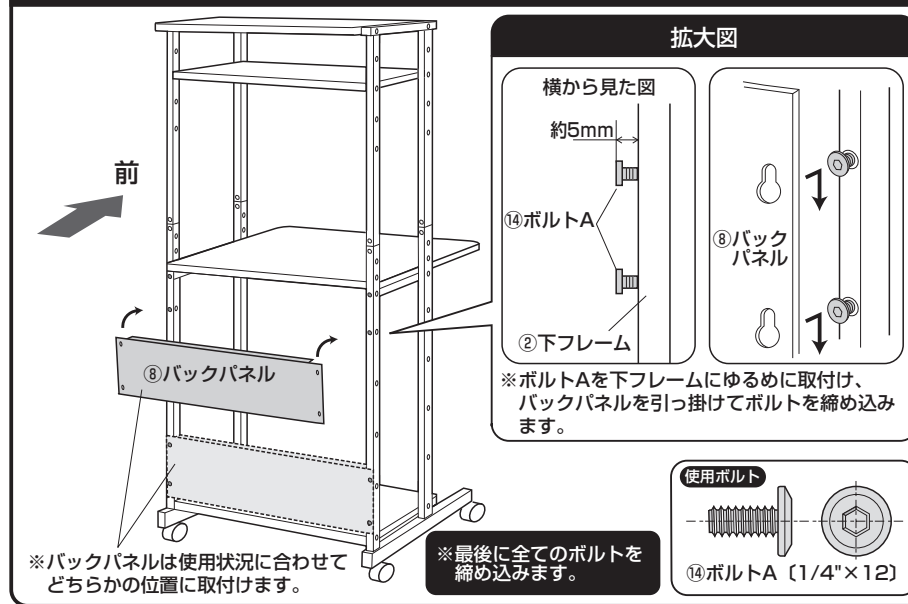

8 バックパネルを取付けて完成です。

製品に関するお問い合わせ
製品の品質管理には細心の注意をはらっていますが、万一、不都合な点や製品に関するお問い合わせなどございましたら、お買求めの販売店又は右記までお気軽にご相談下さい。

最新の情報はWEBサイトで
<https://www.sanwa.co.jp/>

本製品の
詳細情報
はこちら!

弊社サポート
ページはこちら!

サンワサプライ株式会社

岡山サブライセンター / 〒700-0825 岡山県岡山市北区田町1-10-1
TEL.086-223-3311 FAX.086-223-5123
東京サブライセンター / 〒140-8568 東京都品川区南大井6-5-18
TEL.03-5763-0011 FAX.03-5763-0038

<https://www.sanwa.co.jp/>