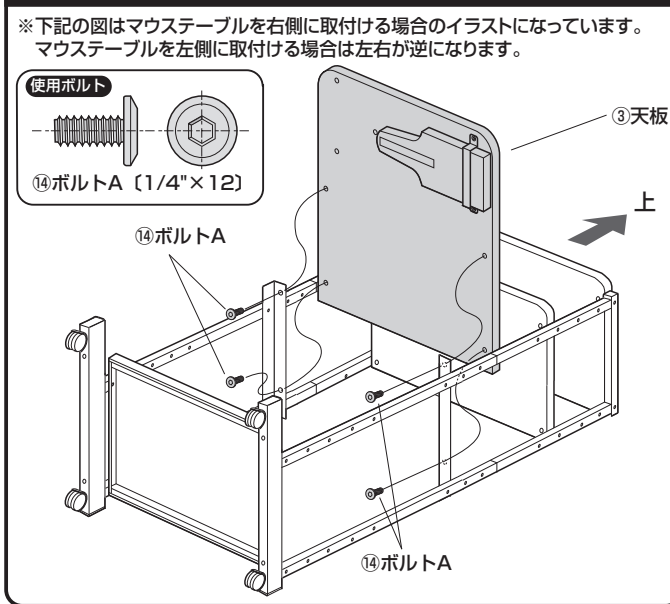

完成図

組立て部品

1 フレームを連結します。

①上フレームに連結金具を取付けます。

②下フレームを取付けます。

※ゆるめに付けていたボルトAをしっかりと締め付けます。

※もう1組も同様に取付けます。

2 フレームにキャスター、天板ブラケットを取付けます。

使用ボルト

拡大図

⑥天板ブラケット (左)
※前寄りになるように取付けます。

3 フレームに上棚を取付けます。

4 フレームに下棚を取付けます。

5 もう片方のフレームを取付けます。

6 天板にマウステーブルを取付けます。

7 天板を取付けます。