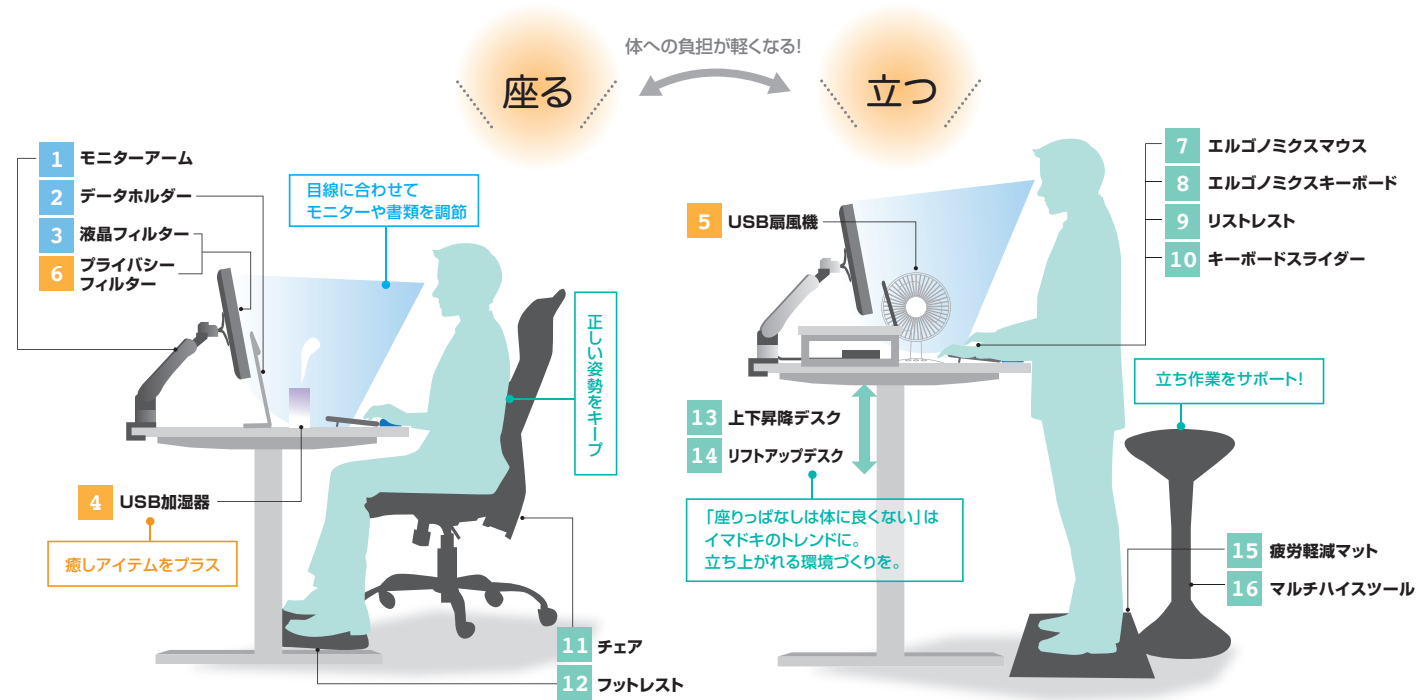

The Healthy Company

**目を  
疲れにくく**

ドライアイ・充血・眼精疲労など、  
目を疲れにくくします。

1 モニターアーム

モニターを最適な位置に調節できる

液晶モニターを自分の身体に合わせて、最適な高さ位置に調節できます。

2 データホルダー

入力時の目線の移動を少なく

書類とディスプレイとの距離を調整して目線の移動を少なくし、目の疲労を軽減します。首を大きく動かす必要もなくなるので、身体全体への負担も軽減されます。

3 液晶フィルター

サイズ豊富

ドライアイ、目の充血、眼精疲労を軽減

ディスプレイから出る強い可視光線・紫外線・静電気などを液晶フィルターでカットすれば、ドライアイ、目の充血、眼精疲労を軽減できます。

オフィス環境を改善。健康経営への第一歩!

<p><b>目を疲れにくく</b> ドライアイ・充血・眼精疲労など、目を疲れにくくします。</p>	<p><b>オフィス環境を快適に</b> 気持ちよく働き効率をアップします。</p>	<p><b>カラダを疲れにくく</b> 肩や腰の痛み、コリやむくみを緩和します。</p>
---	--	--

6 プライバシーフィルター

情報の漏えいを防止する

ディスプレイの左右からの覗き見を防いで、機密情報の漏洩を防ぐ。

13 上下昇降デスク

サイズ豊富 自動/手動

立ち姿勢をプラス。働き方が変わる

座り作業・立ち作業の切替えを簡単に行えるので血流・代謝が改善して健康増進に繋がります。さらに、仕事効率・生産性のアップも期待できます。

14 リフトアップデスク