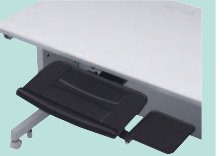

8 エルゴノミクスキーボード

楽な姿勢で入力できる

キーボード使用時に楽な姿勢で入力できるエルゴノミクスデザインのキーボードです。手のひらをキーボードの上に置けるように大きめサイズのリストレスト構造です。

9 リストレスト

手首・肩・腕の疲労緩和!  
今、お使いのキーボードの入力作業がより楽な姿勢で行えます。手首への負担が減り、腱鞘炎などの予防になります。

10 キーボードスライダー

背筋を伸ばして文字入力!  
デスクに簡単に取り付けできます。キーボード・マウス操作を、体に負担がかからない背筋を伸ばした状態で作業できます。