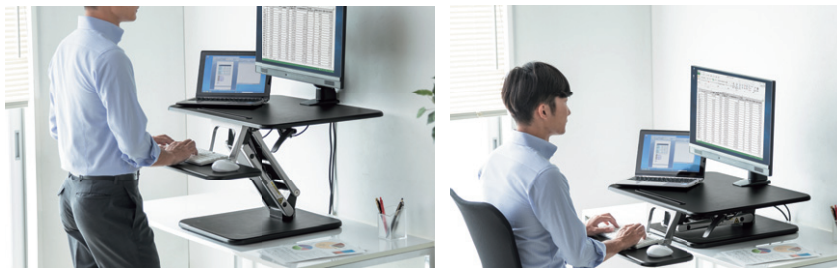

昇降デスクで、「健康」「集中」「交流」を実現!

学校やオフィスにおすすめ!! パーソナル昇降デスク

少ない力で昇降できる
ガス圧式

アクティブ・ラーニングに最適な仕様のパーソナル昇降デスク。

アクティブ・ラーニングに

集中力・授業効率のアップをサポート。A4用紙が収納できるトレー付き。

ERD-GAL6045 ガス昇降パーソナルデスク ¥59,800 (税抜価格)

A4用紙が収納できるトレー。

10段階の高さで調節可能。パネ内蔵で軽い力でリフトアップできる。

MR-ERGST1 エルゴノミクスリフトアップデスク ¥43,800 (税抜価格)

■サイズ: W700×D500×H90~400mm
■重量: 11.7kg
■総耐荷重: 10kg

組立
出荷

無段階で高さ調節可能。折りたたみ可能なキーボード台付き。

MR-ERGST2BK エルゴノミクスリフトアップデスク ¥46,800 (税抜価格)

スマートフォンやタブレットを立て掛けることができるスリット