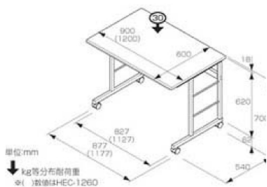

# EA954HC-74

キャスターデスク W1200XD600

HEC-1260NM ナチュラル木目

キャスター付きで移動もカンタンです。

## 商品説明

- 本体寸法: W1200×D600×H700mm
- 本体重量: 14.5kg
- カラー: ナチュラル木目 (NM)
- 材質: 天板/MDF PVC貼り、  
フレーム/スチール 粉体焼付塗装、  
キャスター/ナイロン
- お客様組立