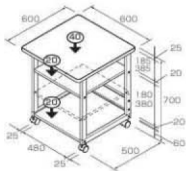

レーザープリンターテーブル

グリーン購入法
環境省推奨

PTL-201 EA954HC-9A

N(ニューグレー) 91657 4

- 本体寸法:W600×D600×H700mm
- 本体重量:15.0kg
- 材質:本体・棚板/スチールメラミン焼付塗装
天板/木製・メラミン化粧板
- 高さ可変式棚板・ロック式キャスター付

単位:mm

↓kg等分布耐荷重

シンプル構造のフレーム脚タイプ。
大型プリンタにも対応します。