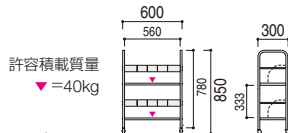

ファイルワゴン S型

※写真の仕切板
はオプション
です。

※写真の仕切板
はオプション
です。

S-30型
5-810-0310 EA954HE-111

- 外寸/W450×D300×H675mm
- 質量/6.9kg

S-50型
5-810-0320 EA954HE-112

- 外寸/W450×D300×H745mm
- 質量/8.2kg

S-70型
5-810-0330 EA954HE-113

- 外寸/W600×D300×H850mm
- 質量/8.2kg

S-90型
5-810-0340 EA954HE-114

- 外寸/W700×D300×H955mm
- 質量/12.5kg

■仕切板オプション

ファイルワゴンS型用仕切板 (2枚)
5-810-0350

- D180×H180×t1mm

□カラー

マイルドグレイ