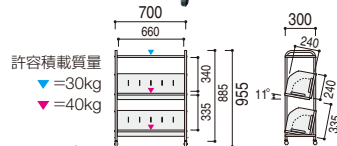

ファイルワゴン S型

※写真の仕切板
はオプション
です。

※写真の仕切板
はオプション
です。

S-30型
5-810-0310 EA954HE-111

- 外寸/W450×D300×H675mm
- 質量/6.9kg

S-50型
5-810-0320 EA954HE-112

- 外寸/W450×D300×H745mm
- 質量/8.2kg

S-70型
5-810-0330 EA954HE-113

- 外寸/W600×D300×H850mm
- 質量/8.2kg

S-90型
5-810-0340 EA954HE-114

- 外寸/W700×D300×H955mm
- 質量/12.5kg

■仕切板オプション

ファイルワゴンS型用仕切板 (2枚)
5-810-0350

- D180×H180×t1mm

□カラー

マイルドグレイ