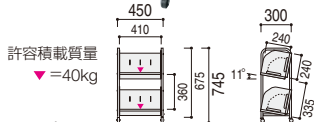

ファイルワゴン S型

※写真の仕切板
はオプション
です。

※写真の仕切板
はオプション
です。

S-30型
5-810-0310 EA954HE-111

- 外寸/W450×D300×H675mm
- 質量/6.9kg

S-50型
5-810-0320 EA954HE-112

- 外寸/W450×D300×H745mm
- 質量/8.2kg

S-70型
5-810-0330 EA954HE-113

- 外寸/W600×D300×H850mm
- 質量/8.2kg

S-90型
5-810-0340 EA954HE-114

- 外寸/W700×D300×H955mm
- 質量/12.5kg

■仕切板オプション

ファイルワゴンS型用仕切板 (2枚)
5-810-0350

- D180×H180×t1mm

□カラー

マイルドグレイ