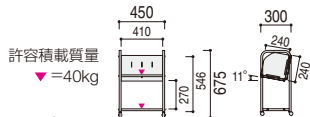

ファイルワゴン S型

※写真の仕切板
はオプション
です。

※写真の仕切板
はオプション
です。

S-30型
5-810-0310 EA954HE-111

- 外寸/W450×D300×H675mm
- 質量/6.9kg

S-50型
5-810-0320 EA954HE-112

- 外寸/W450×D300×H745mm
- 質量/8.2kg

S-70型
5-810-0330 EA954HE-113

- 外寸/W600×D300×H850mm
- 質量/8.2kg

S-90型
5-810-0340 EA954HE-114

- 外寸/W700×D300×H955mm
- 質量/12.5kg

■仕切板オプション

ファイルワゴンS型用仕切板 (2枚)
5-810-0350

- D180×H180×t1mm

□カラー

マイルドグレイ