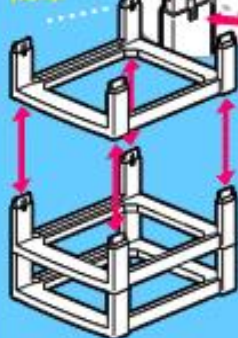

EA954JA-84~-87A オフィスチェスト(キャスター付)

特長

- 引き出しが飛び出しにくい、簡易ロック構造です。
- 84,-86Aは着脱かんたんフレームなので、引き出しの増減が可能です。

-86A

-84

-87A

- 商品サイズ(cm)
 - 84:幅約32×奥行き約39×高さ約103.4
 - 86A:幅約32×奥行き約39×高さ約63
 - 87A:幅約32×奥行き約39×高さ約55.4
- 引出し内寸(cm)
 - 84・-86A:幅26×奥行き36×高さ7.7
 - 87A:(浅)幅約26×奥行き約36×高さ約5.5
(深)幅約26×奥行き約36×高さ約12.8

- キャスター取付時高さ
 - 84:108.4cm
 - 86A:68cm
 - 87A:60.4cm

- 材質
 - 天板・フレーム:ポリプロピレン(再生材45%使用)
 - 引出し:スチロール樹脂(再生材45%使用)

品番	重量
EA954JA-84	6.5kg
EA954JA-86A	4kg
EA954JA-87A	5.5kg

廃番

POINT 1

中身が確認しやすい
クリアタイプの引出し!

POINT 2

書類やファイル、
雑誌をキレイに整頓!

POINT 3 ※-84、-86Aのみ

引出し段数
組み換えOK!
好きなサイズに
カスタマイズ!

取り外し
簡単

POINT 4

移動に便利な
キャスター付!

POINT 5

引出しが飛び出しにくい
簡易ロック構造!